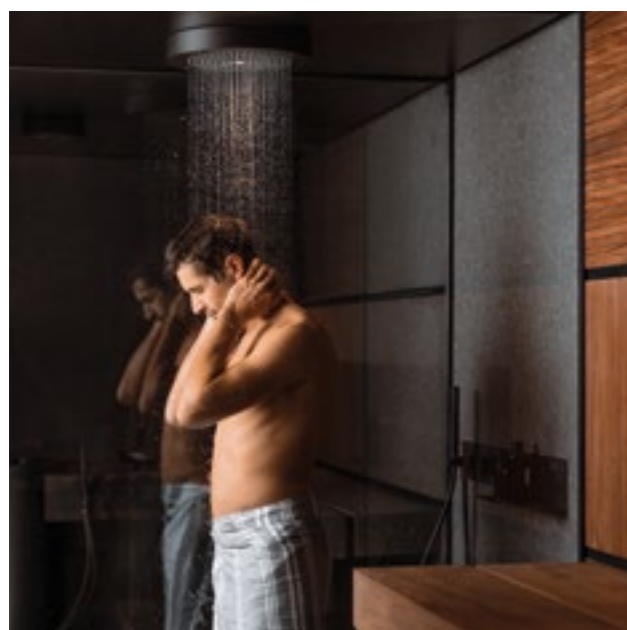

Completa il tuo benessere

Un prodotto unico che racchiude in sé le piacevoli sensazioni dell'acqua e conferisce allo spazio circostante una nuova personalità.

BENEFICI

Shade Shower garantisce all'organismo il ripristino dell'equilibrio fisico con diverse tipologie di reazione fredda. Questo è possibile grazie alla regolazione dell'intensità del getto e della temperatura dell'acqua per adattarle alle specifiche esigenze del corpo.

ILLUMINAZIONE

Dalla parte centrale del soffione viene proiettato un fascio di luce bianco e caldo.