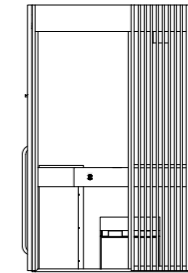

Layout

Layout A

SHADE SAUNA

Layout B

pianta

vista laterale

prospetto

158 w x 154 d x 237 h cm

203 w x 154 d x 237 h cm

203 w x 199 d x 237 h cm

SHADE SAUNA

pianta

vista laterale

prospetto

227 w x 154 d x 237 h cm

227 w x 199 d x 237 h cm

SHADE SAUNA

Layout C

pianta

vista laterale

prospetto

158 w x 154 d x 237 h cm

203 w x 154 d x 237 h cm

203 w x 199 d x 237 h cm