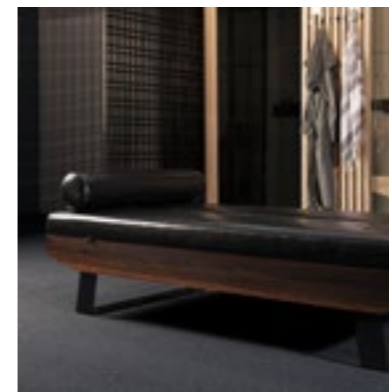

SHADE LOUNGER

Estetica minimalista e funzionalità scandinava

Shade Lounger unisce eleganza minimalista giapponese e praticità scandinava con stabilità, comfort e originalità, ispirando relax e benessere attraverso linee pulite, ergonomia studiata e materiali di alta qualità per adattarsi a ogni ambiente con durata ed eleganza senza tempo.