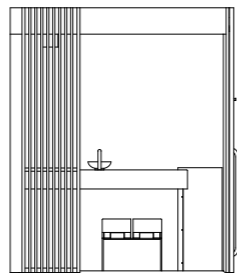

203 w x 199 d x 237 h cm