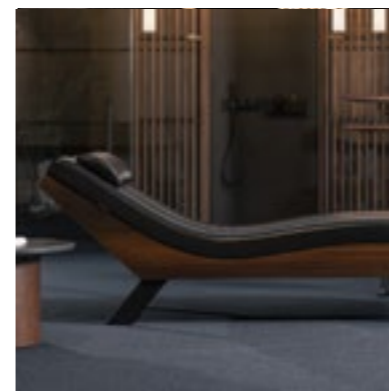

SHADE LOUNGER

Estetica minimalista e funzionalità scandinava

Shade Lounger unisce eleganza minimalista giapponese e praticità scandinava con stabilità, comfort e originalità, ispirando relax e benessere attraverso linee pulite, ergonomia studiata e materiali di alta qualità per adattarsi a ogni ambiente con durata ed eleganza senza tempo.