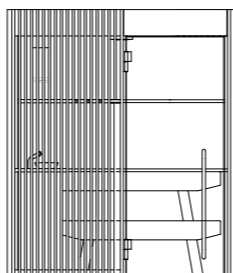

Dati tecnici

Dimensioni esterne (cm)	158 w x 154 d x 237 h 203 w x 154 d x 237 h 203 w x 199 d x 237 h
Dimensioni minime per l'alloggiamento (cm)	168 w x 159 d x 245 h 213 w x 159 d x 245 h 213 w x 204 d x 245 h
Peso totale (Kg)	158 w x 154 d x 237 h 472 203 w x 154 d x 237 h 547 203 w x 199 d x 237 h 610
Tensione	230 Vac 1P+N+PE / 400 Vac 3P+N+PE
Consumi max in Kw	3.5 - 6.5
Tecnica	Bagno di vapore
Temperatura	43 - 45 °C
Umidità relativa	98%
Riscaldamento	Immissione vapore diretta
Rubineria	Soffione doccia a soffitto Ø 20 cm (in optional) / Deviatore / Miscelatore termostatico Rubinetto + ciotola per rituali e per l'aggiunta di fragranze
Illuminazione	Fascio di luce bianco dimmerabile 2700°K a soffitto con paralume in alluminio nero
Cornice / porta / maniglie	Profili in alluminio anodizzato nero con guarnizione Porta in vetro temperato, w: 87 cm, th: 10 mm Maniglia in acciaio/acciaio verniciato nero, l: 98 cm
Struttura	Parete di fondo rivestita - contiene tutti i collegamenti funzionali (spessore minimo 8,7 cm, U=0,49 W/m²K) Pareti laterali in vetro temperato o in solid surface Parete frontale in vetro temperato

203 w x 199 d x 237 h cm

SHADE STEAM ROOM

Layout B

pianta

vista laterale

prospetto

158 w x 154 d x 237 h cm

203 w x 154 d x 237 h cm

203 w x 199 d x 237 h cm

SHADE STEAM ROOM

Layout C

pianta

vista laterale

prospetto

158 w x 154 d x 237 h cm

203 w x 154 d x 237 h cm