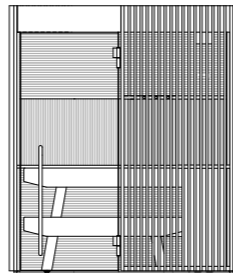

Layout

Layout A

SHADE SAUNA

Layout B

pianta

vista laterale

prospetto

158 w x 154 d x 237 h cm

203 w x 154 d x 237 h cm

203 w x 199 d x 237 h cm

SHADE SAUNA

pianta

vista laterale

prospetto

227 w x 154 d x 237 h cm

227 w x 199 d x 237 h cm

SHADE SAUNA

Layout C

pianta

vista laterale

prospetto

158 w x 154 d x 237 h cm

203 w x 154 d x 237 h cm

203 w x 199 d x 237 h cm

SHADE SAUNA

pianta

vista laterale

prospetto

227 w x 154 d x 237 h cm

227 w x 199 d x 237 cm

Shade Steam Room

L'esclusività di un bagno di vapore a regola d'arte