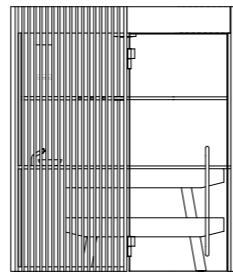

Dati tecnici

Dimensioni esterne (cm)	158 w x 154 d x 237 h 203 w x 154 d x 237 h 203 w x 199 d x 237 h
Dimensioni minime per l'alloggiamento (cm)	168 w x 159 d x 245 h 213 w x 159 d x 245 h 213 w x 204 d x 245 h
Peso totale (Kg)	158 w x 154 d x 237 h 472 203 w x 154 d x 237 h 547 203 w x 199 d x 237 h 610
Tensione	230 Vac 1P+N+PE / 400 Vac 3P+N+PE
Consumi max in Kw	3.5 - 6.5
Tecnica	Bagno di vapore
Temperatura	43 - 45 °C
Umidità relativa	98%
Riscaldamento	Immissione vapore diretta
Rubineria	Soffione doccia a soffitto Ø 20 cm (in optional) / Deviatore / Miscelatore termostatico Rubinetto + ciotola per rituali e per l'aggiunta di fragranze
Illuminazione	Fascio di luce bianco dimmerabile 2700°K a soffitto con paralume in alluminio nero
Cornice / porta / maniglie	Profili in alluminio anodizzato nero con guarnizione Porta in vetro temperato, w: 87 cm, th: 10 mm Maniglia in acciaio/acciaio verniciato nero, l: 98 cm
Struttura	Parete di fondo rivestita - contiene tutti i collegamenti funzionali (spessore minimo 8,7 cm, U=0,49 W/m²K) Pareti laterali in vetro temperato o in solid surface Parete frontale in vetro temperato

203 w x 199 d x 237 h cm

SHADE STEAM ROOM

Layout B

pianta

vista laterale

prospetto

158 w x 154 d x 237 h cm

203 w x 154 d x 237 h cm