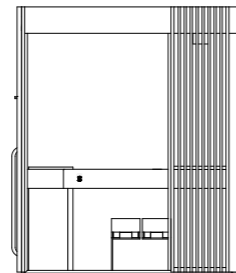

Vetro o Solid Surface
Pareti laterali in vetro
o in Solid Surface scuro

Dati tecnici

Dimensioni esterne (cm)	158 w x 154 d x 237 h 203 w x 154 d x 237 h 203 w x 199 d x 237 h 227 w x 154 d x 237 h 227 w x 199 d x 237 h
Dimensioni minime per l'alloggiamento (cm)	168 w x 159 d x 245 h 213 w x 159 d x 245 h 213 w x 204 d x 245 h 237 w x 159 d x 245 h 237 w x 204 d x 245 h
Peso totale (Kg)	158 w x 154 d x 237 h 472 203 w x 154 d x 237 h 547 203 w x 199 d x 237 h 610 227 w x 154 d x 237 h 650 227 w x 199 d x 237 h 710
Tensione	230 Vac 1P+N+PE / 400 Vac 3P+N+PE
Consumi max in Kw	5 - 9
Tecnica	Sauna finlandese
Temperatura	90 - 100 °C
Umidità relativa	10 - 20%
Riscaldamento	Stufa elettrica
Illuminazione	Fascio di luce bianco dimmerabile 2700°K a soffitto con paralume in alluminio nero
Cornice / porta / maniglie	Profili in alluminio anodizzato nero con guarnizione Porta in vetro temperato, w: 87 cm, th: 10 mm Maniglia in legno/acciaio verniciato nero
Struttura	Parete di fondo rivestita - contiene tutti i collegamenti funzionali (spessore minimo 9,5 cm, U=0,67 W/m²K) Pareti laterali in vetro temperato o in Solid Surface Parete frontale in vetro temperato
Funzioni	
Allarme	Da pulsante interno alla sauna

Layout

Layout A

SHADE SAUNA

Layout B

pianta

vista laterale

prospetto

158 w x 154 d x 237 h cm

203 w x 154 d x 237 h cm

203 w x 199 d x 237 h cm

SHADE SAUNA

pianta

vista laterale

prospetto

227 w x 154 d x 237 h cm

227 w x 199 d x 237 h cm

SHADE SAUNA

Layout C

pianta

vista laterale

prospetto

158 w x 154 d x 237 h cm

203 w x 154 d x 237 h cm

203 w x 199 d x 237 h cm