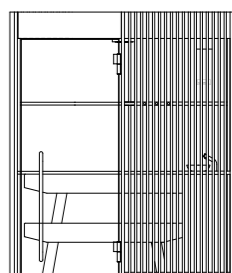

203 w x 199 d x 237 h cm