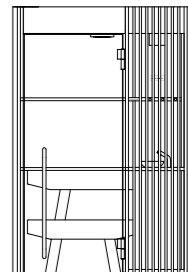

Dati tecnici

Dimensioni esterne (cm)	158 w x 154 d x 237 h 203 w x 154 d x 237 h 203 w x 199 d x 237 h
Dimensioni minime per l'alloggiamento (cm)	168 w x 159 d x 245 h 213 w x 159 d x 245 h 213 w x 204 d x 245 h
Peso totale (Kg)	158 w x 154 d x 237 h 472 203 w x 154 d x 237 h 547 203 w x 199 d x 237 h 610
Tensione	230 Vac 1P+N+PE / 400 Vac 3P+N+PE
Consumi max in Kw	3.5 - 6.5
Tecnica	Bagno di vapore
Temperatura	43 - 45 °C
Umidità relativa	98%
Riscaldamento	Immissione vapore diretta
Rubineria	Soffione doccia a soffitto Ø 20 cm (in optional) / Deviatore / Miscelatore termostatico Rubinetto + ciotola per rituali e per l'aggiunta di fragranze
Illuminazione	Fascio di luce bianco dimmerabile 2700°K a soffitto con paralume in alluminio nero
Cornice / porta / maniglie	Profili in alluminio anodizzato nero con guarnizione Porta in vetro temperato, w: 87 cm, th: 10 mm Maniglia in acciaio/acciaio verniciato nero, l: 98 cm
Struttura	Parete di fondo rivestita - contiene tutti i collegamenti funzionali (spessore minimo 8,7 cm, U=0,49 W/m²K) Pareti laterali in vetro temperato o in solid surface Parete frontale in vetro temperato

203 w x 199 d x 237 h cm

SHADE STEAM ROOM

Layout B

pianta

vista laterale

prospetto

158 w x 154 d x 237 h cm

203 w x 154 d x 237 h cm

203 w x 199 d x 237 h cm

SHADE STEAM ROOM

Layout C

pianta

vista laterale

prospetto

158 w x 154 d x 237 h cm

203 w x 154 d x 237 h cm