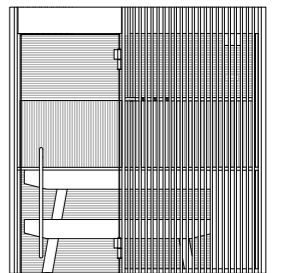

SHADE SAUNA

Layout C

pianta

vista laterale

prospetto

158 w x 154 d x 237 h cm

203 w x 154 d x 237 h cm

203 w x 199 d x 237 h cm

SHADE SAUNA

pianta

vista laterale

prospetto

227 w x 154 d x 237 h cm

227 w x 199 d x 237 cm

Shade Steam Room

L'esclusività di un bagno di vapore a regola d'arte