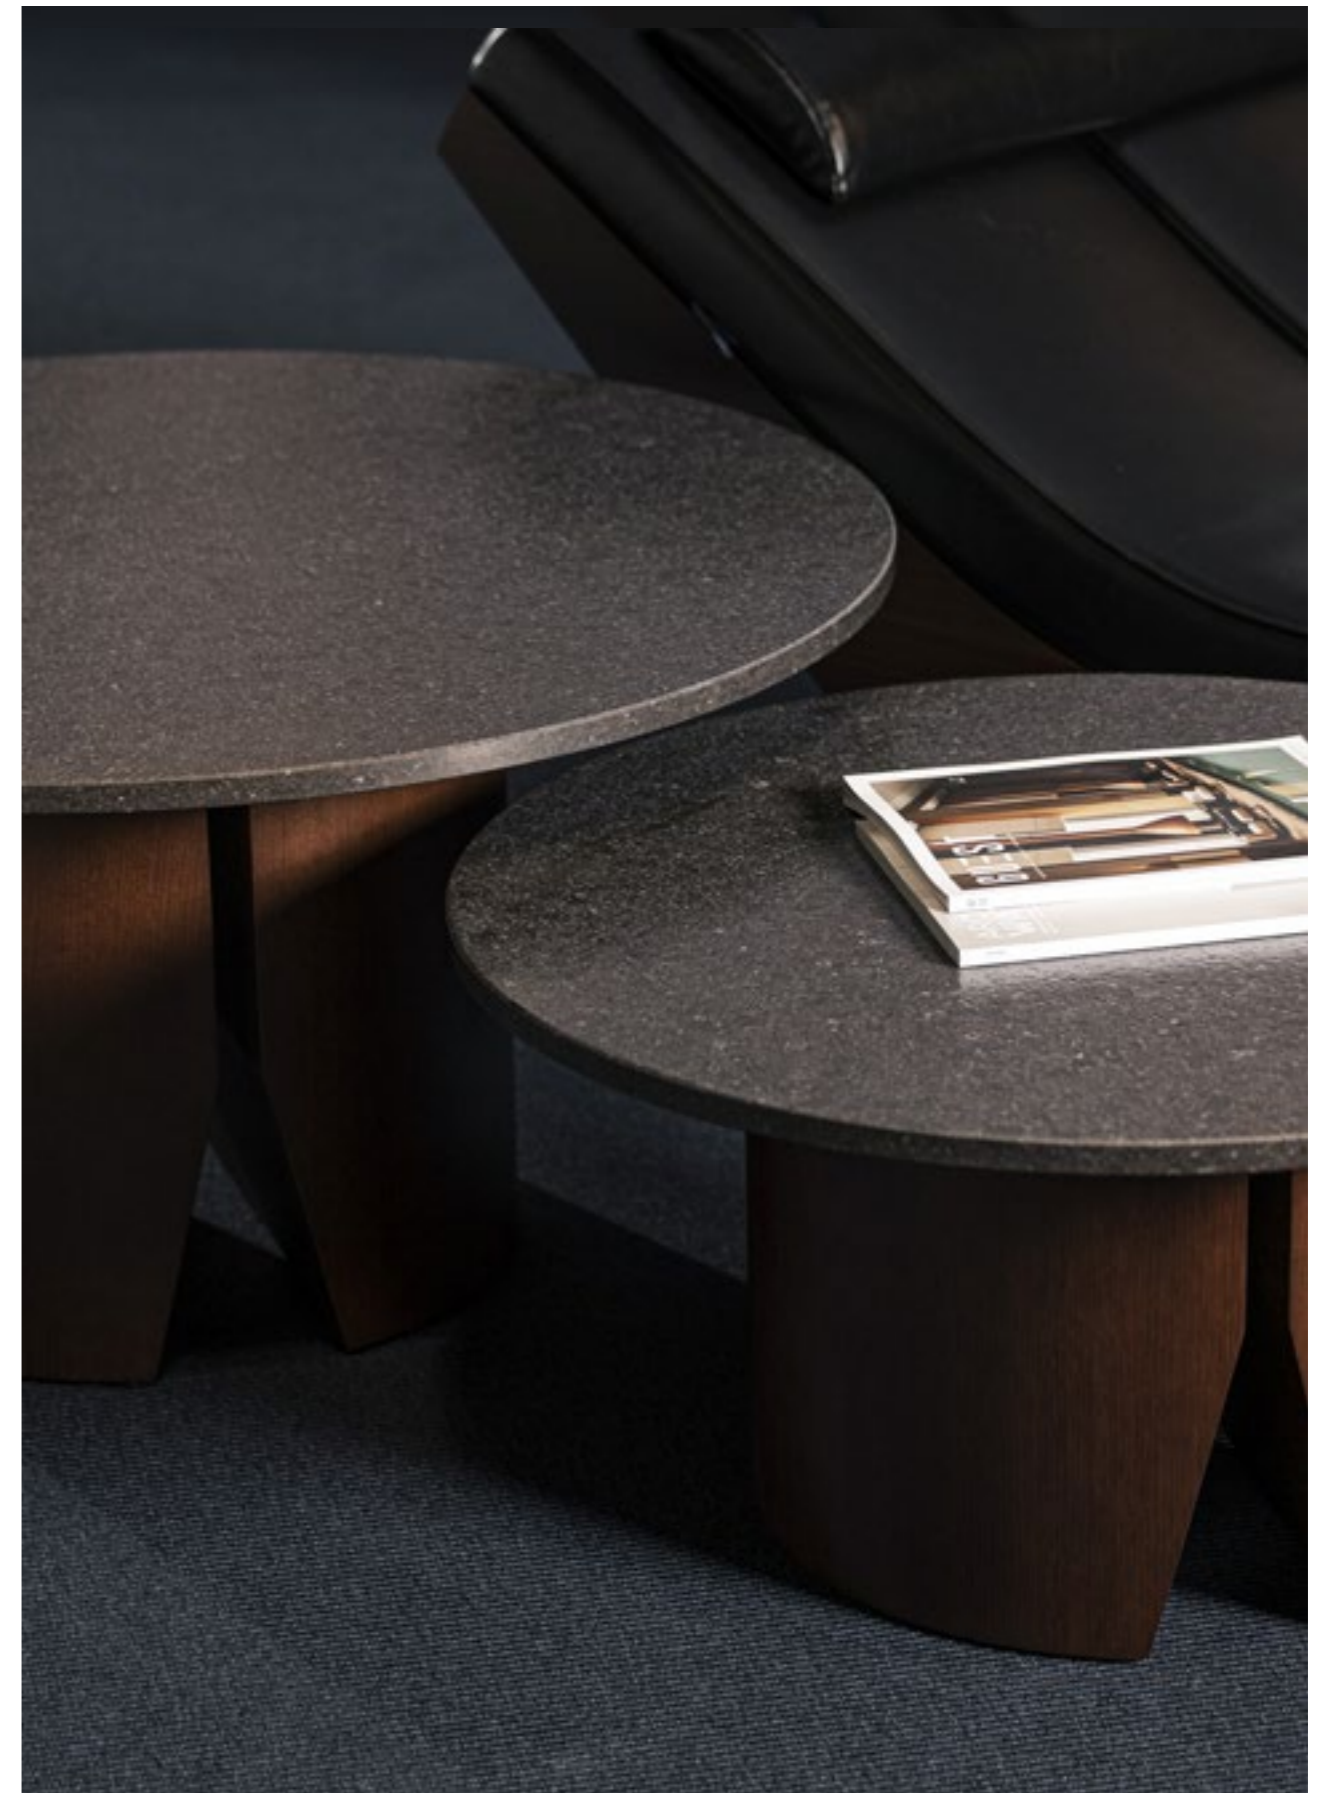

Shade Table

Dimensioni (cm)	Type A	[750 ÷ 450] ø x 430 h
	Type B	[950 ÷ 450] d x 350 h
Struttura	Legno multistrato e piano in solid surface	
Base	Multistrato impiallacciato verniciato con vernice resistente alle intemperie	
Piano	Solid Surface	
Peso [Kg]	Type A	20
Peso massimo operativo [Kg]	Type B	30
Peso [Kg]	Type A	20 + 30
Peso massimo operativo [Kg]	Type B	30 + 30