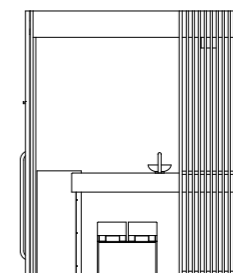

203 w x 199 d x 237 h cm