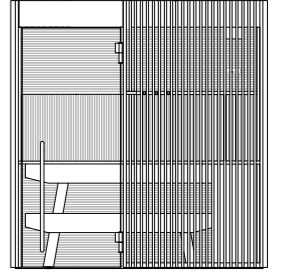

Layout

Layout A

SHADE SAUNA

Layout B

pianta

vista laterale

prospetto

158 w x 154 d x 237 h cm

203 w x 154 d x 237 h cm

203 w x 199 d x 237 h cm

SHADE SAUNA

pianta

vista laterale

prospetto

227 w x 154 d x 237 h cm

227 w x 199 d x 237 h cm

SHADE SAUNA

Layout C

pianta

vista laterale

prospetto

158 w x 154 d x 237 h cm

203 w x 154 d x 237 h cm

203 w x 199 d x 237 h cm

SHADE SAUNA

pianta

vista laterale

prospetto

227 w x 154 d x 237 h cm

227 w x 199 d x 237 cm

Shade Steam Room

L'esclusività di un bagno di vapore a regola d'arte