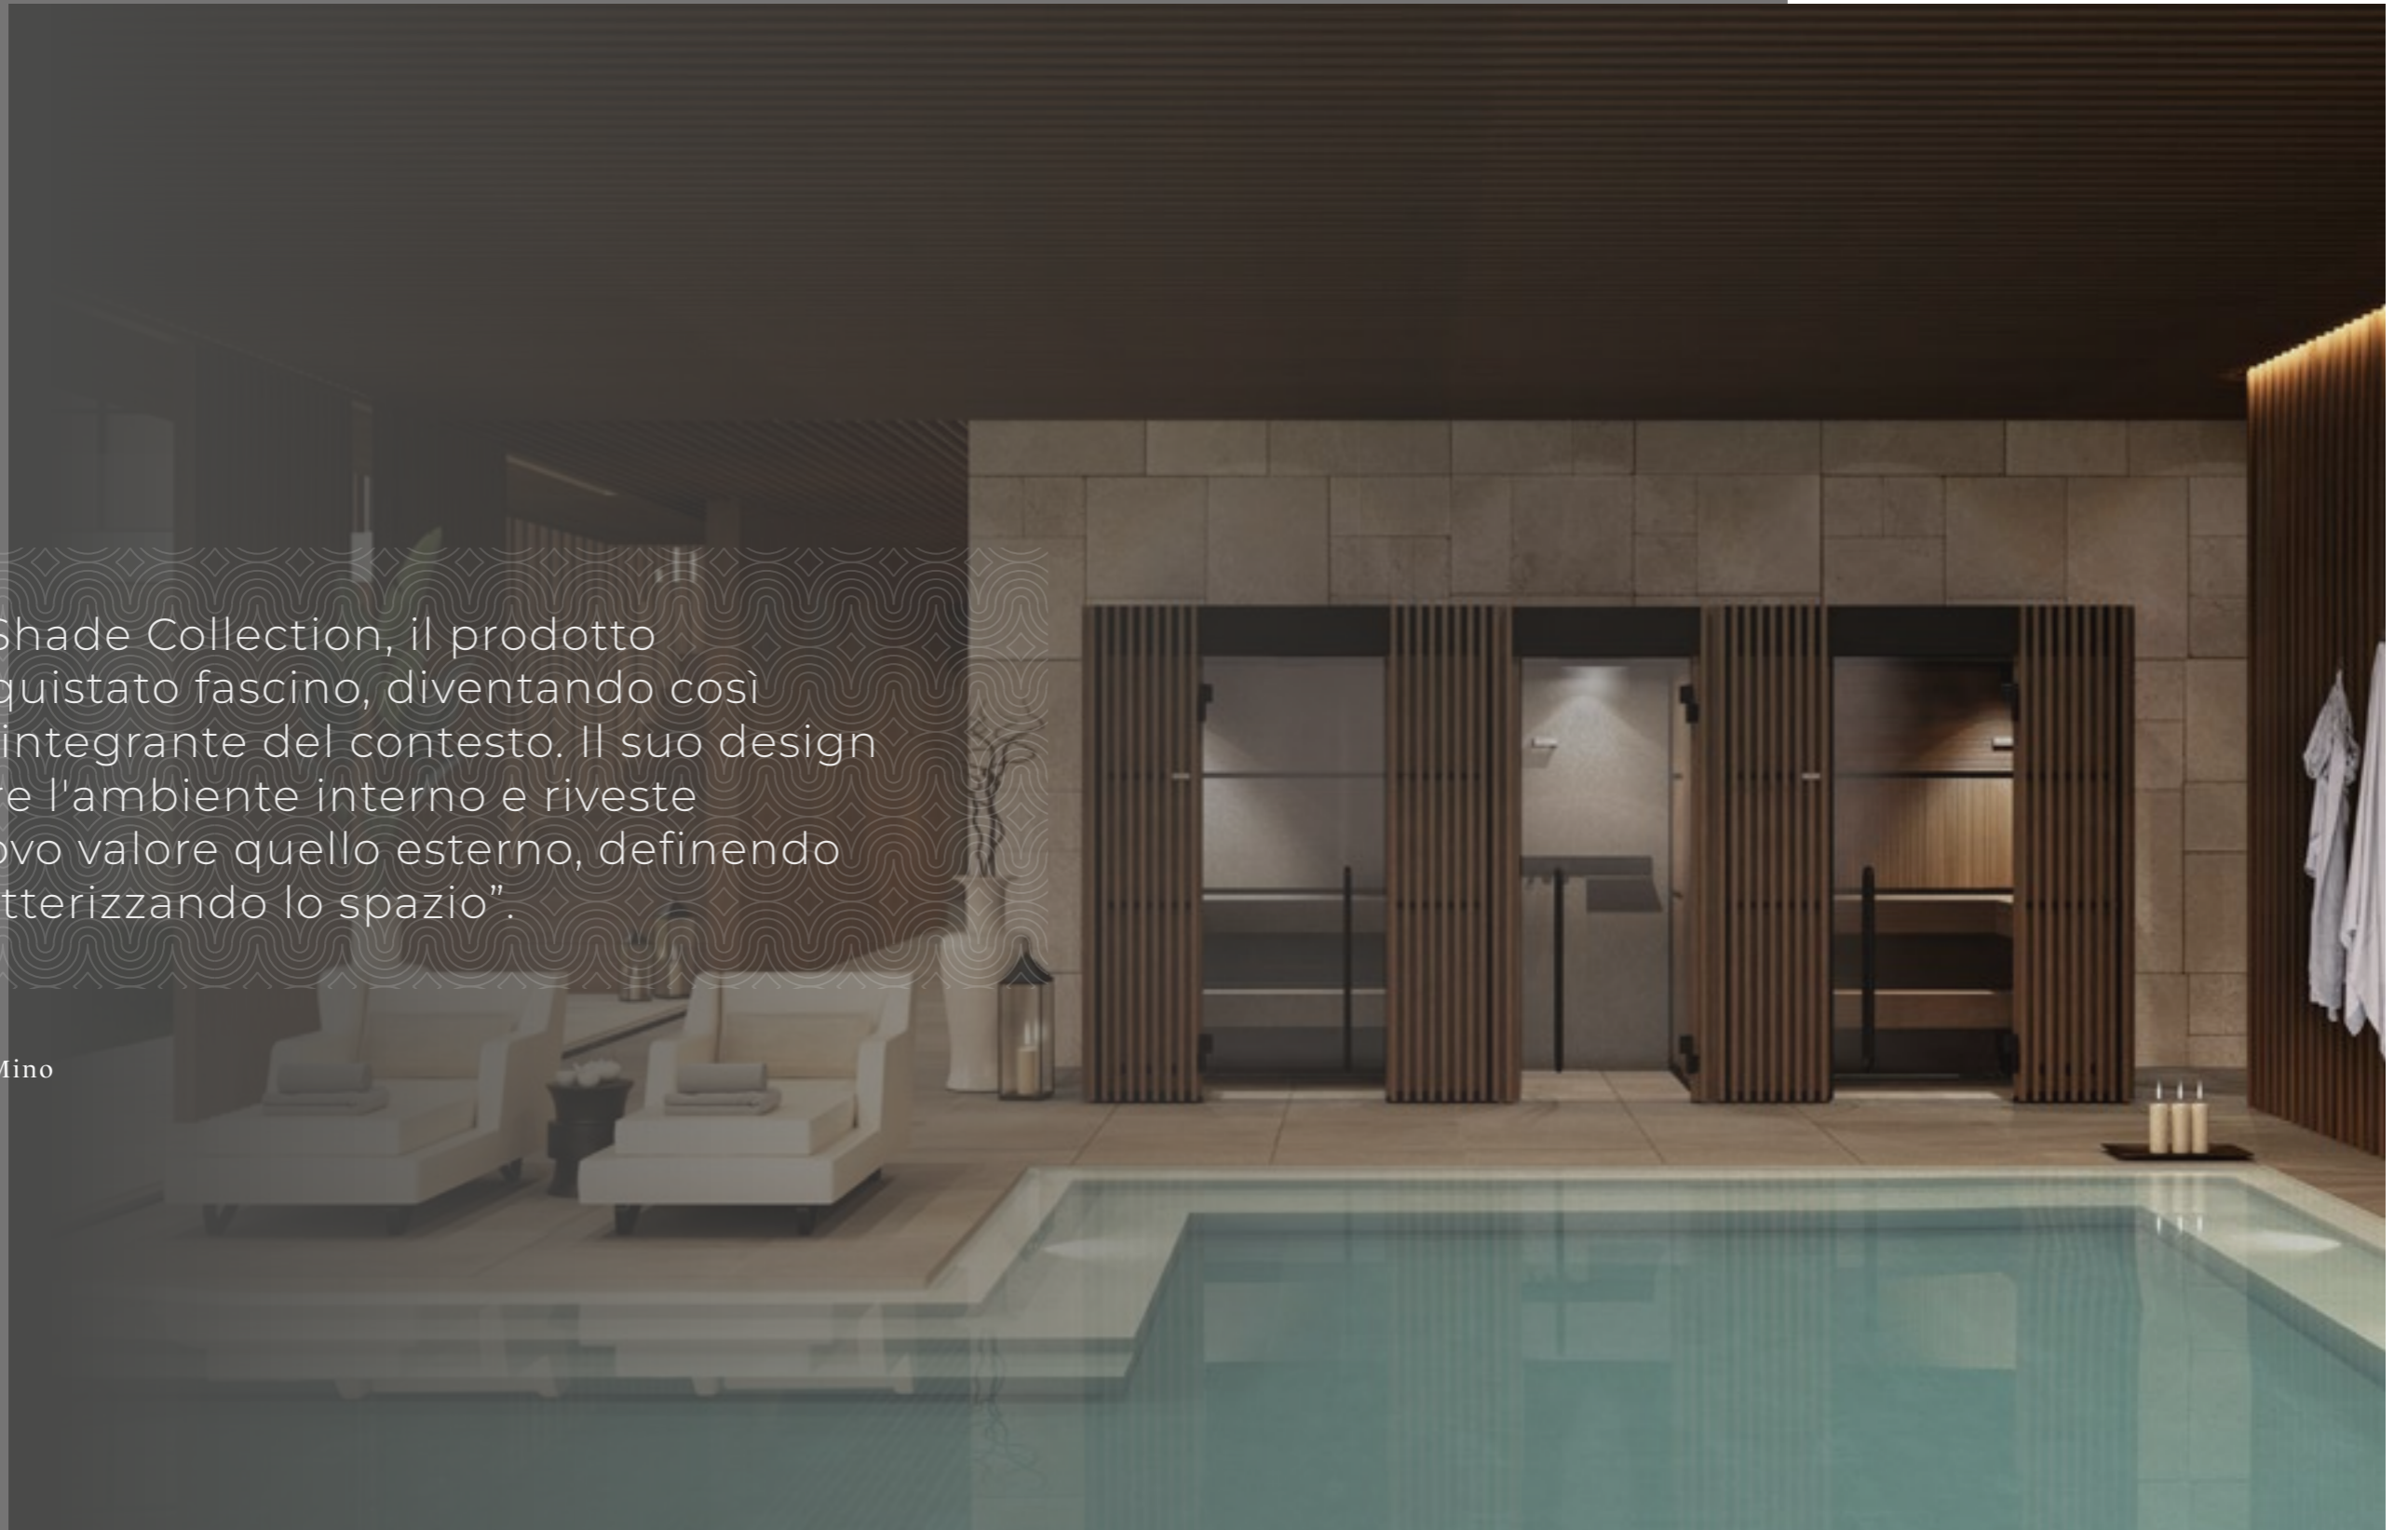

Cristiano Mino

SHADE COLLECTION

Shade Collection

Disegna un nuovo benessere

Shade Collection combina la qualità delle spa professionali ad un design esclusivo per **definire un nuovo benessere** da vivere nel luogo più intimo e riservato: la casa.