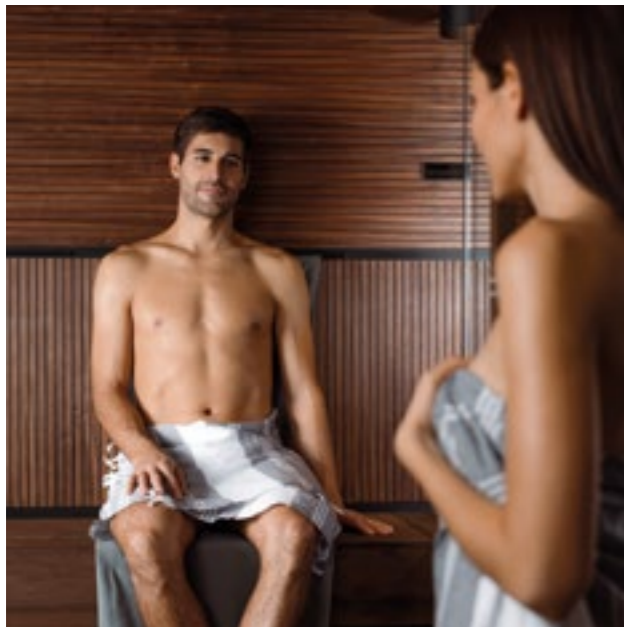

Il benessere nella sua forma migliore

Tecnologia e prestazioni avanzate si combinano con un design che va oltre l'ambiente interno e riveste di nuovo valore quello esterno, definendo e caratterizzando il contesto.

BENEFICI

Shade Sauna è l'ambiente ideale dove rilassarsi, abbattere lo stress, distendere la muscolatura, allenare il sistema cardiocircolatorio e ossigenare i tessuti grazie al calore intenso che raggiunge una temperatura tra 90-100°C e un'umidità del 10-20%.

RITUALI

È possibile usare gli oli essenziali come parte integrante dei rituali di benessere, in combinazione con i nostri programmi di Brain Training: Mindfulness, tecniche di respirazione guidata e musiche rilassanti. Inoltre, si può utilizzare l'acqua spray, per contrastare il calore intenso di Shade Sauna e provare una sensazione di freschezza immediata.

TRASPARENZA

In un gioco di vedo non vedo, Shade Sauna svela a tratti la sua intimità. La struttura perimetrale trasparente è intervallata da pannelli schermanti in listelli di legno che proteggono la privacy, garantendo la comunicazione visiva con l'ambiente esterno.

TESSILI

La parete di fondo, lavorata come una boiserie, è allestita con una corda elastica di origine nautica per fissare temporaneamente il telo o l'asciugamano che, in questo modo, proteggono il corpo e il legno in modo funzionale ed esteticamente bello. All'esterno, due pratici appendini consentono di tenere il tessile sempre vicino e godere di un'esperienza Wellness completa.