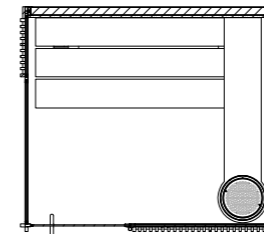

203 w x 154 d x 237 h cm

203 w x 199 d x 237 h cm

SHADE SAUNA

pianta

vista laterale

prospetto

227 w x 154 d x 237 h cm

227 w x 199 d x 237 h cm

SHADE SAUNA

Layout C

pianta

vista laterale

prospetto

158 w x 154 d x 237 h cm

203 w x 154 d x 237 h cm

203 w x 199 d x 237 h cm

SHADE SAUNA

pianta

vista laterale

prospetto

227 w x 154 d x 237 h cm

227 w x 199 d x 237 cm

Shade Steam Room

L'esclusività di un bagno di vapore a regola d'arte