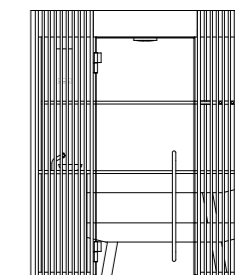

Dati tecnici

Dimensioni esterne (cm)	158 w x 154 d x 237 h 203 w x 154 d x 237 h 203 w x 199 d x 237 h
Dimensioni minime per l'alloggiamento (cm)	168 w x 159 d x 245 h 213 w x 159 d x 245 h 213 w x 204 d x 245 h
Peso totale (Kg)	158 w x 154 d x 237 h 472 203 w x 154 d x 237 h 547 203 w x 199 d x 237 h 610
Tensione	230 Vac 1P+N+PE / 400 Vac 3P+N+PE
Consumi max in Kw	3.5 - 6.5
Tecnica	Bagno di vapore
Temperatura	43 - 45 °C
Umidità relativa	98%
Riscaldamento	Immissione vapore diretta
Rubineria	Soffione doccia a soffitto Ø 20 cm (in optional) / Deviatore / Miscelatore termostatico Rubinetto + ciotola per rituali e per l'aggiunta di fragranze
Illuminazione	Fascio di luce bianco dimmerabile 2700°K a soffitto con paralume in alluminio nero
Cornice / porta / maniglie	Profili in alluminio anodizzato nero con guarnizione Porta in vetro temperato, w: 87 cm, th: 10 mm Maniglia in acciaio/acciaio verniciato nero, l: 98 cm
Struttura	Parete di fondo rivestita - contiene tutti i collegamenti funzionali (spessore minimo 8,7 cm, U=0,49 W/m²K) Pareti laterali in vetro temperato o in solid surface Parete frontale in vetro temperato

Funzioni

Allarme	Da pulsante interno al bagno di vapore
---------	--

Layout

Layout A

pianta

vista laterale

prospetto

203 w x 154 d x 237 h cm

203 w x 199 d x 237 h cm

SHADE STEAM ROOM

Layout B

pianta

vista laterale

prospetto

158 w x 154 d x 237 h cm

203 w x 154 d x 237 h cm