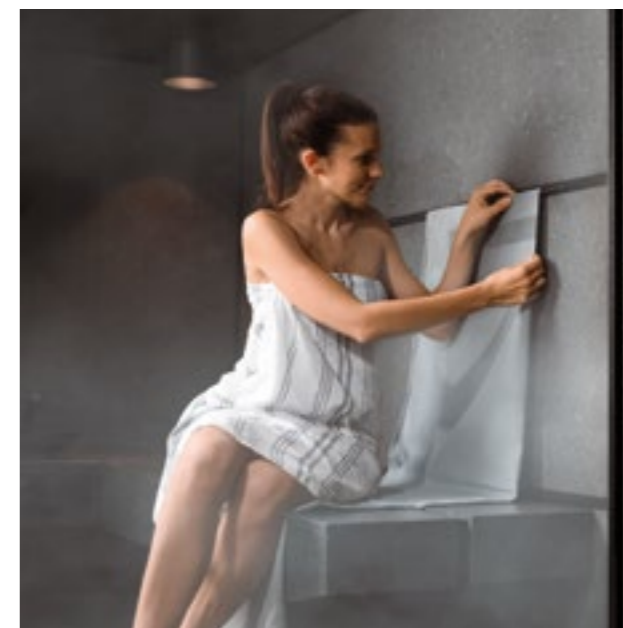

TESSILI

La parete di fondo, lavorata come una boiserie, è allestita con una corda elastica di origine nautica per fissare temporaneamente l'asciugamano all'interno. In questo modo la seduta diventa più confortevole e morbida e la panca ha una barriera che la protegge da eventuali cosmetici utilizzati. All'esterno, il grigliato verticale è impreziosito con pratici appendini per tenere il tessile sempre vicino e godere così di un'esperienza Wellness completa.