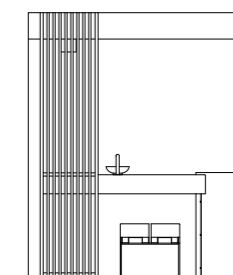

203 w x 199 d x 237 h cm