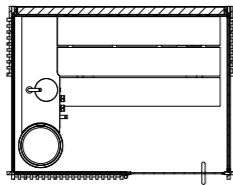

203 w x 199 d x 237 h cm

SHADE STEAM ROOM

Layout B

pianta

vista laterale

prospetto

158 w x 154 d x 237 h cm

203 w x 154 d x 237 h cm