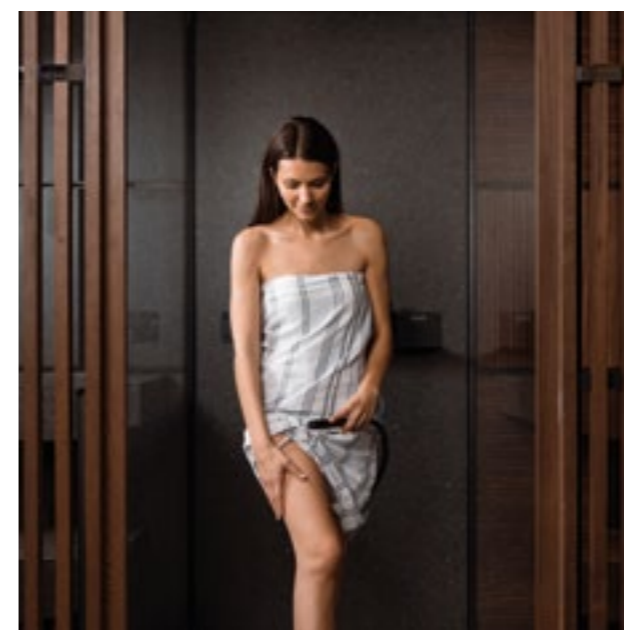

DOCCINO MULTIUSO

Lo speciale doccino multifunzione può essere usato per preparare il corpo prima di entrare in cabina senza bagnare i capelli, o come reazione fredda dopo il calore, partendo dalle gambe fino alla testa. Utile anche per risciacquare comodamente le pareti dopo l'uso.

TESSILI

All'esterno sono presenti pratici appendini dal design ricercato, per permetterti di tenere il tessile e l'accappatoio sempre vicini e di averli subito a disposizione alla fine della doccia o della reazione fredda.