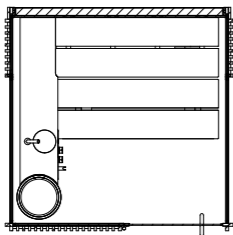

Dati tecnici

Dimensioni esterne (cm)	158 w x 154 d x 237 h 203 w x 154 d x 237 h 203 w x 199 d x 237 h
Dimensioni minime per l'alloggiamento (cm)	168 w x 159 d x 245 h 213 w x 159 d x 245 h 213 w x 204 d x 245 h
Peso totale (Kg)	158 w x 154 d x 237 h 472 203 w x 154 d x 237 h 547 203 w x 199 d x 237 h 610
Tensione	230 Vac 1P+N+PE / 400 Vac 3P+N+PE
Consumi max in Kw	3.5 - 6.5
Tecnica	Bagno di vapore
Temperatura	43 - 45 °C
Umidità relativa	98%
Riscaldamento	Immissione vapore diretta
Rubineria	Soffione doccia a soffitto Ø 20 cm (in optional) / Deviatore / Miscelatore termostatico Rubinetto + ciotola per rituali e per l'aggiunta di fragranze
Illuminazione	Fascio di luce bianco dimmerabile 2700°K a soffitto con paralume in alluminio nero
Cornice / porta / maniglie	Profili in alluminio anodizzato nero con guarnizione Porta in vetro temperato, w: 87 cm, th: 10 mm Maniglia in acciaio/acciaio verniciato nero, l: 98 cm
Struttura	Parete di fondo rivestita - contiene tutti i collegamenti funzionali (spessore minimo 8,7 cm, U=0,49 W/m²K) Pareti laterali in vetro temperato o in solid surface Parete frontale in vetro temperato

203 w x 199 d x 237 h cm

SHADE STEAM ROOM

Layout B

pianta

vista laterale

prospetto

158 w x 154 d x 237 h cm

203 w x 154 d x 237 h cm

203 w x 199 d x 237 h cm

SHADE STEAM ROOM

Layout C

pianta

vista laterale

prospetto

158 w x 154 d x 237 h cm

203 w x 154 d x 237 h cm