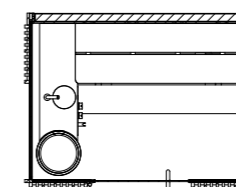

Dati tecnici

Dimensioni esterne (cm)	158 w x 154 d x 237 h 203 w x 154 d x 237 h 203 w x 199 d x 237 h
Dimensioni minime per l'alloggiamento (cm)	168 w x 159 d x 245 h 213 w x 159 d x 245 h 213 w x 204 d x 245 h
Peso totale (Kg)	158 w x 154 d x 237 h 472 203 w x 154 d x 237 h 547 203 w x 199 d x 237 h 610
Tensione	230 Vac 1P+N+PE / 400 Vac 3P+N+PE
Consumi max in Kw	3.5 - 6.5
Tecnica	Bagno di vapore
Temperatura	43 - 45 °C
Umidità relativa	98%
Riscaldamento	Immissione vapore diretta
Rubineria	Soffione doccia a soffitto Ø 20 cm (in optional) / Deviatore / Miscelatore termostatico Rubinetto + ciotola per rituali e per l'aggiunta di fragranze
Illuminazione	Fascio di luce bianco dimmerabile 2700°K a soffitto con paralume in alluminio nero
Cornice / porta / maniglie	Profili in alluminio anodizzato nero con guarnizione Porta in vetro temperato, w: 87 cm, th: 10 mm Maniglia in acciaio/acciaio verniciato nero, l: 98 cm
Struttura	Parete di fondo rivestita - contiene tutti i collegamenti funzionali (spessore minimo 8,7 cm, U=0,49 W/m²K) Pareti laterali in vetro temperato o in solid surface Parete frontale in vetro temperato

Funzioni

Allarme	Da pulsante interno al bagno di vapore
---------	--

Layout

Layout A

pianta

vista laterale

prospetto

203 w x 154 d x 237 h cm