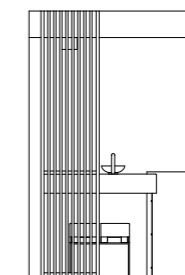

Dati tecnici

Dimensioni esterne (cm)	158 w x 154 d x 237 h 203 w x 154 d x 237 h 203 w x 199 d x 237 h
Dimensioni minime per l'alloggiamento (cm)	168 w x 159 d x 245 h 213 w x 159 d x 245 h 213 w x 204 d x 245 h
Peso totale (Kg)	158 w x 154 d x 237 h 472 203 w x 154 d x 237 h 547 203 w x 199 d x 237 h 610
Tensione	230 Vac 1P+N+PE / 400 Vac 3P+N+PE
Consumi max in Kw	3.5 - 6.5
Tecnica	Bagno di vapore
Temperatura	43 - 45 °C
Umidità relativa	98%
Riscaldamento	Immissione vapore diretta
Rubineria	Soffione doccia a soffitto Ø 20 cm (in optional) / Deviatore / Miscelatore termostatico Rubinetto + ciotola per rituali e per l'aggiunta di fragranze
Illuminazione	Fascio di luce bianco dimmerabile 2700°K a soffitto con paralume in alluminio nero
Cornice / porta / maniglie	Profili in alluminio anodizzato nero con guarnizione Porta in vetro temperato, w: 87 cm, th: 10 mm Maniglia in acciaio/acciaio verniciato nero, l: 98 cm
Struttura	Parete di fondo rivestita - contiene tutti i collegamenti funzionali (spessore minimo 8,7 cm, U=0,49 W/m²K) Pareti laterali in vetro temperato o in solid surface Parete frontale in vetro temperato

Funzioni

Allarme	Da pulsante interno al bagno di vapore
---------	--

Layout

Layout A

pianta

vista laterale

prospetto

203 w x 154 d x 237 h cm