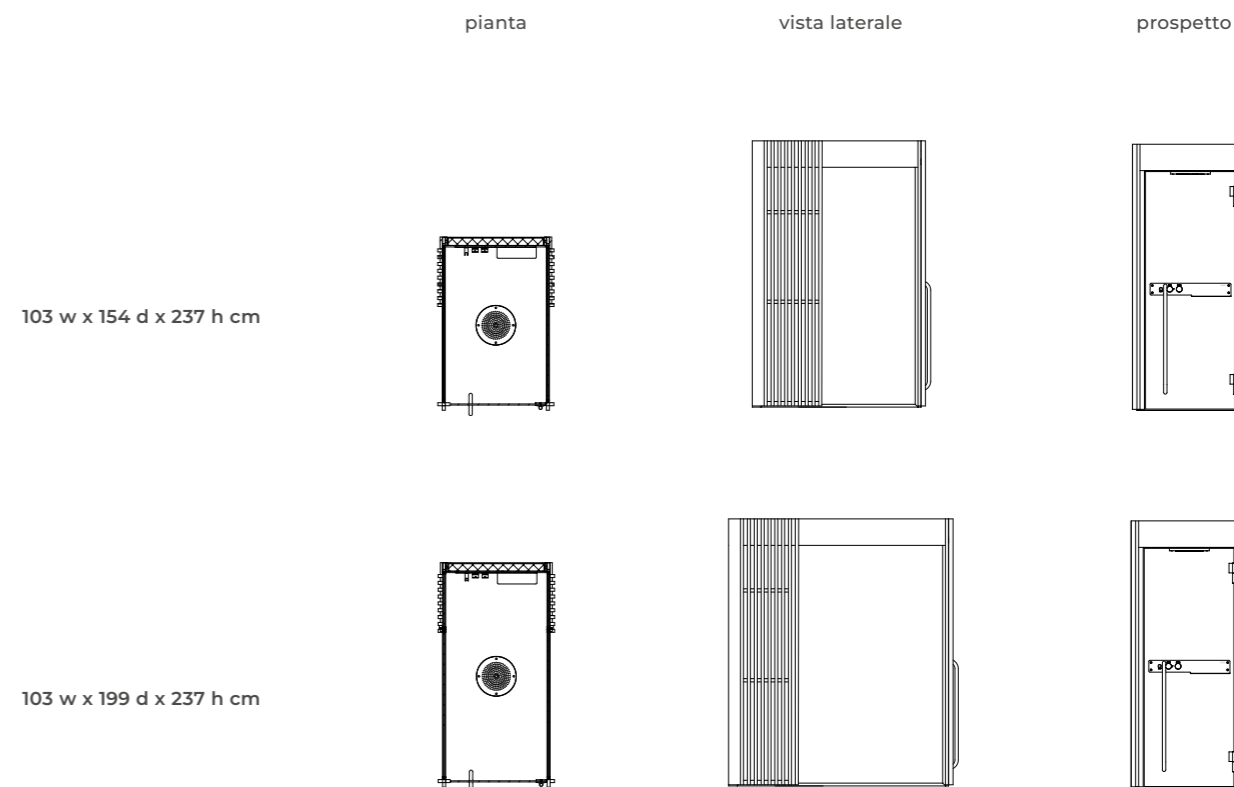

Dati tecnici

Dimensioni esterne (cm)	103 w x 154 d x 237 h 103 w x 199 d x 237 h
Dimensioni minime per l'alloggiamento(cm)	113 w x 159 d x 245 h 113 w x 204 d x 245 h
Tensione	230 Vac 1P+N+PE
Consumi max in Kw	0.2
Tecnica	Doccia
Rubinetteria	Soffione doccia a soffitto Ø 36 cm Deviatore Miscelatore termostatico
Illuminazione	Fascio di luce bianco non dimmerabile 2700°K installato nel soffione doccia
Cornice / porta / maniglie	Profili in alluminio anodizzato nero con guarnizione Porta in vetro temperato, w: 87 cm, th: 10 mm Maniglia in acciaio/acciaio verniciato nero, l: 98 cm
Struttura	Parete di fondo rivestita - contiene tutti i collegamenti funzionali (spessore minimo 8,7 cm, U=0,49 W/m²K) Pareti laterali in vetro temperato o in Solid Surface Parete frontale in vetro temperato in optional

Layout