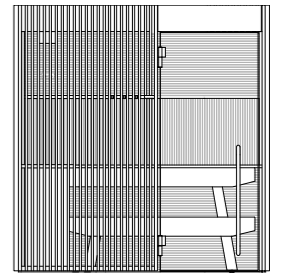

Vetro o Solid Surface
Pareti laterali in vetro
o in Solid Surface scuro

Dati tecnici

Dimensioni esterne (cm)	158 w x 154 d x 237 h 203 w x 154 d x 237 h 203 w x 199 d x 237 h 227 w x 154 d x 237 h 227 w x 199 d x 237 h
Dimensioni minime per l'alloggiamento (cm)	168 w x 159 d x 245 h 213 w x 159 d x 245 h 213 w x 204 d x 245 h 237 w x 159 d x 245 h 237 w x 204 d x 245 h
Peso totale (Kg)	158 w x 154 d x 237 h 472 203 w x 154 d x 237 h 547 203 w x 199 d x 237 h 610 227 w x 154 d x 237 h 650 227 w x 199 d x 237 h 710
Tensione	230 Vac 1P+N+PE / 400 Vac 3P+N+PE
Consumi max in Kw	5 - 9
Tecnica	Sauna finlandese
Temperatura	90 - 100 °C
Umidità relativa	10 - 20%
Riscaldamento	Stufa elettrica
Illuminazione	Fascio di luce bianco dimmerabile 2700°K a soffitto con paralume in alluminio nero
Cornice / porta / maniglie	Profili in alluminio anodizzato nero con guarnizione Porta in vetro temperato, w: 87 cm, th: 10 mm Maniglia in legno/acciaio verniciato nero
Struttura	Parete di fondo rivestita - contiene tutti i collegamenti funzionali (spessore minimo 9,5 cm, U=0,67 W/m²K) Pareti laterali in vetro temperato o in Solid Surface Parete frontale in vetro temperato
Funzioni	
Allarme	Da pulsante interno alla sauna

Layout

Layout A

SHADE SAUNA

Layout B

pianta

vista laterale

prospetto

158 w x 154 d x 237 h cm

203 w x 154 d x 237 h cm

203 w x 199 d x 237 h cm

SHADE SAUNA

pianta

vista laterale

prospetto

227 w x 154 d x 237 h cm

227 w x 199 d x 237 h cm

SHADE SAUNA

Layout C

pianta

vista laterale

prospetto

158 w x 154 d x 237 h cm

203 w x 154 d x 237 h cm

203 w x 199 d x 237 h cm