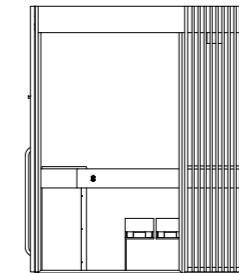

Layout

Layout A

SHADE SAUNA

Layout B

pianta

vista laterale

prospetto

158 w x 154 d x 237 h cm

203 w x 154 d x 237 h cm

203 w x 199 d x 237 h cm

SHADE SAUNA

pianta

vista laterale

prospetto

227 w x 154 d x 237 h cm

227 w x 199 d x 237 h cm

SHADE SAUNA

Layout C

pianta

vista laterale

prospetto

158 w x 154 d x 237 h cm

203 w x 154 d x 237 h cm

203 w x 199 d x 237 h cm