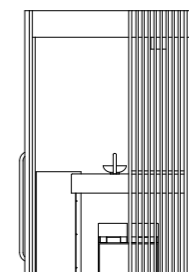

Dati tecnici

Dimensioni esterne (cm)	158 w x 154 d x 237 h 203 w x 154 d x 237 h 203 w x 199 d x 237 h
Dimensioni minime per l'alloggiamento (cm)	168 w x 159 d x 245 h 213 w x 159 d x 245 h 213 w x 204 d x 245 h
Peso totale (Kg)	158 w x 154 d x 237 h 472 203 w x 154 d x 237 h 547 203 w x 199 d x 237 h 610
Tensione	230 Vac 1P+N+PE / 400 Vac 3P+N+PE
Consumi max in Kw	3.5 - 6.5
Tecnica	Bagno di vapore
Temperatura	43 - 45 °C
Umidità relativa	98%
Riscaldamento	Immissione vapore diretta
Rubineria	Soffione doccia a soffitto Ø 20 cm (in optional) / Deviatore / Miscelatore termostatico Rubinetto + ciotola per rituali e per l'aggiunta di fragranze
Illuminazione	Fascio di luce bianco dimmerabile 2700°K a soffitto con paralume in alluminio nero
Cornice / porta / maniglie	Profili in alluminio anodizzato nero con guarnizione Porta in vetro temperato, w: 87 cm, th: 10 mm Maniglia in acciaio/acciaio verniciato nero, l: 98 cm
Struttura	Parete di fondo rivestita - contiene tutti i collegamenti funzionali (spessore minimo 8,7 cm, U=0,49 W/m²K) Pareti laterali in vetro temperato o in solid surface Parete frontale in vetro temperato

203 w x 199 d x 237 h cm

SHADE STEAM ROOM

Layout B

pianta

vista laterale

prospetto

158 w x 154 d x 237 h cm

203 w x 154 d x 237 h cm

203 w x 199 d x 237 h cm

SHADE STEAM ROOM

Layout C

pianta

vista laterale

prospetto

158 w x 154 d x 237 h cm

203 w x 154 d x 237 h cm