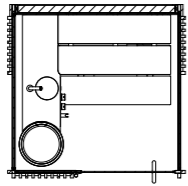

Dati tecnici

Dimensioni esterne (cm)	158 w x 154 d x 237 h 203 w x 154 d x 237 h 203 w x 199 d x 237 h
Dimensioni minime per l'alloggiamento (cm)	168 w x 159 d x 245 h 213 w x 159 d x 245 h 213 w x 204 d x 245 h
Peso totale (Kg)	158 w x 154 d x 237 h 472 203 w x 154 d x 237 h 547 203 w x 199 d x 237 h 610
Tensione	230 Vac 1P+N+PE / 400 Vac 3P+N+PE
Consumi max in Kw	3.5 - 6.5
Tecnica	Bagno di vapore
Temperatura	43 - 45 °C
Umidità relativa	98%
Riscaldamento	Immissione vapore diretta
Rubineria	Soffione doccia a soffitto Ø 20 cm (in optional) / Deviatore / Miscelatore termostatico Rubinetto + ciotola per rituali e per l'aggiunta di fragranze
Illuminazione	Fascio di luce bianco dimmerabile 2700°K a soffitto con paralume in alluminio nero
Cornice / porta / maniglie	Profili in alluminio anodizzato nero con guarnizione Porta in vetro temperato, w: 87 cm, th: 10 mm Maniglia in acciaio/acciaio verniciato nero, l: 98 cm
Struttura	Parete di fondo rivestita - contiene tutti i collegamenti funzionali (spessore minimo 8,7 cm, U=0,49 W/m²K) Pareti laterali in vetro temperato o in solid surface Parete frontale in vetro temperato

203 w x 199 d x 237 h cm

SHADE STEAM ROOM

Layout B

pianta

vista laterale

prospetto

158 w x 154 d x 237 h cm

203 w x 154 d x 237 h cm