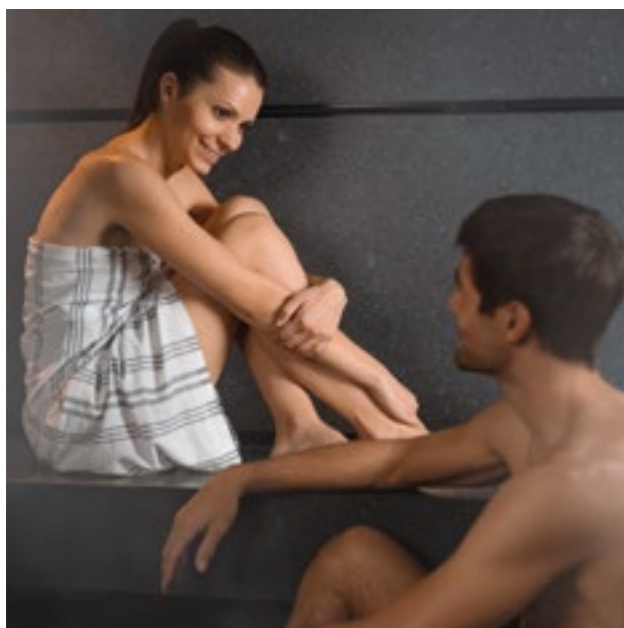

Design, tecnologia e stile per i tuoi rituali di benessere

Un'innovativa proposta di design concepita come un complemento d'arredo che, grazie a tecnologia e prestazioni avanzate, regala esclusivi momenti di rigenerazione e relax.

BENEFICI

Aria, vapore e fragranze profumate si fondono e si mescolano per posarsi delicatamente sulla pelle, facilitandone l'esfoliazione naturale e aumentandone la traspirazione. I 45°C presenti nell'ambiente e il tasso di umidità al 98%, rilassano il corpo in modo naturale, favorendo la produzione di serotonina, l'ormone della felicità e aiutano a rinforzare le difese delle vie respiratorie.