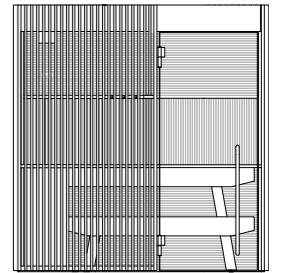

Vetro o Solid Surface
Pareti laterali in vetro
o in Solid Surface scuro

Dati tecnici

Dimensioni esterne (cm)	158 w x 154 d x 237 h 203 w x 154 d x 237 h 203 w x 199 d x 237 h 227 w x 154 d x 237 h 227 w x 199 d x 237 h
Dimensioni minime per l'alloggiamento (cm)	168 w x 159 d x 245 h 213 w x 159 d x 245 h 213 w x 204 d x 245 h 237 w x 159 d x 245 h 237 w x 204 d x 245 h
Peso totale (Kg)	158 w x 154 d x 237 h 472 203 w x 154 d x 237 h 547 203 w x 199 d x 237 h 610 227 w x 154 d x 237 h 650 227 w x 199 d x 237 h 710
Tensione	230 Vac 1P+N+PE / 400 Vac 3P+N+PE
Consumi max in Kw	5 - 9
Tecnica	Sauna finlandese
Temperatura	90 - 100 °C
Umidità relativa	10 - 20%
Riscaldamento	Stufa elettrica
Illuminazione	Fascio di luce bianco dimmerabile 2700°K a soffitto con paralume in alluminio nero
Cornice / porta / maniglie	Profili in alluminio anodizzato nero con guarnizione Porta in vetro temperato, w: 87 cm, th: 10 mm Maniglia in legno/acciaio verniciato nero
Struttura	Parete di fondo rivestita - contiene tutti i collegamenti funzionali (spessore minimo 9,5 cm, U=0,67 W/m²K) Pareti laterali in vetro temperato o in Solid Surface Parete frontale in vetro temperato
Funzioni	
Allarme	Da pulsante interno alla sauna

Layout

Layout A

SHADE SAUNA

Layout B

pianta

vista laterale

prospetto

158 w x 154 d x 237 h cm

203 w x 154 d x 237 h cm

203 w x 199 d x 237 h cm

SHADE SAUNA

pianta

vista laterale

prospetto

227 w x 154 d x 237 h cm

227 w x 199 d x 237 h cm

SHADE SAUNA

Layout C

pianta

vista laterale

prospetto

158 w x 154 d x 237 h cm

203 w x 154 d x 237 h cm

203 w x 199 d x 237 h cm