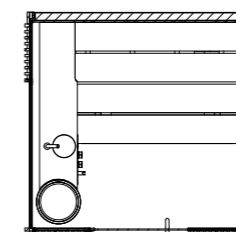

Dati tecnici

Dimensioni esterne (cm)	158 w x 154 d x 237 h 203 w x 154 d x 237 h 203 w x 199 d x 237 h
Dimensioni minime per l'alloggiamento (cm)	168 w x 159 d x 245 h 213 w x 159 d x 245 h 213 w x 204 d x 245 h
Peso totale (Kg)	158 w x 154 d x 237 h 472 203 w x 154 d x 237 h 547 203 w x 199 d x 237 h 610
Tensione	230 Vac 1P+N+PE / 400 Vac 3P+N+PE
Consumi max in Kw	3.5 - 6.5
Tecnica	Bagno di vapore
Temperatura	43 - 45 °C
Umidità relativa	98%
Riscaldamento	Immissione vapore diretta
Rubineria	Soffione doccia a soffitto Ø 20 cm (in optional) / Deviatore / Miscelatore termostatico Rubinetto + ciotola per rituali e per l'aggiunta di fragranze
Illuminazione	Fascio di luce bianco dimmerabile 2700°K a soffitto con paralume in alluminio nero
Cornice / porta / maniglie	Profili in alluminio anodizzato nero con guarnizione Porta in vetro temperato, w: 87 cm, th: 10 mm Maniglia in acciaio/acciaio verniciato nero, l: 98 cm
Struttura	Parete di fondo rivestita - contiene tutti i collegamenti funzionali (spessore minimo 8,7 cm, U=0,49 W/m²K) Pareti laterali in vetro temperato o in solid surface Parete frontale in vetro temperato

Funzioni

Allarme	Da pulsante interno al bagno di vapore
---------	--

Layout

Layout A

pianta

vista laterale

prospetto

203 w x 154 d x 237 h cm

203 w x 199 d x 237 h cm

SHADE STEAM ROOM

Layout B

pianta

vista laterale

prospetto

158 w x 154 d x 237 h cm

203 w x 154 d x 237 h cm