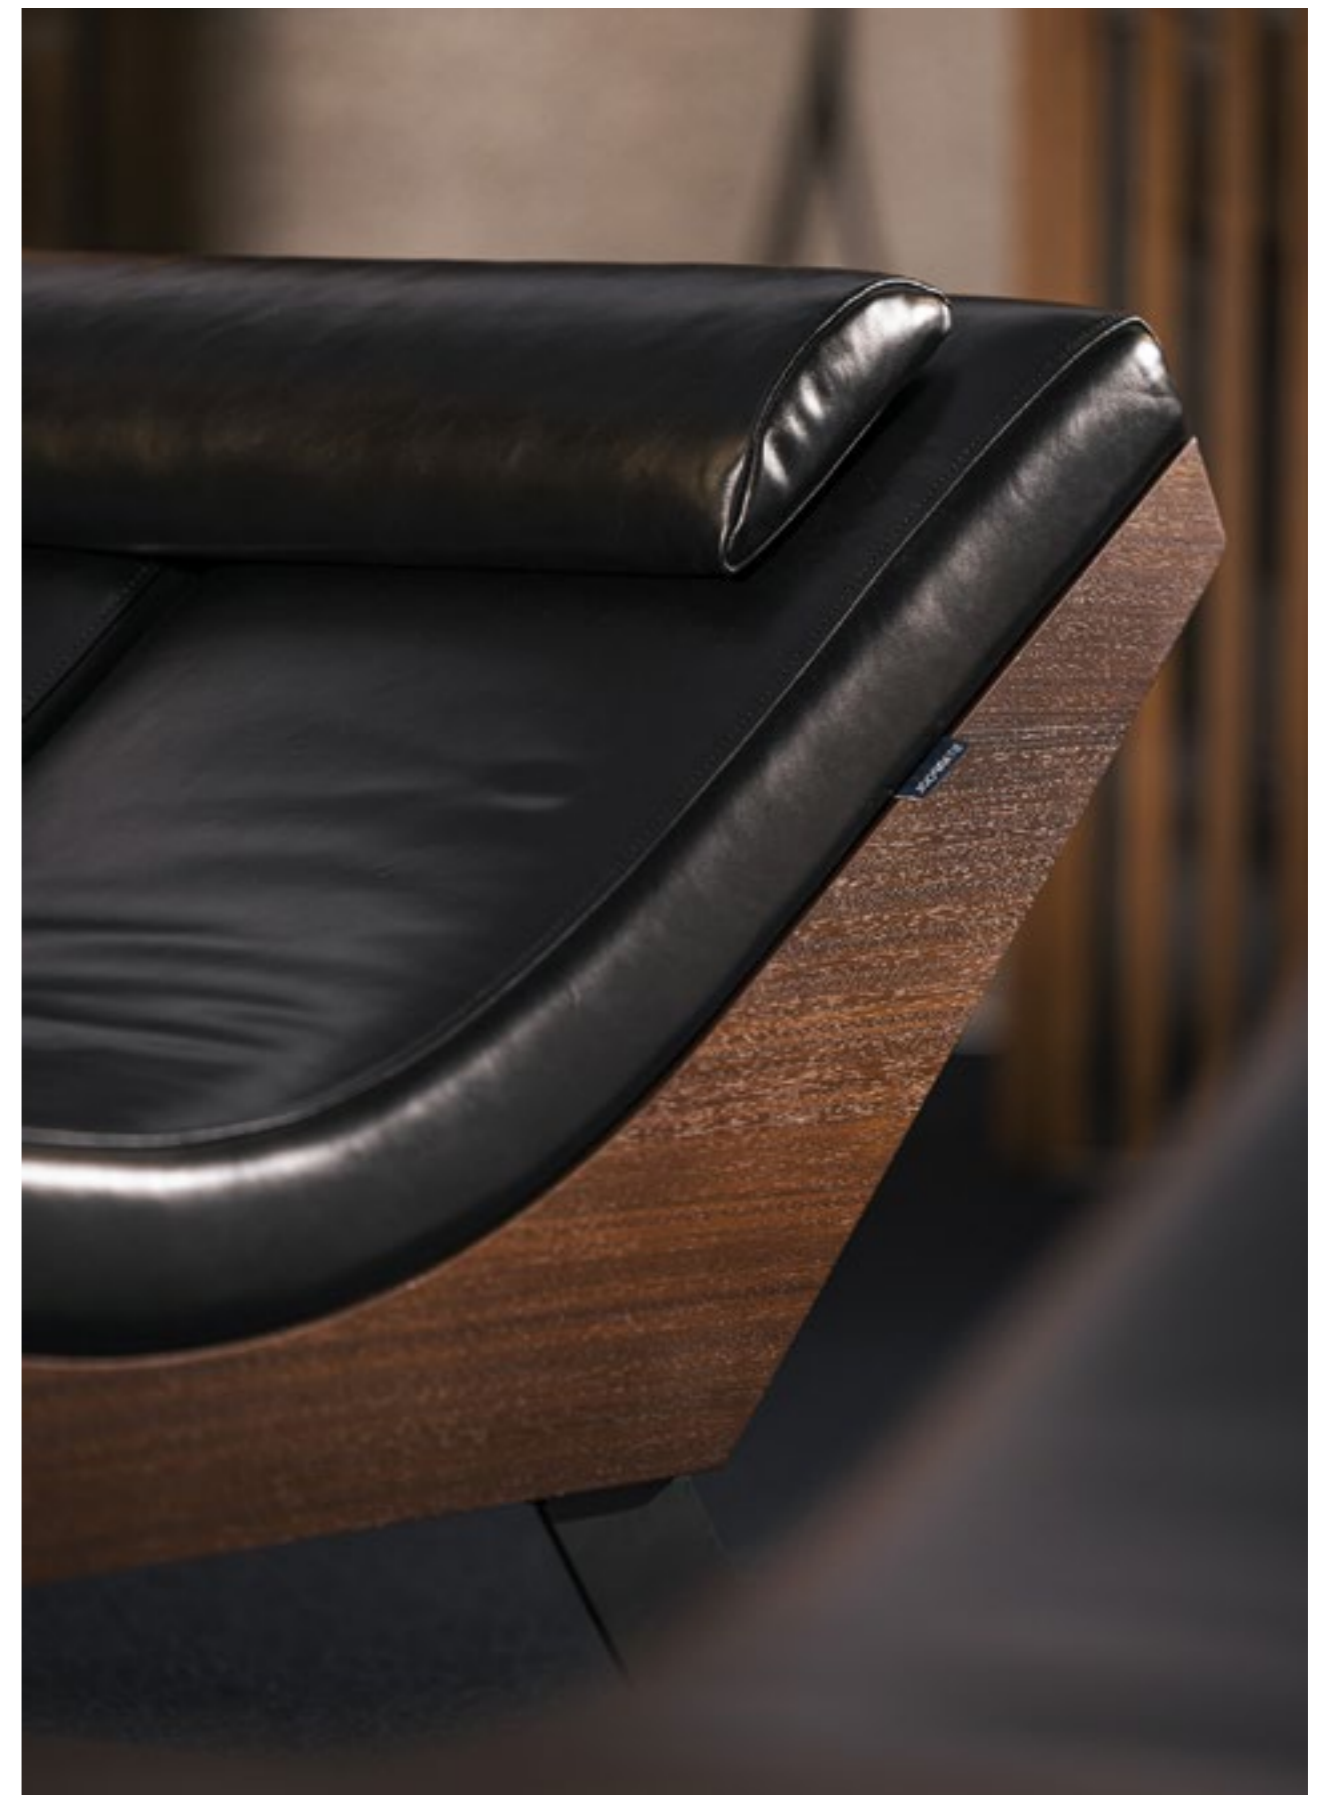

Shade Lounger

Dimensioni (cm)	1860 w x 750 d x [401 ÷ 670] h
Struttura	Legno multistrato con piedi in acciaio
Base	Multistrato impiallacciato verniciato con vernice resistente alle intemperie, piedi in acciaio verniciati neri
Traversi	Poliuretano espanso ad alta densità rivestito con ovatta di poliestere
Peso [Kg]	50
Peso massimo operativo [Kg]	50 + 150