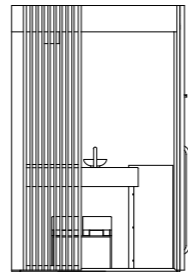

Dati tecnici

Dimensioni esterne (cm)	158 w x 154 d x 237 h 203 w x 154 d x 237 h 203 w x 199 d x 237 h
Dimensioni minime per l'alloggiamento (cm)	168 w x 159 d x 245 h 213 w x 159 d x 245 h 213 w x 204 d x 245 h
Peso totale (Kg)	158 w x 154 d x 237 h 472 203 w x 154 d x 237 h 547 203 w x 199 d x 237 h 610
Tensione	230 Vac 1P+N+PE / 400 Vac 3P+N+PE
Consumi max in Kw	3.5 - 6.5
Tecnica	Bagno di vapore
Temperatura	43 - 45 °C
Umidità relativa	98%
Riscaldamento	Immissione vapore diretta
Rubineria	Soffione doccia a soffitto Ø 20 cm (in optional) / Deviatore / Miscelatore termostatico Rubinetto + ciotola per rituali e per l'aggiunta di fragranze
Illuminazione	Fascio di luce bianco dimmerabile 2700°K a soffitto con paralume in alluminio nero
Cornice / porta / maniglie	Profili in alluminio anodizzato nero con guarnizione Porta in vetro temperato, w: 87 cm, th: 10 mm Maniglia in acciaio/acciaio verniciato nero, l: 98 cm
Struttura	Parete di fondo rivestita - contiene tutti i collegamenti funzionali (spessore minimo 8,7 cm, U=0,49 W/m²K) Pareti laterali in vetro temperato o in solid surface Parete frontale in vetro temperato

203 w x 199 d x 237 h cm

SHADE STEAM ROOM

Layout B

pianta

vista laterale

prospetto

158 w x 154 d x 237 h cm

203 w x 154 d x 237 h cm