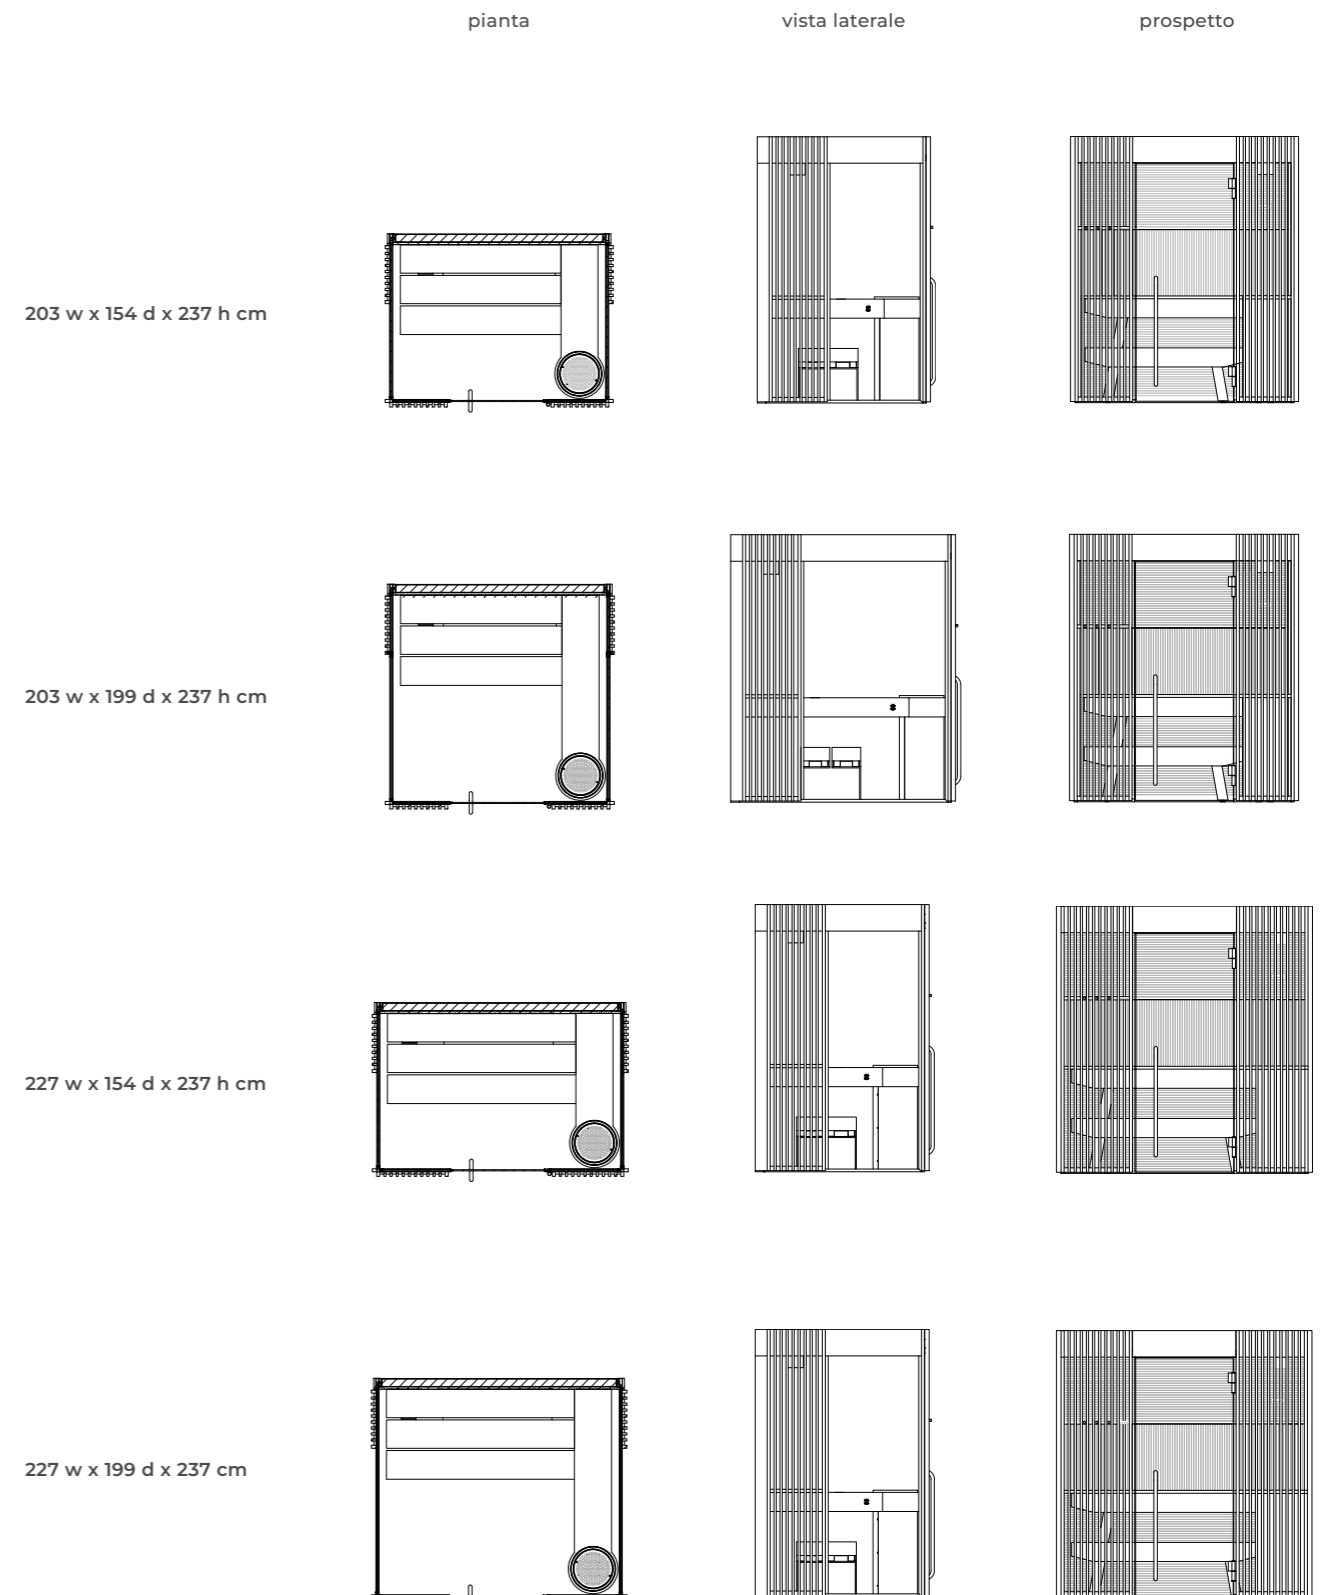

Dati tecnici

Dimensioni esterne (cm)	158 w x 154 d x 237 h 203 w x 154 d x 237 h 203 w x 199 d x 237 h 227 w x 154 d x 237 h 227 w x 199 d x 237 h
Dimensioni minime per l'alloggiamento (cm)	168 w x 159 d x 245 h 213 w x 159 d x 245 h 213 w x 204 d x 245 h 237 w x 159 d x 245 h 237 w x 204 d x 245 h
Peso totale (Kg)	158 w x 154 d x 237 h 472 203 w x 154 d x 237 h 547 203 w x 199 d x 237 h 610 227 w x 154 d x 237 h 650 227 w x 199 d x 237 h 710
Tensione	230 Vac 1P+N+PE / 400 Vac 3P+N+PE
Consumi max in Kw	5 - 9
Tecnica	Sauna finlandese
Temperatura	90 - 100 °C
Umidità relativa	10 - 20%
Riscaldamento	Stufa elettrica
Illuminazione	Fascio di luce bianco dimmerabile 2700°K a soffitto con paralume in alluminio nero
Cornice / porta / maniglie	Profili in alluminio anodizzato nero con guarnizione Porta in vetro temperato, w: 87 cm, th: 10 mm Maniglia in legno/acciaio verniciato nero
Struttura	Parete di fondo rivestita - contiene tutti i collegamenti funzionali (spessore minimo 9,5 cm, U=0,67 W/m²K) Pareti laterali in vetro temperato o in Solid Surface Parete frontale in vetro temperato
Funzioni	
Allarme	Da pulsante interno alla sauna

Layout

Layout A