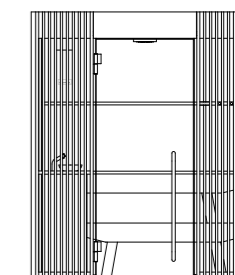

Dati tecnici

Dimensioni esterne (cm)	158 w x 154 d x 237 h 203 w x 154 d x 237 h 203 w x 199 d x 237 h
Dimensioni minime per l'alloggiamento (cm)	168 w x 159 d x 245 h 213 w x 159 d x 245 h 213 w x 204 d x 245 h
Peso totale (Kg)	158 w x 154 d x 237 h 472 203 w x 154 d x 237 h 547 203 w x 199 d x 237 h 610
Tensione	230 Vac 1P+N+PE / 400 Vac 3P+N+PE
Consumi max in Kw	3.5 - 6.5
Tecnica	Bagno di vapore
Temperatura	43 - 45 °C
Umidità relativa	98%
Riscaldamento	Immissione vapore diretta
Rubineria	Soffione doccia a soffitto Ø 20 cm (in optional) / Deviatore / Miscelatore termostatico Rubinetto + ciotola per rituali e per l'aggiunta di fragranze
Illuminazione	Fascio di luce bianco dimmerabile 2700°K a soffitto con paralume in alluminio nero
Cornice / porta / maniglie	Profili in alluminio anodizzato nero con guarnizione Porta in vetro temperato, w: 87 cm, th: 10 mm Maniglia in acciaio/acciaio verniciato nero, l: 98 cm
Struttura	Parete di fondo rivestita - contiene tutti i collegamenti funzionali (spessore minimo 8,7 cm, U=0,49 W/m²K) Pareti laterali in vetro temperato o in solid surface Parete frontale in vetro temperato

Funzioni

Allarme	Da pulsante interno al bagno di vapore
---------	--

Layout

Layout A

pianta

vista laterale

prospetto

203 w x 154 d x 237 h cm

203 w x 199 d x 237 h cm

SHADE STEAM ROOM

Layout B

pianta

vista laterale

prospetto

158 w x 154 d x 237 h cm

203 w x 154 d x 237 h cm