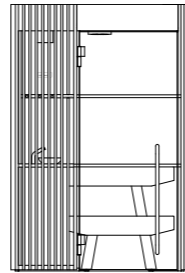

Dati tecnici

Dimensioni esterne (cm)	158 w x 154 d x 237 h 203 w x 154 d x 237 h 203 w x 199 d x 237 h
Dimensioni minime per l'alloggiamento (cm)	168 w x 159 d x 245 h 213 w x 159 d x 245 h 213 w x 204 d x 245 h
Peso totale (Kg)	158 w x 154 d x 237 h 472 203 w x 154 d x 237 h 547 203 w x 199 d x 237 h 610
Tensione	230 Vac 1P+N+PE / 400 Vac 3P+N+PE
Consumi max in Kw	3.5 - 6.5
Tecnica	Bagno di vapore
Temperatura	43 - 45 °C
Umidità relativa	98%
Riscaldamento	Immissione vapore diretta
Rubineria	Soffione doccia a soffitto Ø 20 cm (in optional) / Deviatore / Miscelatore termostatico Rubinetto + ciotola per rituali e per l'aggiunta di fragranze
Illuminazione	Fascio di luce bianco dimmerabile 2700°K a soffitto con paralume in alluminio nero
Cornice / porta / maniglie	Profili in alluminio anodizzato nero con guarnizione Porta in vetro temperato, w: 87 cm, th: 10 mm Maniglia in acciaio/acciaio verniciato nero, l: 98 cm
Struttura	Parete di fondo rivestita - contiene tutti i collegamenti funzionali (spessore minimo 8,7 cm, U=0,49 W/m²K) Pareti laterali in vetro temperato o in solid surface Parete frontale in vetro temperato

203 w x 199 d x 237 h cm

SHADE STEAM ROOM

Layout B

pianta

vista laterale

prospetto

158 w x 154 d x 237 h cm

203 w x 154 d x 237 h cm