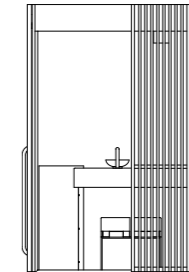

Dati tecnici

Dimensioni esterne (cm)	158 w x 154 d x 237 h 203 w x 154 d x 237 h 203 w x 199 d x 237 h
Dimensioni minime per l'alloggiamento (cm)	168 w x 159 d x 245 h 213 w x 159 d x 245 h 213 w x 204 d x 245 h
Peso totale (Kg)	158 w x 154 d x 237 h 472 203 w x 154 d x 237 h 547 203 w x 199 d x 237 h 610
Tensione	230 Vac 1P+N+PE / 400 Vac 3P+N+PE
Consumi max in Kw	3.5 - 6.5
Tecnica	Bagno di vapore
Temperatura	43 - 45 °C
Umidità relativa	98%
Riscaldamento	Immissione vapore diretta
Rubineria	Soffione doccia a soffitto Ø 20 cm (in optional) / Deviatore / Miscelatore termostatico Rubinetto + ciotola per rituali e per l'aggiunta di fragranze
Illuminazione	Fascio di luce bianco dimmerabile 2700°K a soffitto con paralume in alluminio nero
Cornice / porta / maniglie	Profili in alluminio anodizzato nero con guarnizione Porta in vetro temperato, w: 87 cm, th: 10 mm Maniglia in acciaio/acciaio verniciato nero, l: 98 cm
Struttura	Parete di fondo rivestita - contiene tutti i collegamenti funzionali (spessore minimo 8,7 cm, U=0,49 W/m²K) Pareti laterali in vetro temperato o in solid surface Parete frontale in vetro temperato

203 w x 199 d x 237 h cm

SHADE STEAM ROOM

Layout B

pianta

vista laterale

prospetto

158 w x 154 d x 237 h cm

203 w x 154 d x 237 h cm

203 w x 199 d x 237 h cm

SHADE STEAM ROOM

Layout C

pianta

vista laterale

prospetto

158 w x 154 d x 237 h cm

203 w x 154 d x 237 h cm