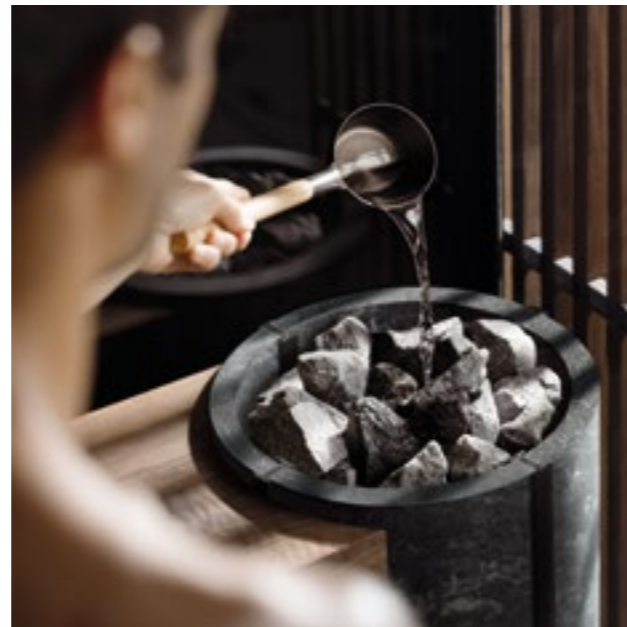

Il benessere nella sua forma migliore

Tecnologia e prestazioni avanzate si combinano con un design che va oltre l'ambiente interno e riveste di nuovo valore quello esterno, definendo e caratterizzando il contesto.

BENEFICI

Shade Sauna è l'ambiente ideale dove rilassarsi, abbattere lo stress, distendere la muscolatura, allenare il sistema cardiocircolatorio e ossigenare i tessuti grazie al calore intenso che raggiunge una temperatura tra 90-100°C e un'umidità del 10-20%.

RITUALI

È possibile usare gli oli essenziali come parte integrante dei rituali di benessere, in combinazione con i nostri programmi di Brain Training: Mindfulness, tecniche di respirazione guidata e musiche rilassanti. Inoltre, si può utilizzare l'acqua spray, per contrastare il calore intenso di Shade Sauna e provare una sensazione di freschezza immediata.

TRASPARENZA

In un gioco di vedo non vedo, Shade Sauna svela a tratti la sua intimità. La struttura perimetrale trasparente è intervallata da pannelli schermanti in listelli di legno che proteggono la privacy, garantendo la comunicazione visiva con l'ambiente esterno.

TESSILI

La parete di fondo, lavorata come una boiserie, è allestita con una corda elastica di origine nautica per fissare temporaneamente il telo o l'asciugamano che, in questo modo, proteggono il corpo e il legno in modo funzionale ed esteticamente bello. All'esterno, due pratici appendini consentono di tenere il tessile sempre vicino e godere di un'esperienza Wellness completa.