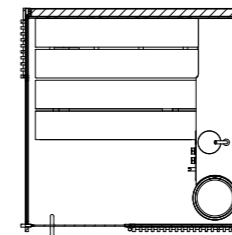

203 w x 199 d x 237 h cm