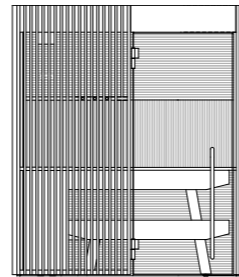

Vetro o Solid Surface
Pareti laterali in vetro
o in Solid Surface scuro

Dati tecnici

Dimensioni esterne (cm)	158 w x 154 d x 237 h 203 w x 154 d x 237 h 203 w x 199 d x 237 h 227 w x 154 d x 237 h 227 w x 199 d x 237 h
Dimensioni minime per l'alloggiamento (cm)	168 w x 159 d x 245 h 213 w x 159 d x 245 h 213 w x 204 d x 245 h 237 w x 159 d x 245 h 237 w x 204 d x 245 h
Peso totale (Kg)	158 w x 154 d x 237 h 472 203 w x 154 d x 237 h 547 203 w x 199 d x 237 h 610 227 w x 154 d x 237 h 650 227 w x 199 d x 237 h 710
Tensione	230 Vac 1P+N+PE / 400 Vac 3P+N+PE
Consumi max in Kw	5 - 9
Tecnica	Sauna finlandese
Temperatura	90 - 100 °C
Umidità relativa	10 - 20%
Riscaldamento	Stufa elettrica
Illuminazione	Fascio di luce bianco dimmerabile 2700°K a soffitto con paralume in alluminio nero
Cornice / porta / maniglie	Profili in alluminio anodizzato nero con guarnizione Porta in vetro temperato, w: 87 cm, th: 10 mm Maniglia in legno/acciaio verniciato nero
Struttura	Parete di fondo rivestita - contiene tutti i collegamenti funzionali (spessore minimo 9,5 cm, U=0,67 W/m²K) Pareti laterali in vetro temperato o in Solid Surface Parete frontale in vetro temperato
Funzioni	
Allarme	Da pulsante interno alla sauna

Layout

Layout A

SHADE SAUNA

Layout B

pianta

vista laterale

prospetto

158 w x 154 d x 237 h cm

203 w x 154 d x 237 h cm

203 w x 199 d x 237 h cm

SHADE SAUNA

pianta

vista laterale

prospetto

227 w x 154 d x 237 h cm

227 w x 199 d x 237 h cm

SHADE SAUNA

Layout C

pianta

vista laterale

prospetto

158 w x 154 d x 237 h cm

203 w x 154 d x 237 h cm

203 w x 199 d x 237 h cm