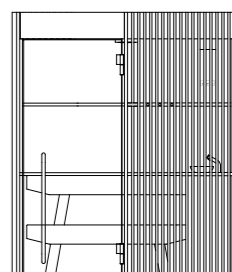

Dati tecnici

Dimensioni esterne (cm)	158 w x 154 d x 237 h 203 w x 154 d x 237 h 203 w x 199 d x 237 h
Dimensioni minime per l'alloggiamento (cm)	168 w x 159 d x 245 h 213 w x 159 d x 245 h 213 w x 204 d x 245 h
Peso totale (Kg)	158 w x 154 d x 237 h 472 203 w x 154 d x 237 h 547 203 w x 199 d x 237 h 610
Tensione	230 Vac 1P+N+PE / 400 Vac 3P+N+PE
Consumi max in Kw	3.5 - 6.5
Tecnica	Bagno di vapore
Temperatura	43 - 45 °C
Umidità relativa	98%
Riscaldamento	Immissione vapore diretta
Rubineria	Soffione doccia a soffitto Ø 20 cm (in optional) / Deviatore / Miscelatore termostatico Rubinetto + ciotola per rituali e per l'aggiunta di fragranze
Illuminazione	Fascio di luce bianco dimmerabile 2700°K a soffitto con paralume in alluminio nero
Cornice / porta / maniglie	Profili in alluminio anodizzato nero con guarnizione Porta in vetro temperato, w: 87 cm, th: 10 mm Maniglia in acciaio/acciaio verniciato nero, l: 98 cm
Struttura	Parete di fondo rivestita - contiene tutti i collegamenti funzionali (spessore minimo 8,7 cm, U=0,49 W/m²K) Pareti laterali in vetro temperato o in solid surface Parete frontale in vetro temperato

203 w x 199 d x 237 h cm

SHADE STEAM ROOM

Layout C

pianta

vista laterale

prospetto

158 w x 154 d x 237 h cm

203 w x 154 d x 237 h cm