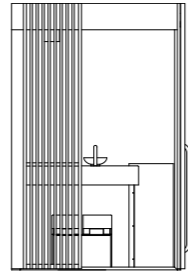

Dati tecnici

Dimensioni esterne (cm)	158 w x 154 d x 237 h 203 w x 154 d x 237 h 203 w x 199 d x 237 h
Dimensioni minime per l'alloggiamento (cm)	168 w x 159 d x 245 h 213 w x 159 d x 245 h 213 w x 204 d x 245 h
Peso totale (Kg)	158 w x 154 d x 237 h 472 203 w x 154 d x 237 h 547 203 w x 199 d x 237 h 610
Tensione	230 Vac 1P+N+PE / 400 Vac 3P+N+PE
Consumi max in Kw	3.5 - 6.5
Tecnica	Bagno di vapore
Temperatura	43 - 45 °C
Umidità relativa	98%
Riscaldamento	Immissione vapore diretta
Rubineria	Soffione doccia a soffitto Ø 20 cm (in optional) / Deviatore / Miscelatore termostatico Rubinetto + ciotola per rituali e per l'aggiunta di fragranze
Illuminazione	Fascio di luce bianco dimmerabile 2700°K a soffitto con paralume in alluminio nero
Cornice / porta / maniglie	Profili in alluminio anodizzato nero con guarnizione Porta in vetro temperato, w: 87 cm, th: 10 mm Maniglia in acciaio/acciaio verniciato nero, l: 98 cm
Struttura	Parete di fondo rivestita - contiene tutti i collegamenti funzionali (spessore minimo 8,7 cm, U=0,49 W/m²K) Pareti laterali in vetro temperato o in solid surface Parete frontale in vetro temperato

203 w x 199 d x 237 h cm

SHADE STEAM ROOM

Layout B

pianta

vista laterale

prospetto

158 w x 154 d x 237 h cm

203 w x 154 d x 237 h cm