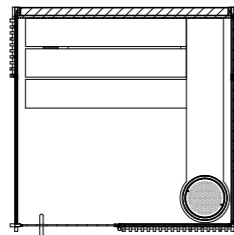

Layout

Layout A

SHADE SAUNA

Layout B

pianta

vista laterale

prospetto

158 w x 154 d x 237 h cm

203 w x 154 d x 237 h cm

203 w x 199 d x 237 h cm

SHADE SAUNA

pianta

vista laterale

prospetto

227 w x 154 d x 237 h cm

227 w x 199 d x 237 h cm

SHADE SAUNA

Layout C

pianta

vista laterale

prospetto

158 w x 154 d x 237 h cm

203 w x 154 d x 237 h cm

203 w x 199 d x 237 h cm

SHADE SAUNA

pianta

vista laterale

prospetto

227 w x 154 d x 237 h cm

227 w x 199 d x 237 cm

Shade Steam Room

L'esclusività di un bagno di vapore a regola d'arte