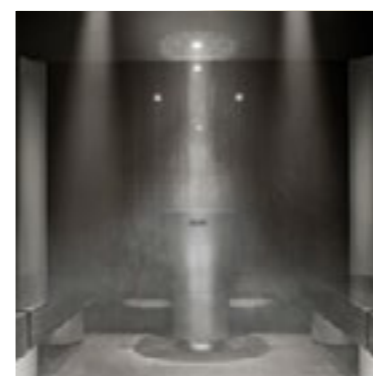

DEEP CLEAN

Deep Clean è un software che **genera cicli automatizzati programmabili di shock termico** per ottenere una debatterizzazione superiore al 95%. Questo processo prevede un innalzamento forzato della temperatura all'interno dei prodotti, eliminando impurità e agenti patogeni.