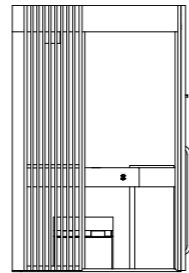

Layout

Layout A

SHADE SAUNA

Layout B

pianta

vista laterale

prospetto

158 w x 154 d x 237 h cm

203 w x 154 d x 237 h cm

203 w x 199 d x 237 h cm

SHADE SAUNA

pianta

vista laterale

prospetto

227 w x 154 d x 237 h cm

227 w x 199 d x 237 h cm

SHADE SAUNA

Layout C

pianta

vista laterale

prospetto

158 w x 154 d x 237 h cm

203 w x 154 d x 237 h cm

203 w x 199 d x 237 h cm

SHADE SAUNA

pianta

vista laterale

prospetto

227 w x 154 d x 237 h cm

227 w x 199 d x 237 cm

Shade Steam Room

L'esclusività di un bagno di vapore a regola d'arte