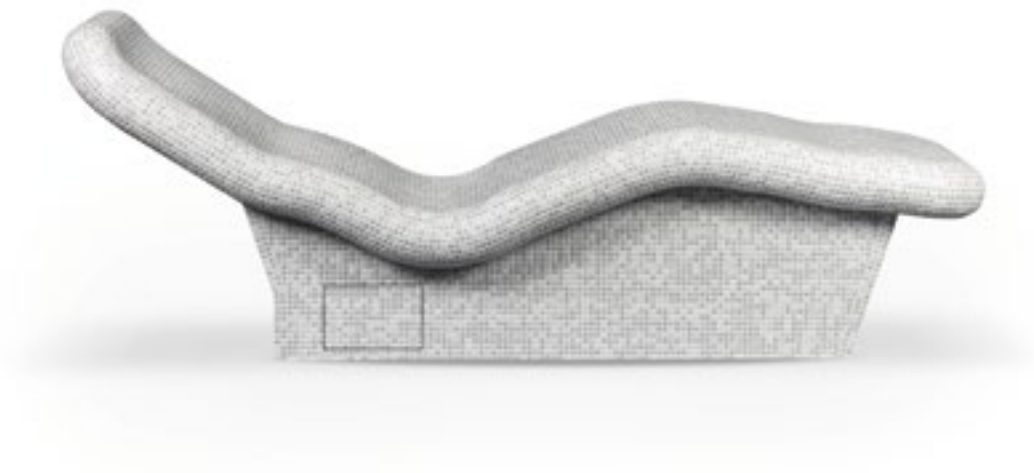

CLASSIC HEATED CHAIR

Classic Heated Chair

CALDO RIPOSO

Abbiamo reinterpretato in chiave moderna lo stile e il fascino delle antiche terme romane creando un **lettino relax** capace di regalare al corpo e alla mente un profondo stato di rilassamento.

Questa seduta rievoca il "**tepidarium**", l'ambiente tiepido e accogliente dei classici bagni termali romani, favorendo il **riscaldamento del corpo per irraggiamento**.