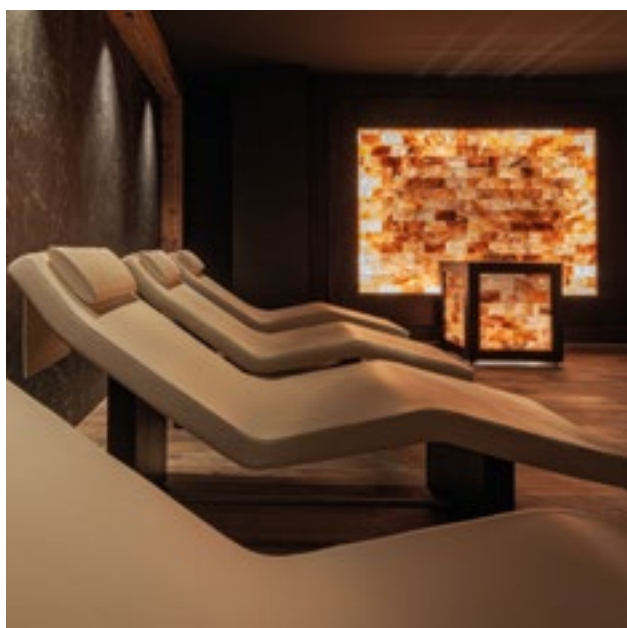

Design funzionale

Il design di Starpool rappresenta il giusto compromesso tra gusto e funzionalità. L'obiettivo è dar vita a prodotti che si adattano a ogni ambiente in cui sono inseriti, grazie anche all'ampia scelta di tessuti e colori disponibili.

ERGONOMIA PERFETTA

La forma ergonomica e sinuosa garantisce l'aderenza ottimale del corpo, assicurando la massima comodità.

STRUTTURA IN ROVERE E ALLUMINIO

La struttura semplice ed elegante è in Natural Oak o Thermowood Oak. È collegata da una barra in alluminio lucido che le conferisce un carattere grintoso.