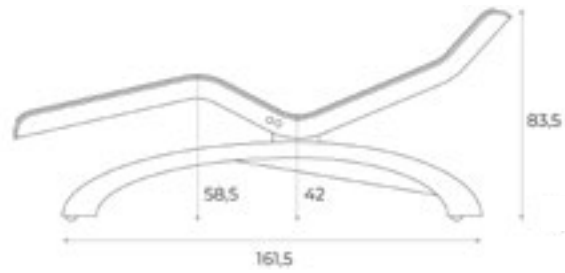

Vista laterale