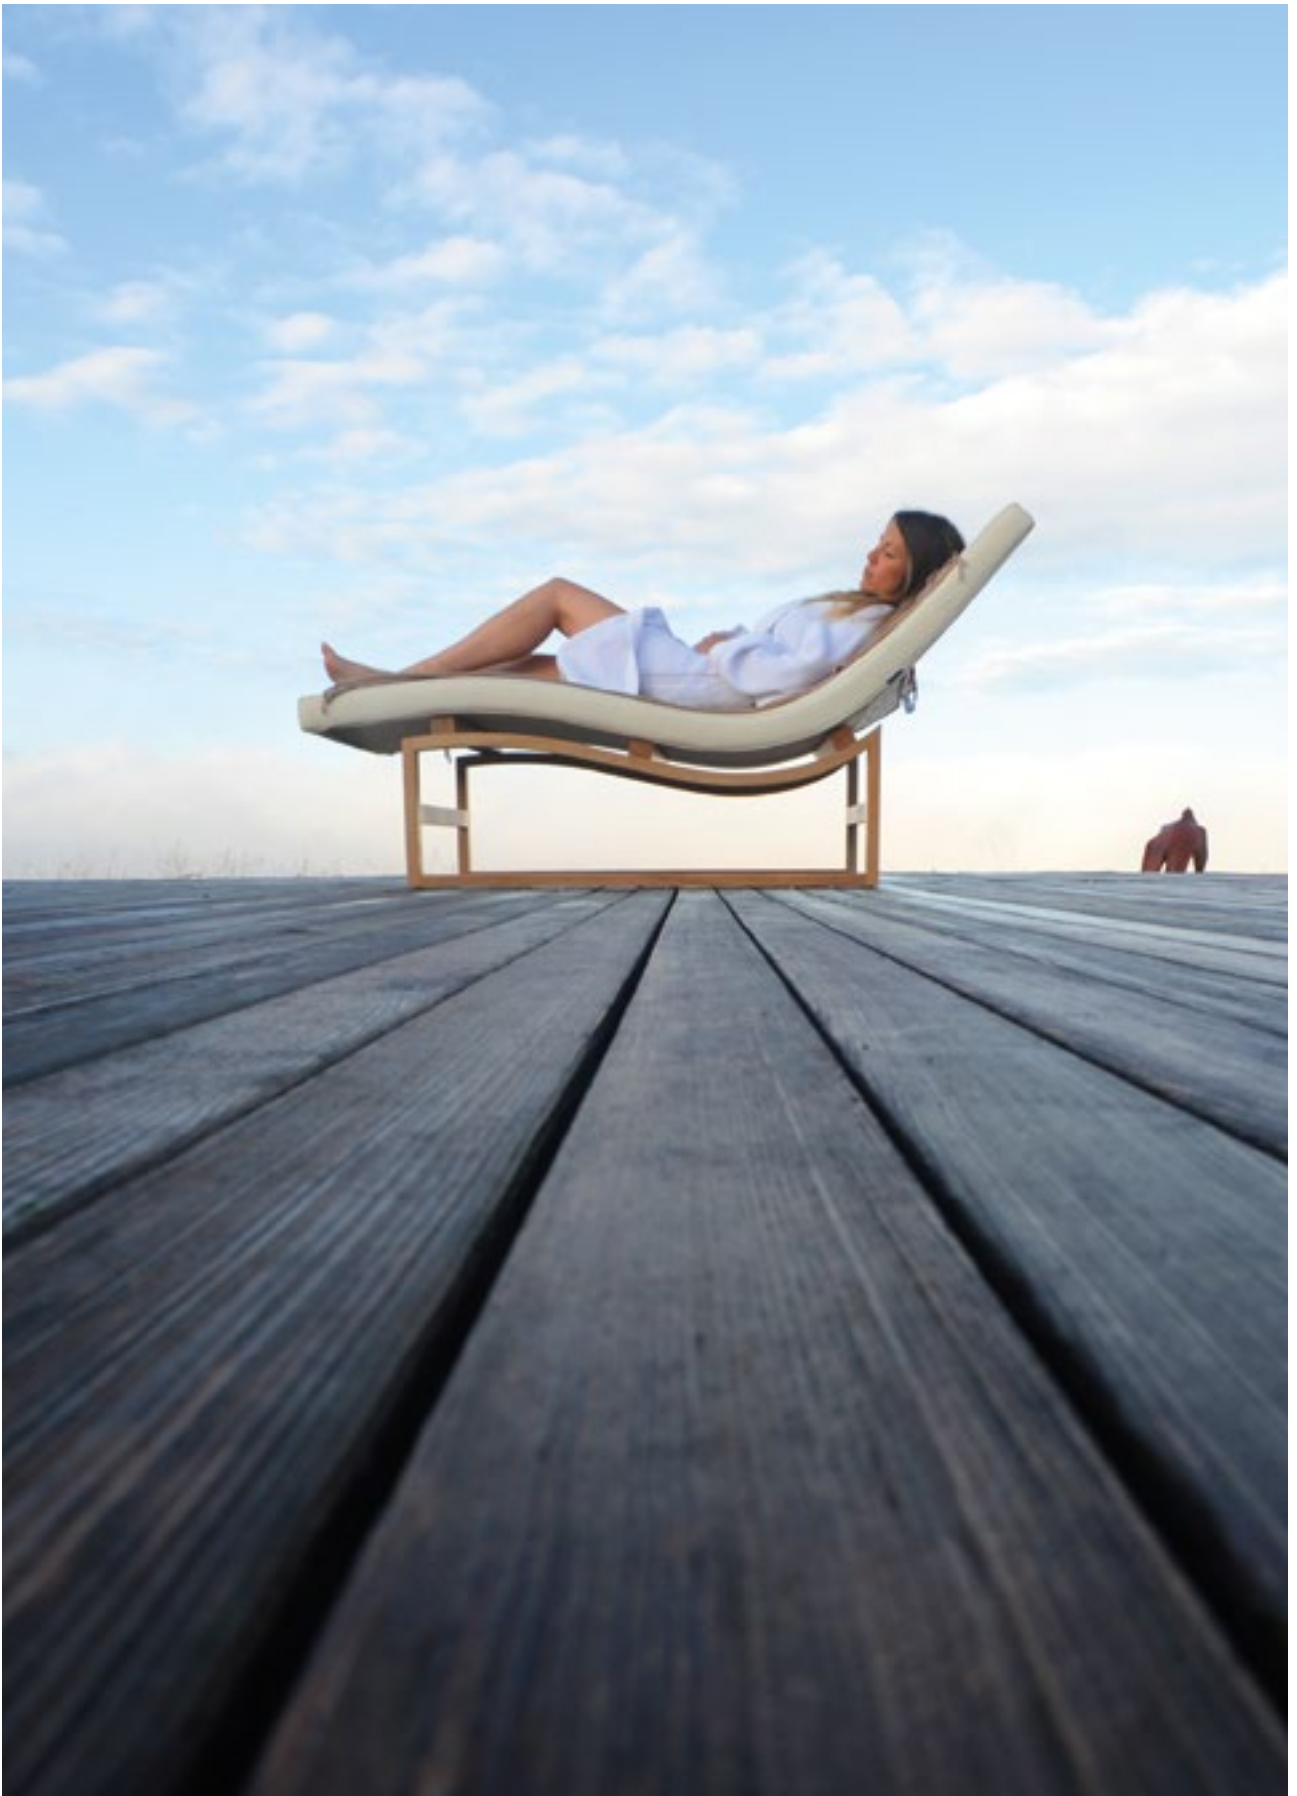

Prospetto

Synua Lounger

Design Cipiuelle Architecture and Interior Design

Il comfort assoluto delle linee sinuose

SYNUA LOUNGER

Synua Lounger

SINUOSAMENTE ACCOGLIENTE

Synua è progettata per il relax più completo: le **proporzioni armoniose** delineano la sua forma sinuosa, che sostiene e abbraccia il corpo in modo perfetto, assicurando il massimo comfort.