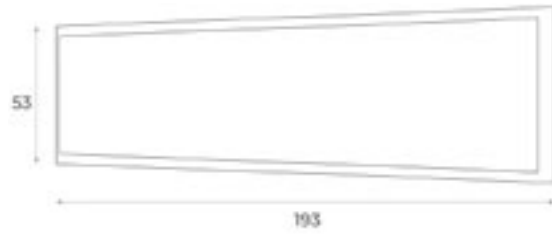

SWEETCHAIR

Layout

Pianta