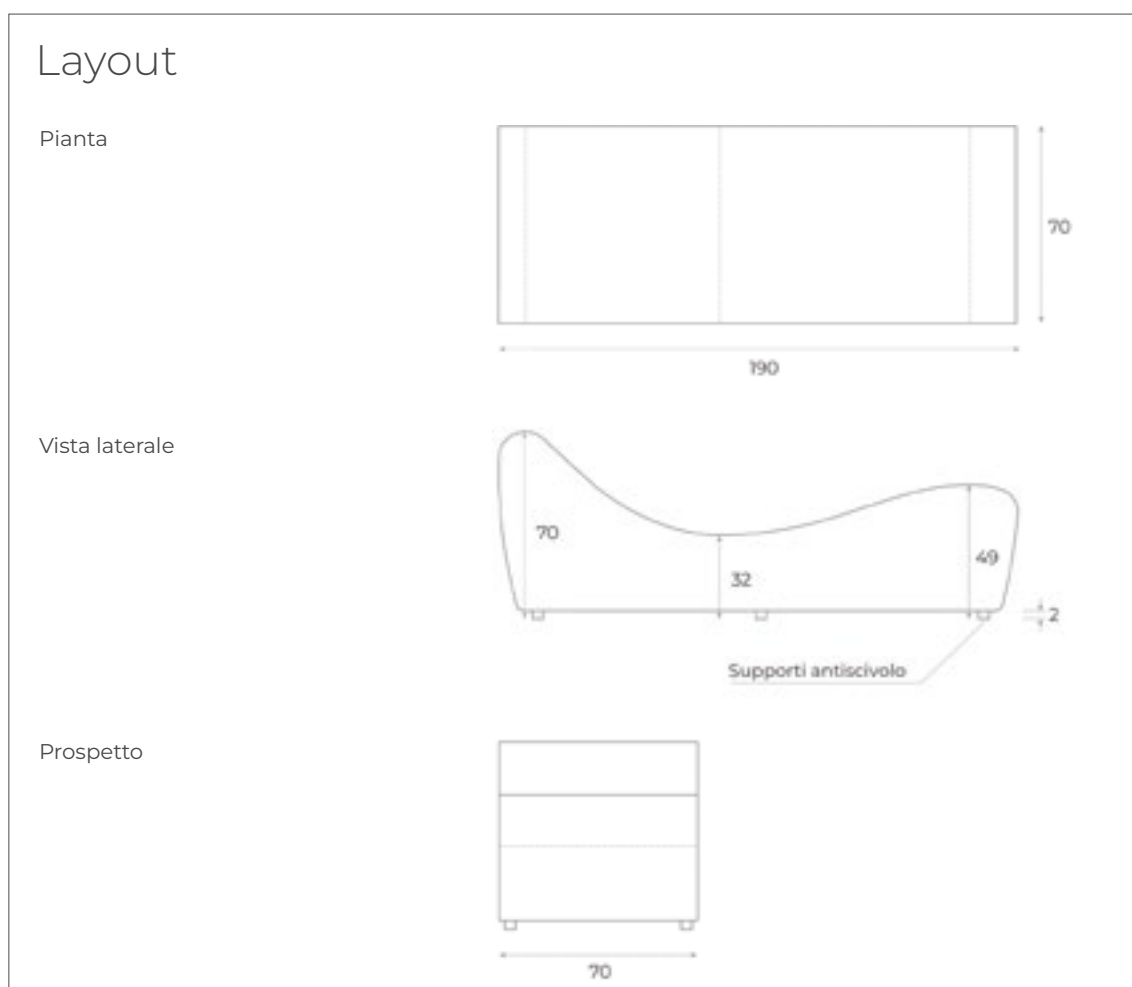

Scheda Tecnica

Dimensioni (cm)	190 w x 70 d x 70 / 32 h
Struttura	Legno multistrato con piedi antiscivolo (h 2 cm)
Seduta	Imbottitura in poliuretano espanso indeformabile rivestito da dracon ovattato
Peso	26 Kg
Utilizzo	Indoor

Tutti i rivestimenti sono disponibili a pagina 74.