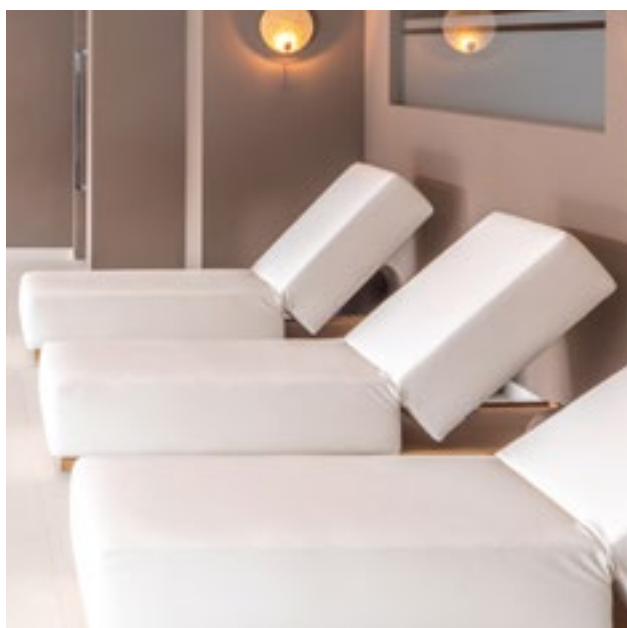

Design funzionale

Il design di Starpool rappresenta il giusto compromesso tra gusto e funzionalità. L'obiettivo è dar vita a prodotti che si adattano a ogni ambiente in cui sono inseriti, grazie anche all'ampia scelta di tessuti e colori disponibili.

SCHIENALE RECLINABILE

In posizione rialzata è perfetta per il relax diurno, distesa può essere usata come un vero e proprio letto.

STRUTTURA IN ROVERE

Il basamento in rovere conferisce naturalezza a Daybed. La base verniciata e i piedini che rialzano la seduta consentono di collocarlo anche in ambienti umidi come a bordo piscina. Facile da spostare, grazie alla presenza di rotelle posteriori che proteggono anche il pavimento.