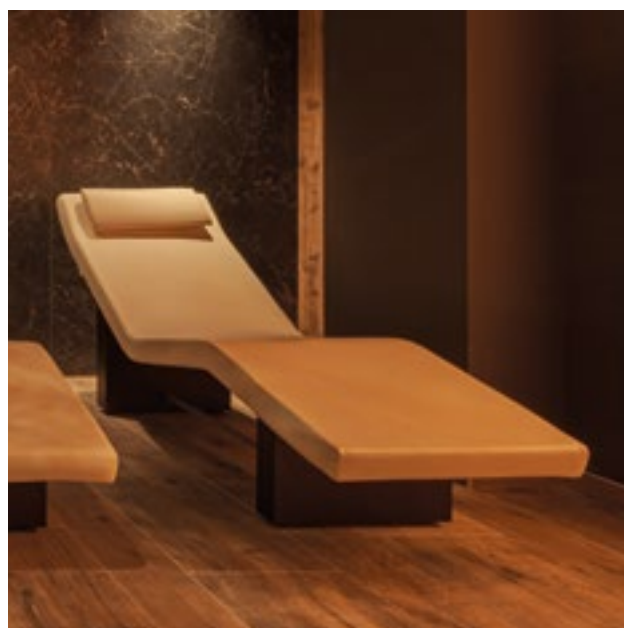

IMBOTTITURA E RIVESTIMENTI

Morbida imbottitura in poliuretano espanso rivestito in dracon ovattato.