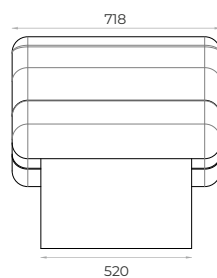

Scheda Tecnica

Dimensioni (cm)	185 w x 70 d x 70 h
Struttura	In EPS alta densità, rivestita o grezza
Rivestimento	Mosaico
Seduta	Imbottitura in poliuretano espanso ad alta densità rivestito da dracon ovattato
Peso	80 kg
Temperatura	34/39 °C attraverso sistema radiante
Tensione e consumi	Linea elettrica 1P+N - 220/240V - 1000W
Utilizzo	Indoor

Layout

Pianta

Vista laterale

Prospetto