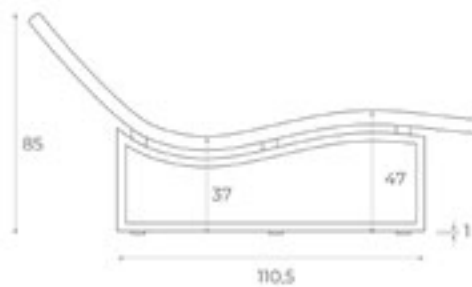

Peso

35 Kg

Utilizzo

Indoor

Tutti i rivestimenti sono disponibili a pagina 74.

Layout

Pianta

Vista laterale