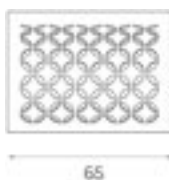

Scheda Tecnica

Dimensioni (cm)	206 w x 65 d x 48 / 40 h
Struttura	Legno multistrato con piedi in acciaio (h 1 cm)
Cilindro	Legno multistrato curvato diametro 45 cm, spessore 19 mm impiallacciato su entrambi i lati con essenza di ulivo
Seduta	Imbottitura in poliuretano espanso ad alta densità rivestito da dracon ovattato
Peso	44 Kg
Utilizzo	Indoor

Accessori forniti: cuscino per la testa / cuscino per le gambe.

Tutti i rivestimenti sono disponibili a pagina 74.

Layout

Pianta

Vista laterale

Prospetto

Daybed

Design Cipiuelle Architecture and Interior Design