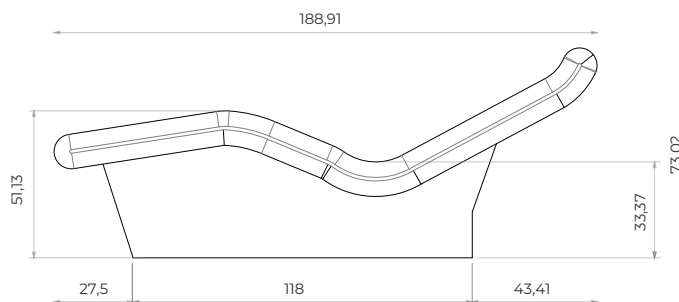

Vista laterale