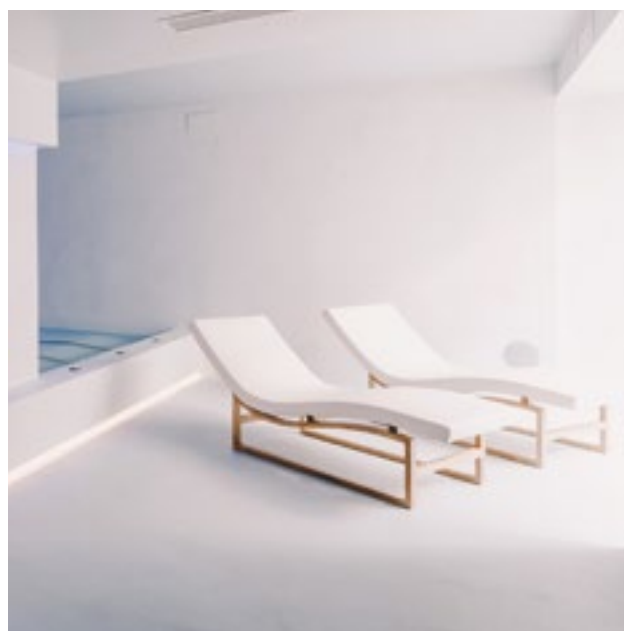

BRIDGE LOUNGER

LEGGEREZZA E COMFORT

Un esile ma confortevole materassino assicura il massimo comfort. Bridge Lounger è leggera e facile da trasportare.

ADATTA A OGNI SPAZIO

Estremamente versatile, Bridge Lounger è adatta a ogni ambiente: locali spa, centri benessere, piscine, luoghi domestici. Perfetta anche come complemento d'arredo di aree living o notte.