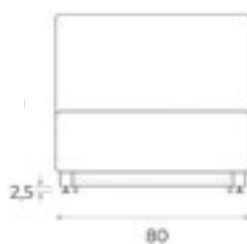

Dati tecnici

Dimensioni (cm)	200 w x 80 d x 80 / 33,5 h	
Struttura	In legno di rovere naturale o rovere termotrattato	
Base	Thermowood Oak Natural Oak	Piano d'appoggio in multistrato marino impiallacciato in rovere con verniciatura ad alta resistenza agli agenti atmosferici, piedini anteriori in acciaio, rotelle posteriori per la movimentazione della seduta
Seduta	Imbottitura in poliuretano espanso rivestito da dracon ovattato	
Peso	59 Kg	
Utilizzo	Indoor	

In optional: topper

Tutti i rivestimenti sono disponibili a pagina 74.

Layout

Pianta

Vista laterale

Prospetto