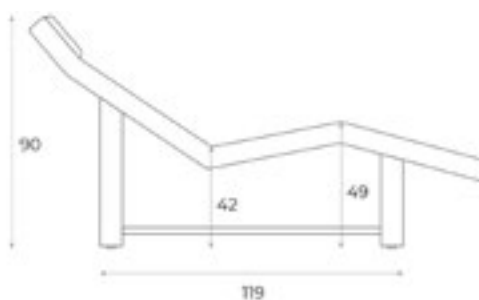

Vista laterale