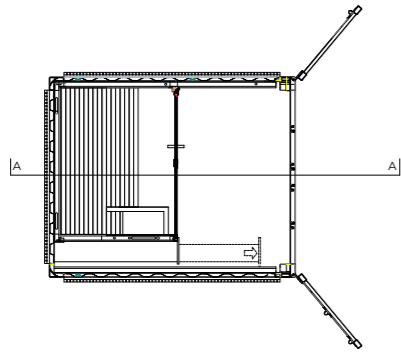

Innenverkleidung

Tulipier Thermowood
Wände, Bänke, Decken
und Außenverkleidungen
in Tulipier Thermowood

Ipè WPC
Boden aus Ipè WPC-Holz

Technische Daten

Größe des Containers (cm) 10 ft	offen geschlossen	439 w x 414 d x 259 h 255 w x 305 d x 259 h
Größe des Containers (cm) 20 ft	offen geschlossen	439 w x 720 d x 259 h 255 w x 610 d x 259 h
Gewicht des Containers (Kg)	10 ft 20 ft	2500 4300
Größe der Sauna (cm) 10 ft		195 w x 150 d x 230 h 195 w x 195 d x 230 h 195 w x 250 d x 230 h
Größe der Sauna (cm) 20 ft		490 b x 225 t x 230 h
Gewicht der Sauna (Kg) 10 ft		607 670 760
Gewicht der Sauna (Kg) 20 ft		1000
Spannung		400 Vac 3P+N+Pe
Maximaler Verbrauch in Kw	10 ft 20 ft	8.0 15.5
Technik		Finnische Sauna Soft Sauna* *nur mit manueller Wasserbefüllung erhältlich
Temperatur	Finnische Sauna Soft Sauna	90 - 100 °C 50 - 60 °C
Relative Luftfeuchtigkeit	Finnische Sauna Soft Sauna	10 - 20% 40 - 60%
Heizung		Elektrischer Saunaofen
Beleuchtung		Dimmbare 2700 °K weiße LED-Deckenleiste
Musik-Kit		Integrierte Musikanlage mit vorinstallierten Wellness-Entertainment-Programmen und MP3-Player mit Bluetooth-Technologie
Notwenige Voraussetzungen		Elektrischer Anschluss Oberfläche mit einer Tragfähigkeit von 300 bis 400 kg/qm
Optional		60x220 cm Seitenfenster mit 6/18/6 Doppelverglasung (nur im 10 ft Container erhältlich)
Handgriff		Externer schwarzer Edelstahl-Handgriff Interner Holzgriff, entsprechend der Innenausstattung, Höhe des Griffs: 98 cm / quadratisches Profil 30x30 cm

Layout

10 ft

Grundriss

Abschnitt

195 x 150

195 x 195

195 x 250

20 ft