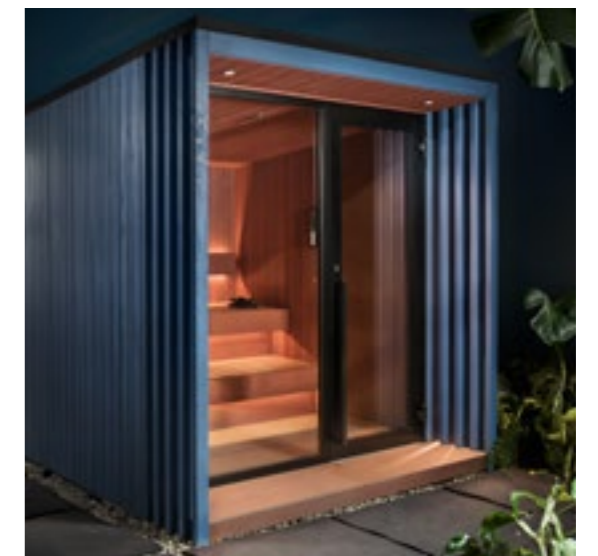

Wohlfühlen im Kontakt mit der Natur

Die **Nature Sauna** verändert sich im Laufe der Zeit und mit dem Ort. Im Laufe der Jahre verändern sich die Materialien und formen ein einzigartiges Produkt, das jeden Tag neu ist.

So ist es möglich, die **Sauna authentisch zu erleben** und die regenerierende Kraft der natürlichen Kreisläufe zu jeder Jahreszeit und bei jedem Klima zu genießen.

Das Bedürfnis nach Gleichgewicht und Kommunikation zwischen Mensch, Landschaft und Architektur wird in der **Nature Sauna** in der **Pro- und in der Personalversion** vollständig umgesetzt.