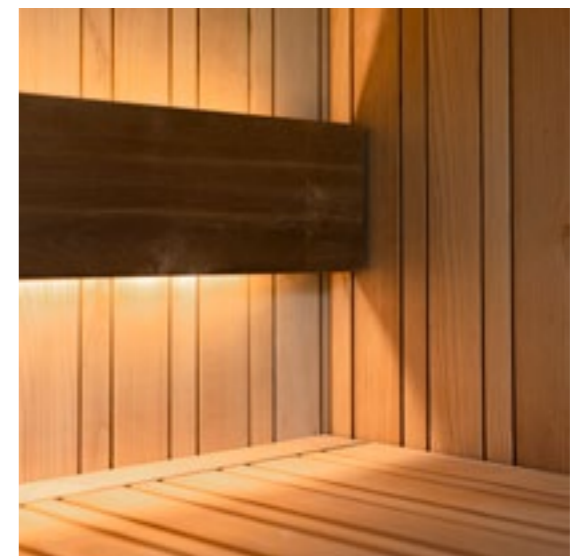

Nature Sauna pro

INTENSE HITZE

Diese Outdoor-Sauna ist für die **gemeinsame Nutzung** konzipiert und verbindet die Tradition **der finnischen Sauna** mit technischer Innovation und hochmoderner Architektur.

Sie ist auch in der **Soft-Sauna-Version** erhältlich, die sich durch mäßige Hitze auszeichnet und ein sanftes und umhüllendes Wellness-Erlebnis bietet.

Die Nature Sauna Pro ist einzigartiger und privater Ort, für unvergessliche Ruhemomente inmitten der Natur. Vor der Glaswand befindet sich **eine Loggia, ein bequemer Platz im Freien mit Panoramablick.**

Nature Sauna pro ist so konzipiert, dass sie sich in jeden Kontext einfügt und somit neue Möglichkeiten für exklusive Wellness-Erlebnisse eröffnet.