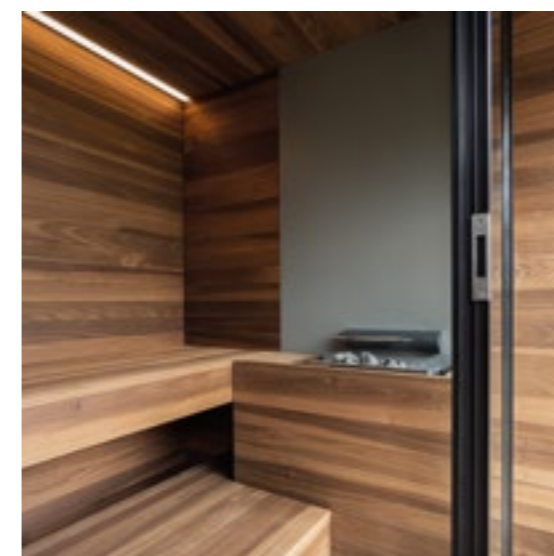

[Erfahren Sie mehr über I.con Sauna](#)

I.CON SAUNA

I.con Sauna

INTENSE HITZE

I.con Sauna verbindet **die Tradition der finnischen Sauna** mit der Design-Innovation **avantgardistischer Architektur**. Es handelt sich um einen renovierten und perfekt ausgestatteten Frachtcontainer mit einem einzigartigen und exklusiven Design.

Erhältlich auch in der **Soft-Sauna-Version**, die sich durch eine moderate Hitze auszeichnet und für ein sanftes und umhüllendes Wellness-Erlebnis sorgt.

Ein gemütlicher Ort, der es Ihnen ermöglicht, **Wohlfühlzonen** zu schaffen, **die jedem Raumbedarf gerecht werden**, vom kleinsten bis zum größten. Es sind zwei Containergrößen erhältlich: 10 oder 20 Fuß.