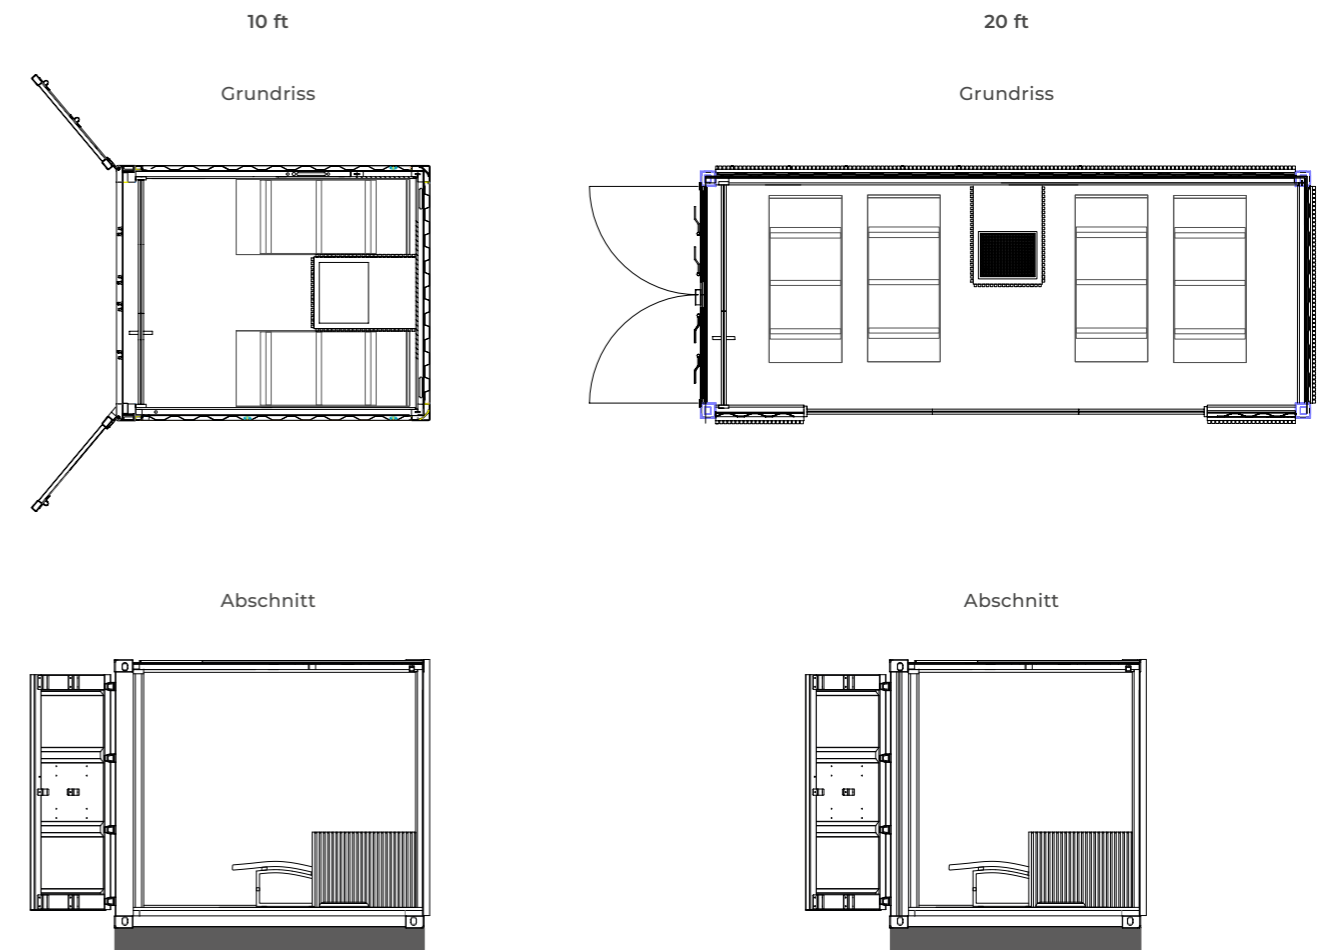

Technische Daten

Größe des Containers (cm) 10 ft	offen geschlossen	439 w x 414 d x 259 h 255 w x 305 d x 259 h
Größe des Containers (cm) 20 ft	offen geschlossen	439 w x 720 d x 259 h 255 w x 610 d x 259 h
Gewicht des Containers (Kg)	10 ft 20 ft	2500 4300
Spannung	400 Vac 3P+N+Pe	
Maximaler Verbrauch in Kw	4.5	
Temperatur	40 °C	
Relative Luftfeuchtigkeit	40 - 45%	
Heizung	4Kw elektrische Heizung	
Beleuchtung	2700 °K weißer, dimmbarer LED-Bodenstrahl	
Musik-Kit	.	
Rahmen / Tür	10 ft 20 ft	Aluminiumrahmen, mit Doppelverglasung 6/18/6 Seitenfenster mit drei 6/18/6-Doppelfenstern mit zentralem Schiebefenster
Notwendige Voraussetzungen	Elektrischer Anschluss Flache Oberfläche mit einer Tragfähigkeit von 300 bis 400 kg/qm	
Optional	10 ft 20 ft	60x220 cm Seitenfenster mit 6/18/6 Doppelverglasung Dreifach verglaste Seitenfenster mit 6/18/6 Doppelverglasung, mit zentralem Schiebeflügel Wellness Coach erhältlich für beide Größen mit vorinstallierten Wellness Entertainment Programmen und Bluetooth-Lautsprecher
Handgriff	Externer schwarzer Edelstahl- Handgriff Interner Holzgriff, entsprechend der Innenausstattung, Höhe des Griffs: 98 cm / quadratisches Profil 30x30 cm	

Funktionen

EIN / AUS	Über das Kontrollpanel
Beleuchtung	Über das Kontrollpanel

Layout