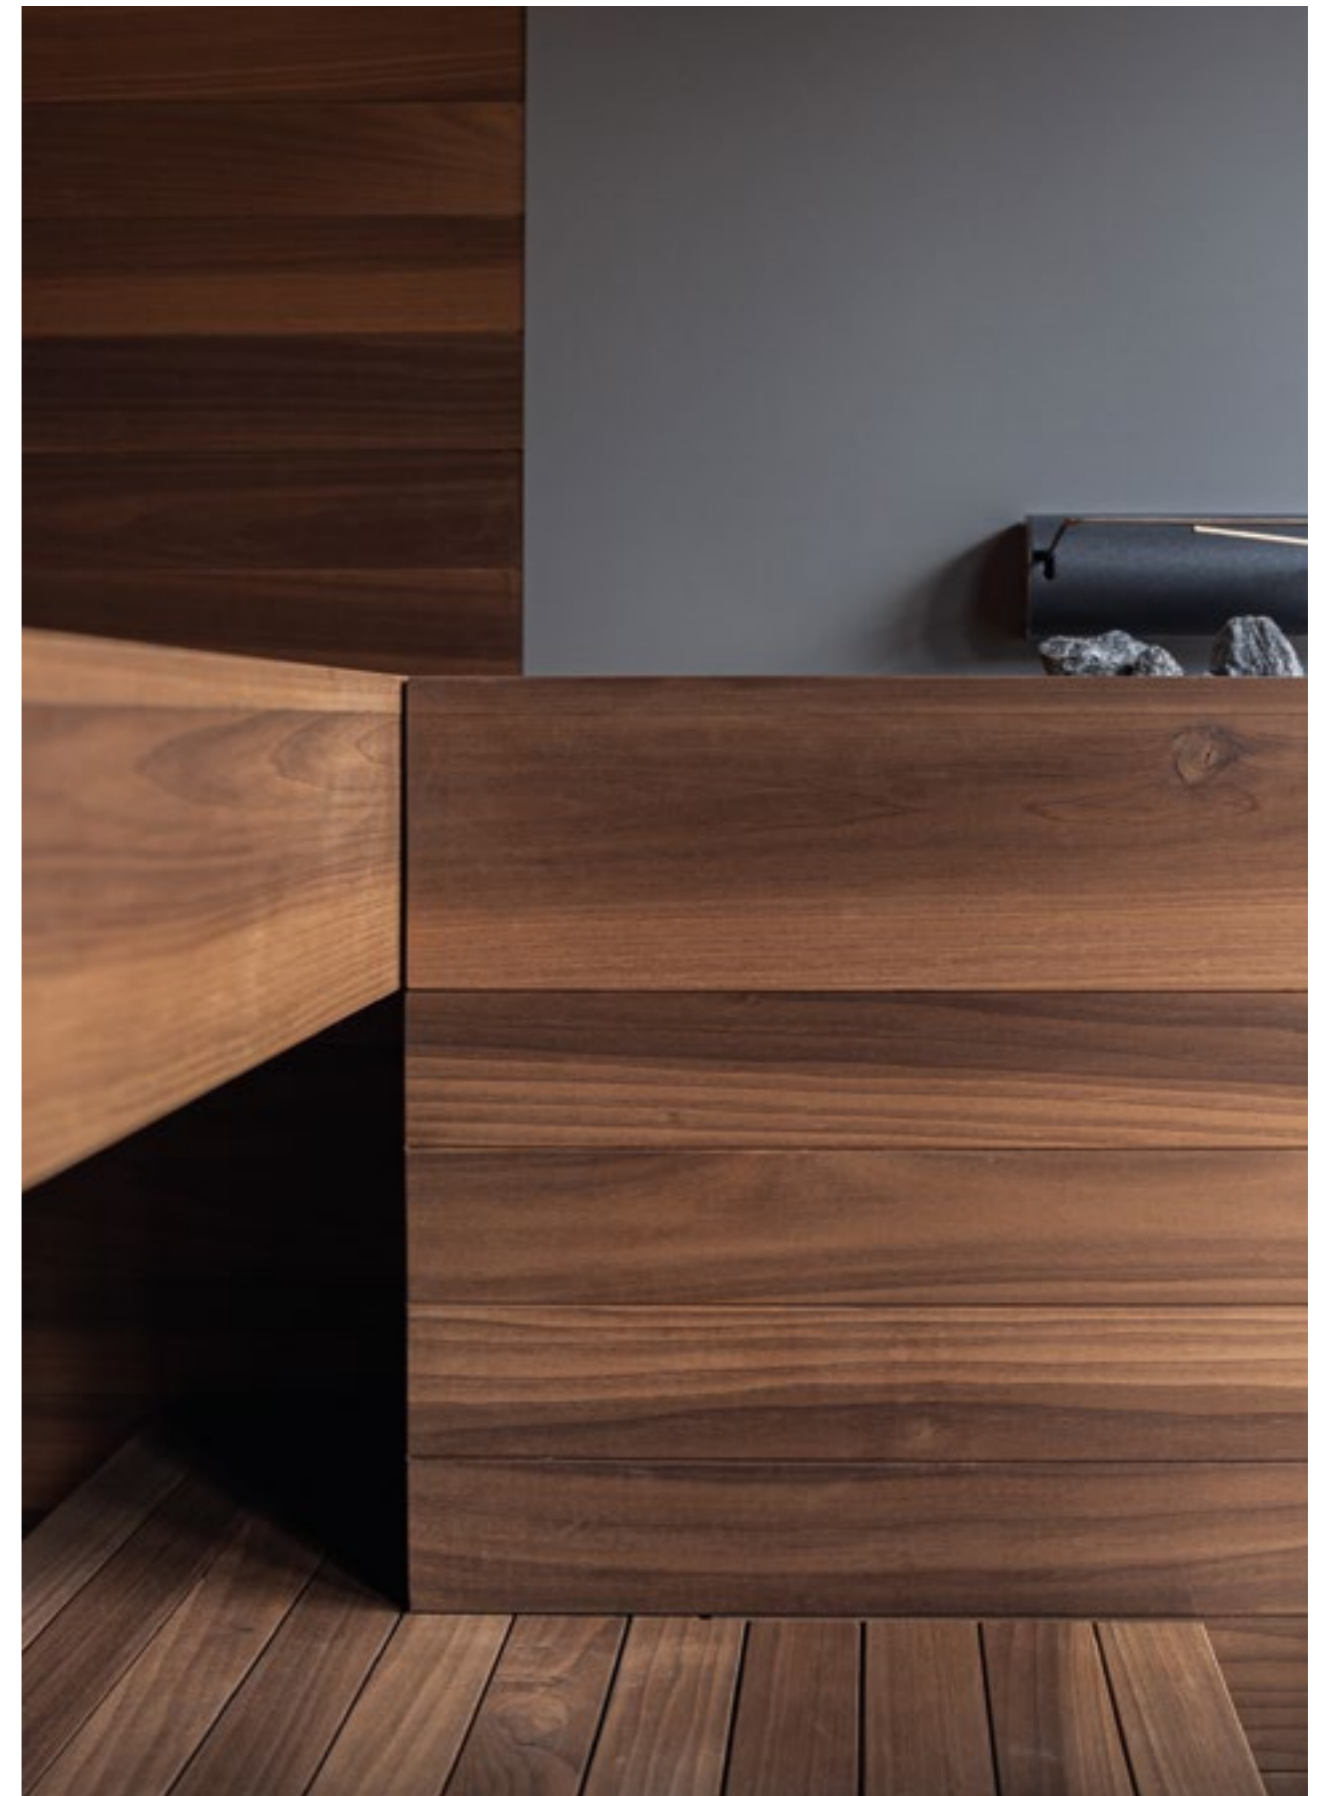

Innenverkleidung

Tulipier Thermowood
Wände, Bänke, Decken
und Außenverkleidungen
in Tulipier Thermowood

Ipè WPC
Boden aus Ipè WPC-Holz