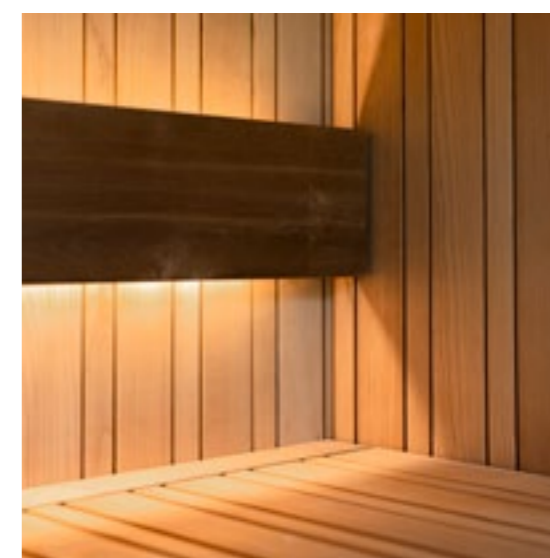

Nature Sauna pro

CALORE INTENSO

È la sauna outdoor pensata per un **uso condiviso** che unisce la tradizione della **sauna finlandese** con l'innovazione tecnologica e l'architettura d'avanguardia.

Disponibile anche nella **versione Soft Sauna**, caratterizzata da un calore moderato, per un'esperienza benessere delicata ed avvolgente.

Uno spazio unico e riservato dove vivere momenti di autentico relax immersi nella natura. Davanti alla vetrata è posizionato un **ballatoio, un confortevole spazio esterno** per un bocascena con vista panoramica.

Nature Sauna pro è studiata per entrare in sinergia con ogni contesto e per questo apre nuove opportunità a esperienze esclusive dedicate al benessere.