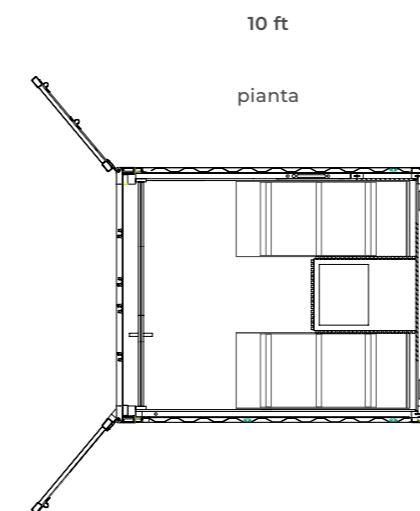

Allestimenti interni

Natural Oak

Rivestimento pareti e soffitto in pannelli fonoassorbenti in rovere naturale montati su una struttura termicamente isolante

Ipè WPC

Pavimento in Ipè WPC

Dati tecnici

Dimensioni container (cm) 10 ft	aperto chiuso	439 w x 414 d x 259 h 255 w x 305 d x 259 h
Dimensioni container (cm) 20 ft	aperto chiuso	439 w x 720 d x 259 h 255 w x 610 d x 259 h
Peso container (Kg)	10 ft 20 ft	2500 4300
Tensione	400 Vac 3P+N+Pe	
Consumi max in Kw	4.5	
Temperatura	40 °C	
Umidità relativa	40 - 45%	
Riscaldamento	Stufa elettrica da 4Kw	
Illuminazione	Fascio led bianco 2700 °K dimmerabile a pavimento	
Kit musica	.	
Cornice / Porta	10 ft 20 ft	Cornice in alluminio, con vetrocamera 6/18/6 Vetrata laterale a tre ante dotate di vetrocamera 6/18/6 con anta centrale scorrevole
Predisposizioni necessarie	Allacciamento elettrico Superficie piana con carico portante da 300 a 400Kg/mq	
Optional	10 ft 20 ft	Finestre laterali 60x220cm dotate di vetrocamera 6/18/6 Vetrata laterale a tre ante dotata di vetrocamera 6/18/6, con anta centrale scorrevole Wellness Coach disponibile per entrambe le misure con programmi di Wellness Entertainment precaricati e cassa bluetooth
Maniglia	Maniglia esterna in acciaio nero Maniglia interna in legno, come da rivestimenti interni Altezza maniglia: 98 cm / sezione quadrata 30x30 cm	

Funzioni

ON / OFF

Da pannello di controllo

Illuminazione

Da pannello di controllo

Layout

sezione

sezione