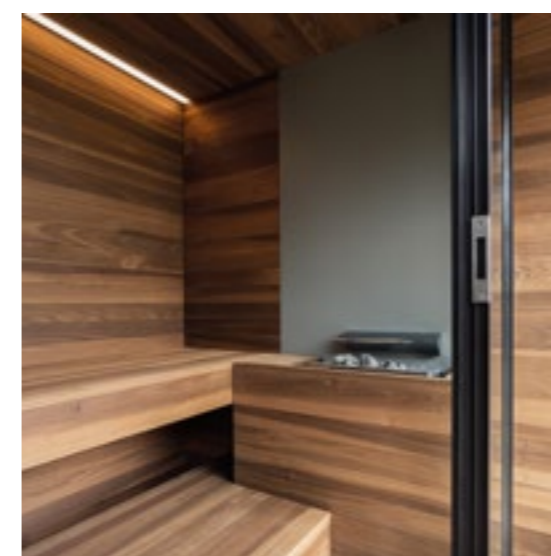

[Scopri di più su I.con Sauna](#)

I.CON SAUNA

I.con Sauna

CALORE INTENSO

I.con Sauna unisce la **tradizione della sauna finlandese** con l'innovazione progettuale dell'**architettura d'avanguardia**.

È un container rigenerato e perfettamente attrezzato dal design unico ed esclusivo.

Disponibile anche nella **versione Soft Sauna**, caratterizzata da un calore moderato, per un'esperienza benessere delicata ed avvolgente.

Un luogo accogliente che permette di creare **zone benessere capaci di soddisfare ogni esigenza di spazio**, dalla più piccola alla più grande. Sono due infatti le misure dei container a disposizione: 10 o 20 piedi.