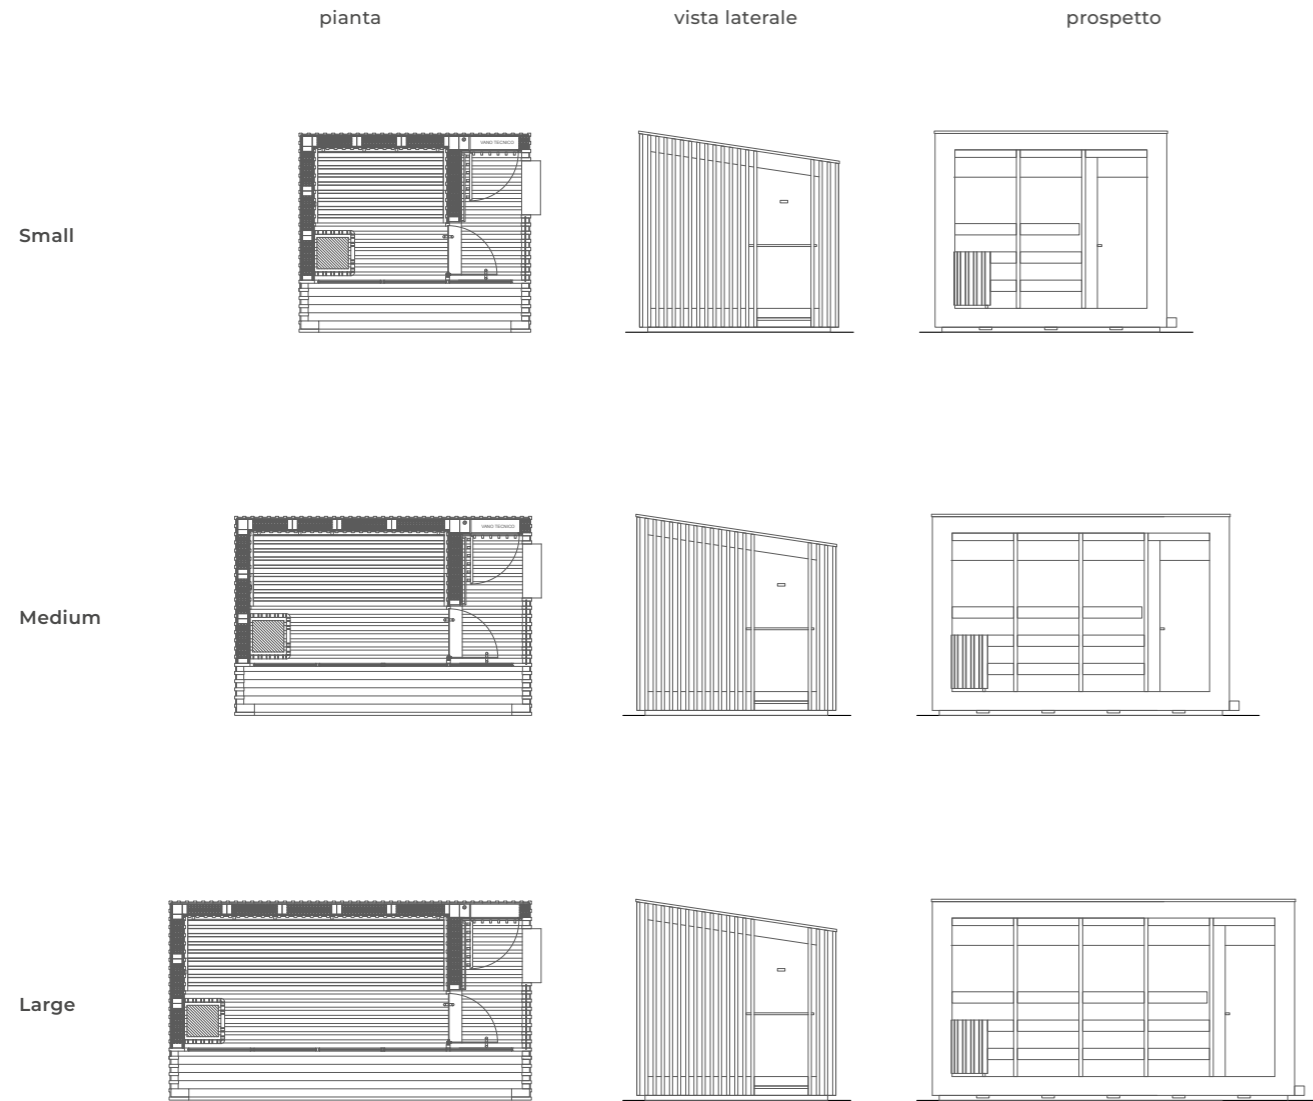

Layout

Layout B