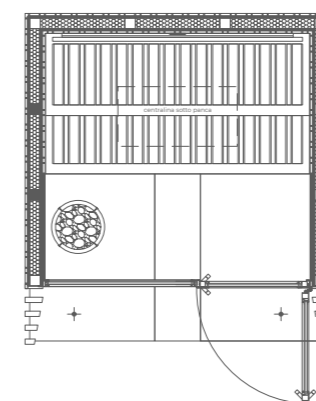

Funzioni

ON / OFF	Da Touch Display remoto
Illuminazione	Da Touch Display remoto
Diffusore audio + Musica	Da Touch Display remoto
Allarme	Da pulsante interno alla sauna

Layout

Layout B

pianta

vista laterale