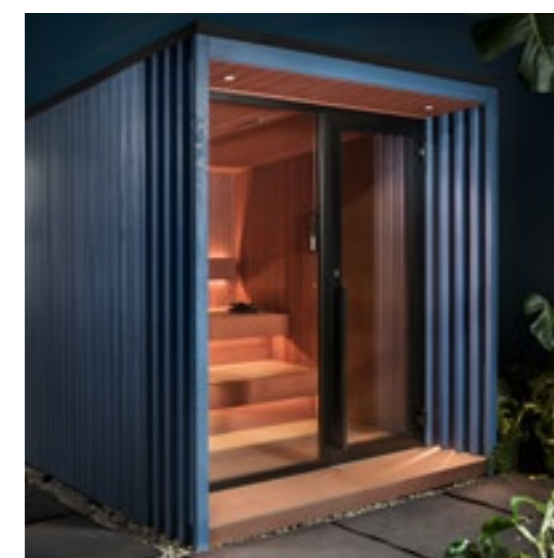

Star bene a contatto con la natura

Nature Sauna si trasforma con il tempo e nello spazio.

Con gli anni, i materiali cambiano e danno forma
a un prodotto unico, ogni giorno nuovo.

Sarà così possibile vivere in modo autentico l'esperienza della
sauna e **godere appieno del potere rigenerante dei cicli naturali**,
in ogni momento dell'anno e con ogni tipo di clima.

L'esigenza di equilibrio e comunicazione tra uomo, paesaggio
e architettura trova piena realizzazione in **Nature Sauna**,
nelle versioni **pro** e **personal**.