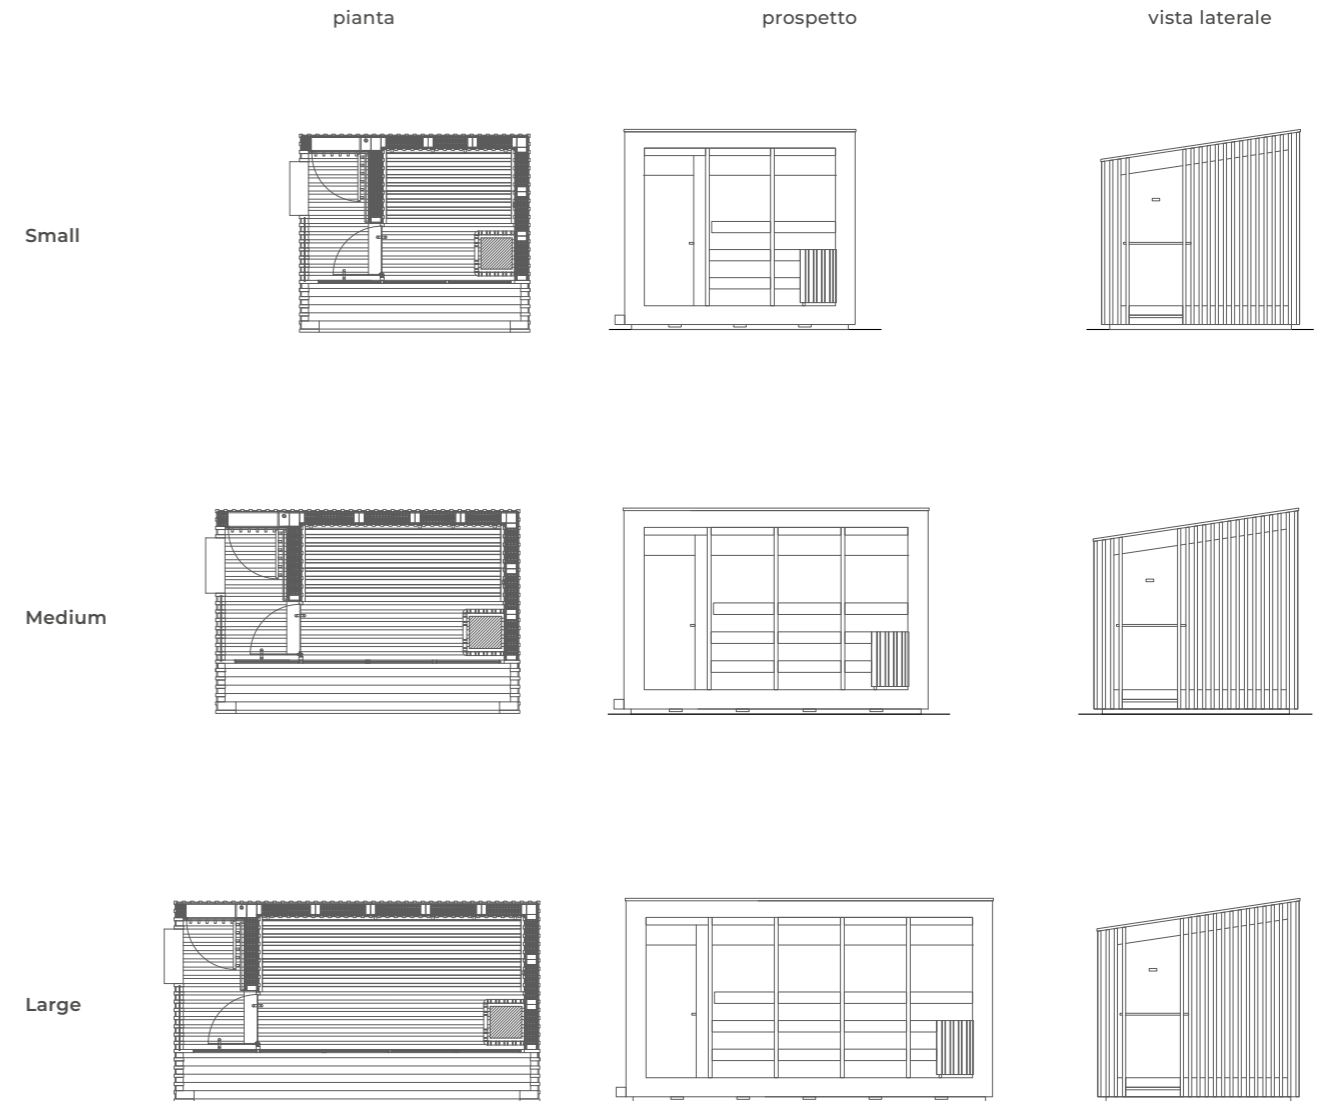

Funzioni

ON / OFF	Da vano tecnico
Illuminazione	Da vano tecnico
Mp3 con musica play / stop / rew / ff / volume +/-	Da vano tecnico
Allarme	Da pulsante interno alla sauna

Layout

Layout B

Layout C

NATURE SAUNA PERSONAL