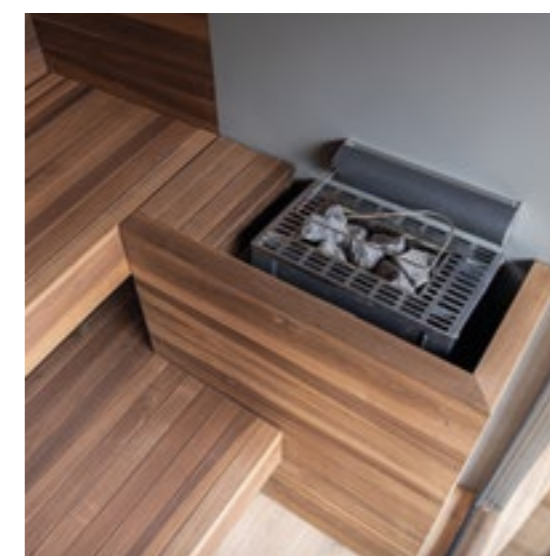

[Scopri di più su I.con Sauna](#)

I.CON SAUNA

I.con Sauna

CALORE INTENSO

I.con Sauna unisce la **tradizione della sauna finlandese** con l'innovazione progettuale dell'**architettura d'avanguardia**.

È un container rigenerato e perfettamente attrezzato dal design unico ed esclusivo.

Disponibile anche nella **versione Soft Sauna**, caratterizzata da un calore moderato, per un'esperienza benessere delicata ed avvolgente.

Un luogo accogliente che permette di creare **zone benessere capaci di soddisfare ogni esigenza di spazio**, dalla più piccola alla più grande. Sono due infatti le misure dei container a disposizione: 10 o 20 piedi.