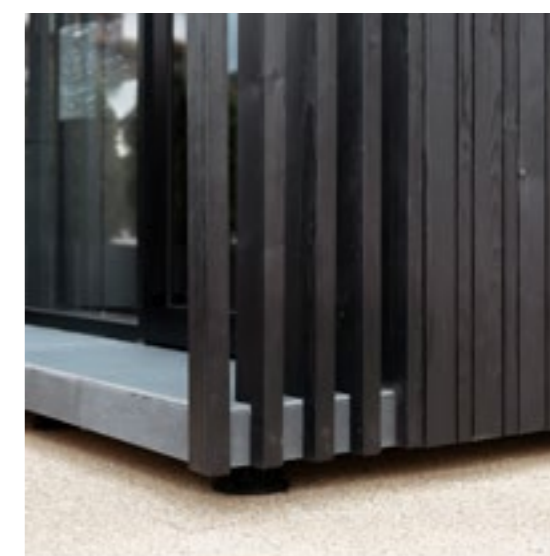

Nature Sauna personal

CALORE INTENSO

È la **sauna finlandese** che combina l'esigenza dell'individuo di riconnettersi con la natura con il bisogno di prendersi cura di sé nello spazio intimo della propria abitazione.

Tutta la **professionalità e la tecnologia dei prodotti outdoor** della linea pro, racchiusi in una soluzione ideale per uso domestico.

Perfetta anche per **arricchire l'offerta di hotel e day spa** che dispongono di suite e giardini privati da dedicare al Wellness in modalità privata.

[Scopri di più su Nature Sauna personal](#)