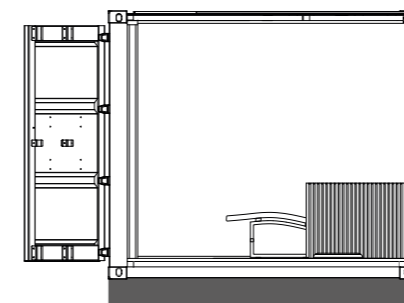

Dati tecnici

Dimensioni container (cm) 10 ft	aperto chiuso	439 w x 414 d x 259 h 255 w x 305 d x 259 h
Dimensioni container (cm) 20 ft	aperto chiuso	439 w x 720 d x 259 h 255 w x 610 d x 259 h
Peso container (Kg)	10 ft 20 ft	2500 4300
Tensione	400 Vac 3P+N+Pe	
Consumi max in Kw	4.5	
Temperatura	40 °C	
Umidità relativa	40 - 45%	
Riscaldamento	Stufa elettrica da 4Kw	
Illuminazione	Fascio led bianco 2700 °K dimmerabile a pavimento	
Kit musica	.	
Cornice / Porta	10 ft 20 ft	Cornice in alluminio, con vetrocamera 6/18/6 Vetrata laterale a tre ante dotate di vetrocamera 6/18/6 con anta centrale scorrevole
Predisposizioni necessarie	Allacciamento elettrico Superficie piana con carico portante da 300 a 400Kg/mq	
Optional	10 ft 20 ft	Finestre laterali 60x220cm dotate di vetrocamera 6/18/6 Vetrata laterale a tre ante dotata di vetrocamera 6/18/6, con anta centrale scorrevole Wellness Coach disponibile per entrambe le misure con programmi di Wellness Entertainment precaricati e cassa bluetooth
Maniglia	Maniglia esterna in acciaio nero Maniglia interna in legno, come da rivestimenti interni Altezza maniglia: 98 cm / sezione quadrata 30x30 cm	

Funzioni

ON / OFF

Da pannello di controllo

Illuminazione

Da pannello di controllo

Layout