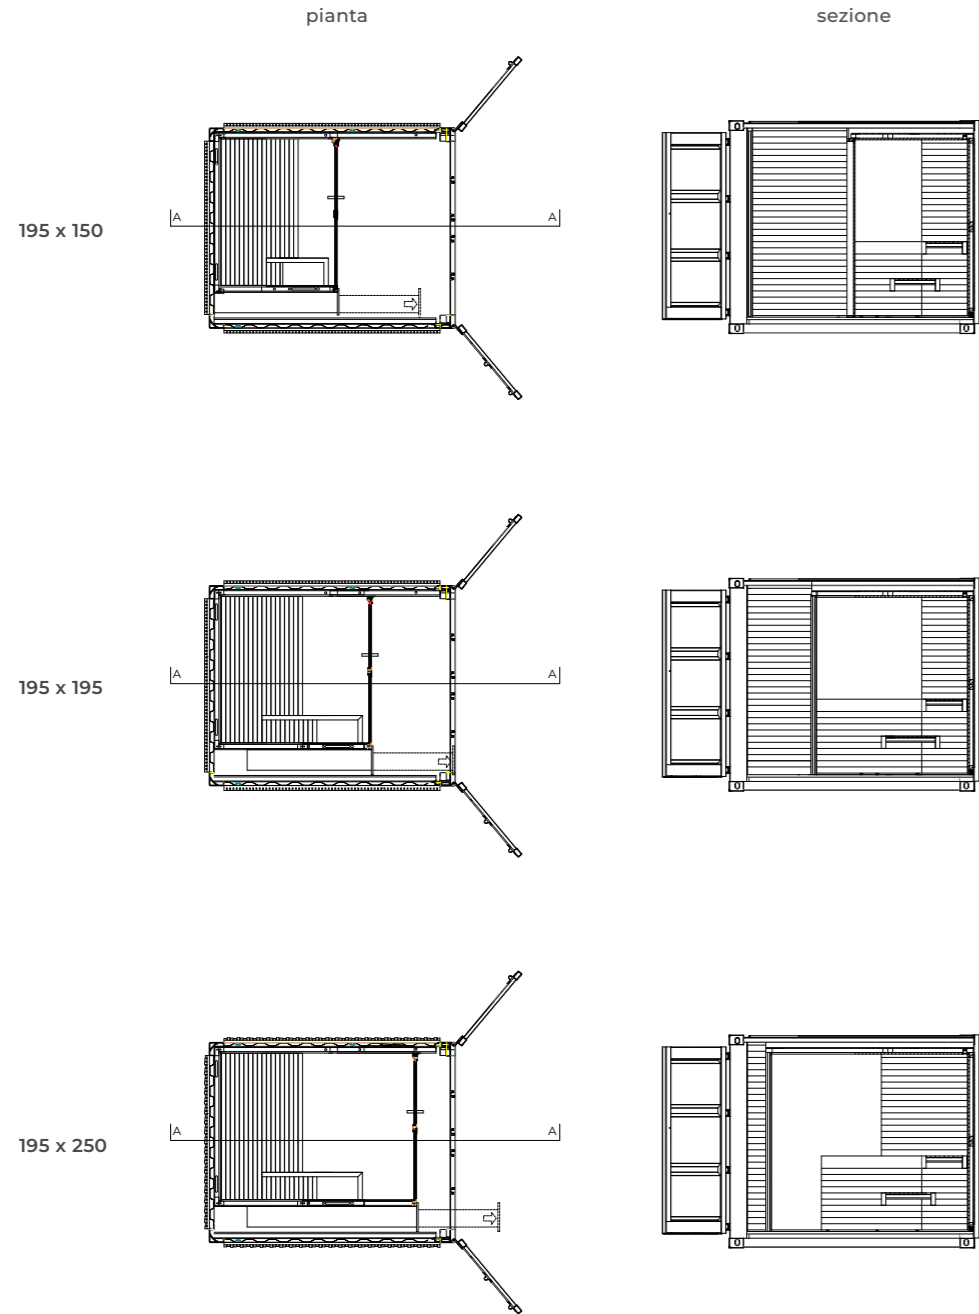

Layout

10 ft