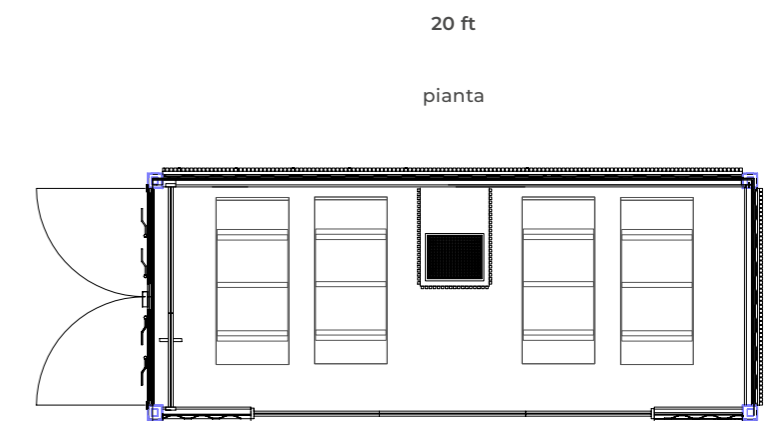

Dati tecnici

Dimensioni container (cm) 10 ft	aperto chiuso	439 w x 414 d x 259 h 255 w x 305 d x 259 h
Dimensioni container (cm) 20 ft	aperto chiuso	439 w x 720 d x 259 h 255 w x 610 d x 259 h
Peso container (Kg)	10 ft 20 ft	2500 4300
Tensione	400 Vac 3P+N+Pe	
Consumi max in Kw	4.5	
Temperatura	40 °C	
Umidità relativa	40 - 45%	
Riscaldamento	Stufa elettrica da 4Kw	
Illuminazione	Fascio led bianco 2700 °K dimmerabile a pavimento	
Kit musica	.	
Cornice / Porta	10 ft 20 ft	Cornice in alluminio, con vetrocamera 6/18/6 Vetrata laterale a tre ante dotate di vetrocamera 6/18/6 con anta centrale scorrevole
Predisposizioni necessarie	Allacciamento elettrico Superficie piana con carico portante da 300 a 400Kg/mq	
Optional	10 ft 20 ft	Finestre laterali 60x220cm dotate di vetrocamera 6/18/6 Vetrata laterale a tre ante dotata di vetrocamera 6/18/6, con anta centrale scorrevole Wellness Coach disponibile per entrambe le misure con programmi di Wellness Entertainment precaricati e cassa bluetooth
Maniglia	Maniglia esterna in acciaio nero Maniglia interna in legno, come da rivestimenti interni Altezza maniglia: 98 cm / sezione quadrata 30x30 cm	

Funzioni

ON / OFF

Da pannello di controllo

Illuminazione

Da pannello di controllo

Layout