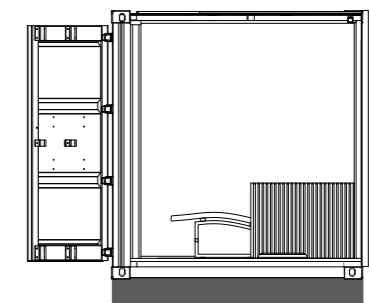

Allestimenti interni

Natural Oak

Rivestimento pareti e soffitto in pannelli fonoassorbenti in rovere naturale montati su una struttura termicamente isolante

Ipè WPC

Pavimento in Ipè WPC

Dati tecnici

Dimensioni container (cm) 10 ft	aperto chiuso	439 w x 414 d x 259 h 255 w x 305 d x 259 h
Dimensioni container (cm) 20 ft	aperto chiuso	439 w x 720 d x 259 h 255 w x 610 d x 259 h
Peso container (Kg)	10 ft 20 ft	2500 4300
Tensione	400 Vac 3P+N+Pe	
Consumi max in Kw	4.5	
Temperatura	40 °C	
Umidità relativa	40 - 45%	
Riscaldamento	Stufa elettrica da 4Kw	
Illuminazione	Fascio led bianco 2700 °K dimmerabile a pavimento	
Kit musica	.	
Cornice / Porta	10 ft 20 ft	Cornice in alluminio, con vetrocamera 6/18/6 Vetrata laterale a tre ante dotate di vetrocamera 6/18/6 con anta centrale scorrevole
Predisposizioni necessarie	Allacciamento elettrico Superficie piana con carico portante da 300 a 400Kg/mq	
Optional	10 ft 20 ft	Finestre laterali 60x220cm dotate di vetrocamera 6/18/6 Vetrata laterale a tre ante dotata di vetrocamera 6/18/6, con anta centrale scorrevole Wellness Coach disponibile per entrambe le misure con programmi di Wellness Entertainment precaricati e cassa bluetooth
Maniglia	Maniglia esterna in acciaio nero Maniglia interna in legno, come da rivestimenti interni Altezza maniglia: 98 cm / sezione quadrata 30x30 cm	

Funzioni

ON / OFF

Da pannello di controllo

Illuminazione

Da pannello di controllo

Layout

sezione

sezione