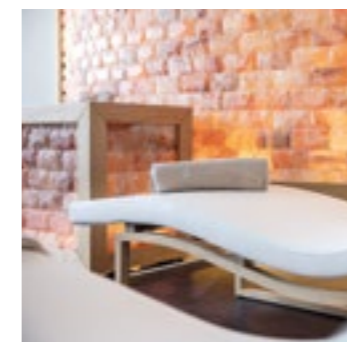

Salt Wall

Per le tue zone relax, destinate anche alla rigenerazione e al recupero, realizziamo prodotti capaci di tematizzare il riposo come la parete di sale che combina gli effetti positivi del sale minerale con l'azione distensiva della luce, diffondendo una placida sensazione di calma e tranquillità.