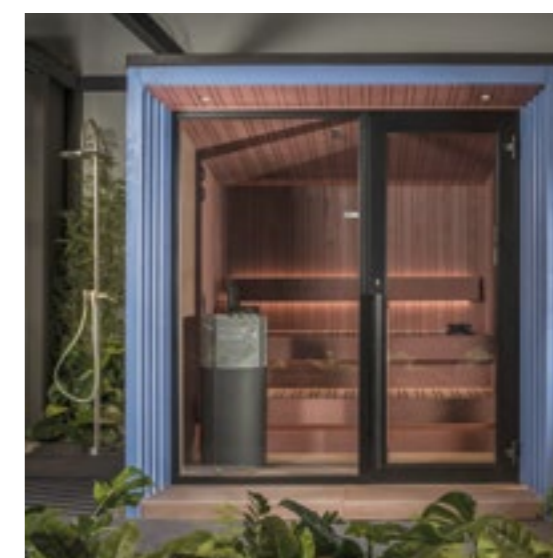

Nature Sauna personal

CALORE INTENSO

È la **sauna finlandese** che combina l'esigenza dell'individuo di riconnettersi con la natura con il bisogno di prendersi cura di sé nello spazio intimo della propria abitazione.

Tutta la **professionalità e la tecnologia dei prodotti outdoor** della linea pro, racchiusi in una soluzione ideale per uso domestico.

Davanti alla vetrata è posizionato un **ballatoio, un confortevole spazio esterno** per un boccascena con vista panoramica e un comodo ingresso.

L'installazione è rapida e sicura, e in qualsiasi momento il prodotto può essere rimontato altrove.

[Scopri di più su Nature Sauna personal](#)