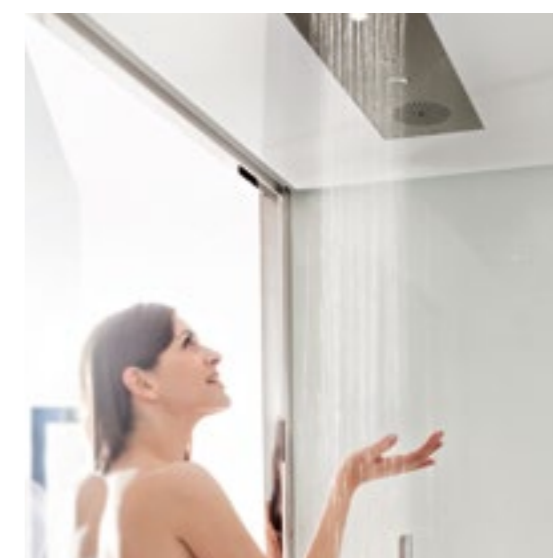

Steam Shower

CALORE UMIDO

Il caldo umido del vapore e la **freschezza dell'acqua** racchiusi in un unico ambiente, elegante ed esclusivo.

Il gesto quotidiano della doccia si trasforma in un **suggestivo bagno di vapore**, un momento di puro benessere che enfatizza la cura del corpo in un atto di straordinaria normalità.

Una soluzione completa che **regala grandi benefici all'organismo**, tonifica e idrata la pelle e libera le vie respiratorie.

[Approfondisci tutte le caratteristiche dei nostri prodotti](#)