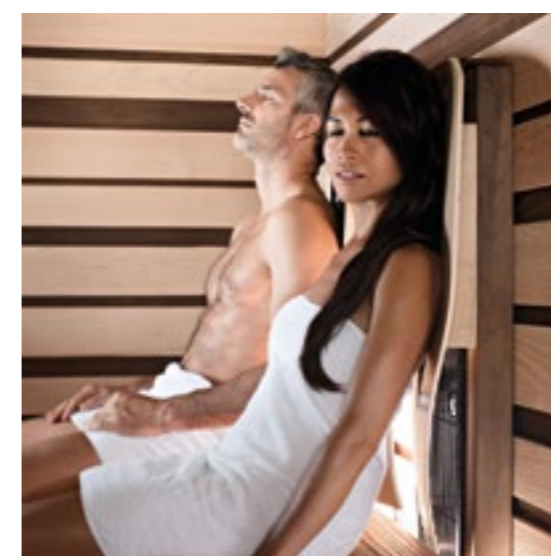

Infrared Therapy

CALORE PROFONDO

La **Infrared Therapy** regala esperienze di profondo benessere grazie al calore che, attraverso speciali **lampade a infrarossi**, filtra dallo schienale ergonomico.

È una **terapia tanto antica quanto efficace** che, a differenza di numerose altre fonti di calore, **riscalda il corpo direttamente dall'interno**.

Uno spazio di rigenerazione psico-fisica in cui **energia e calore stimolano la micro-circolazione** localizzata, rilassando la muscolatura, tonificando e **stimolando la rigenerazione tissutale**.

Ideale per chi pratica sport, come soluzione per il recupero muscolare dopo lo sforzo fisico.

[Approfondisci tutte le caratteristiche dei nostri prodotti](#)