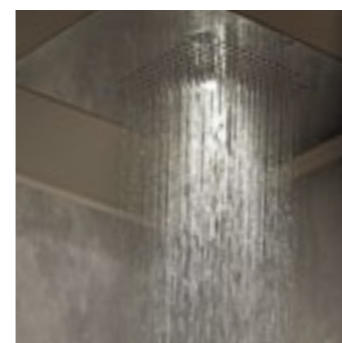

SHOWER ONE

È la soluzione ideale per chi desidera lasciarsi avvolgere dalle sensazioni che solo l'acqua sa regalare. **Più di 80 combinazioni diverse tra cui scegliere**, con temperatura dell'acqua regolabile.