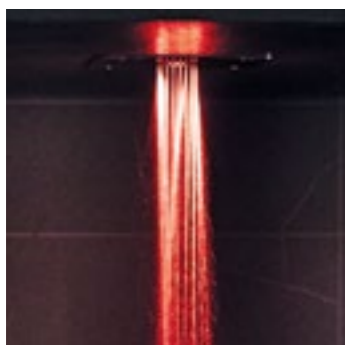

Il benessere con acqua, colori e fragranze

SUMMER STORM

Lo scroscio d'acqua del temporale estivo, la **fragranza ai fiori della passione** e il **colore rosso** immergono il corpo in un'esperienza polisensoriale unica. L'effetto è rigenerante.