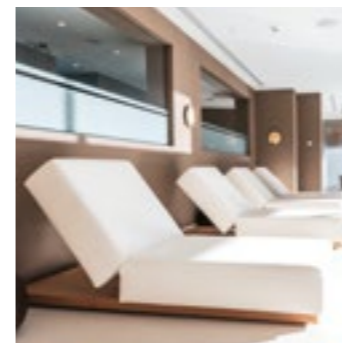

### SYNUA LOUNGER

**Sinuosa struttura** in legno di rovere, collegata da una barra in alluminio lucido. Il morbido cuscino poggiatesta in dotazione migliora la postura durante il riposo.