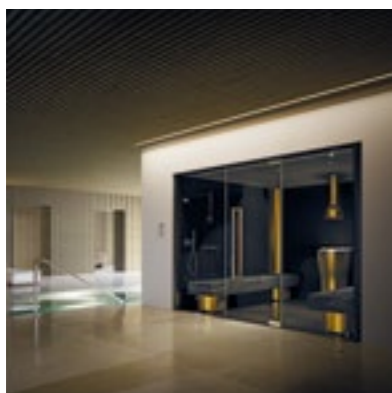

GLAMOUR COLLECTION

Fascino, tradizione e intramontabile eleganza

L'artigianato italiano trova la sua massima rappresentazione in Glamour Collection, **connubio perfetto tra materiali pregiati ed eleganza senza tempo**. La collezione rivisita in chiave moderna le antiche tradizioni della spa, grazie ad un design funzionale e una tecnologia all'avanguardia.

Design: Cristiano Mino.