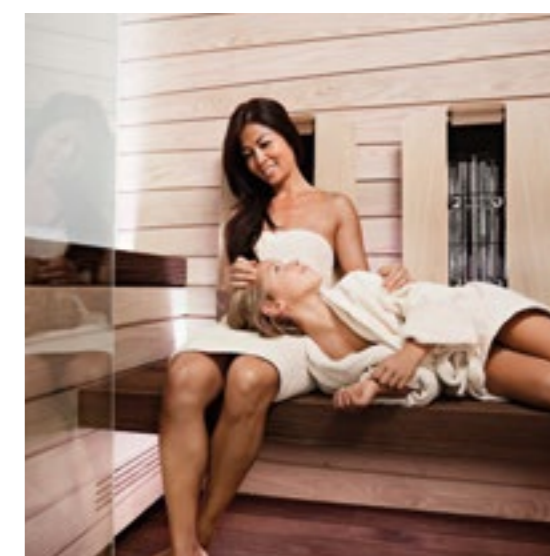

Infrared Therapy

CALORE PROFONDO

La **Infrared Therapy** regala esperienze di profondo benessere grazie al calore che, attraverso speciali **lampade a infrarossi**, filtra dallo schienale ergonomico.

È una **terapia tanto antica quanto efficace** che, a differenza di numerose altre fonti di calore, **riscalda il corpo direttamente dall'interno**.

Uno spazio di rigenerazione psico-fisica in cui **energia e calore stimolano la micro-circolazione** localizzata, rilassando la muscolatura, tonificando e **stimolando la rigenerazione tissutale**.

Ideale per chi pratica sport, come soluzione per il recupero muscolare dopo lo sforzo fisico.

[Approfondisci tutte le caratteristiche dei nostri prodotti](#)