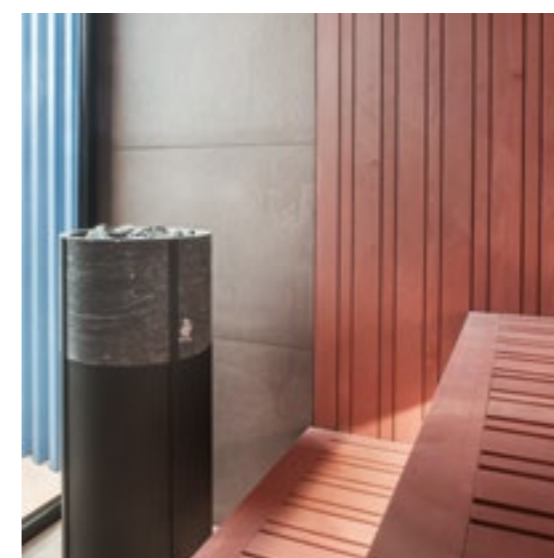

Nature Sauna personal

CALORE INTENSO

È la **sauna finlandese** che combina l'esigenza dell'individuo di riconnettersi con la natura con il bisogno di prendersi cura di sé nello spazio intimo della propria abitazione.

Tutta la **professionalità e la tecnologia dei prodotti outdoor** della linea pro, racchiusi in una soluzione ideale per uso domestico.

Davanti alla vetrata è posizionato un **ballatoio, un confortevole spazio esterno** per un boccascena con vista panoramica e un comodo ingresso.

L'installazione è rapida e sicura, e in qualsiasi momento il prodotto può essere rimontato altrove.

[Scopri di più su Nature Sauna personal](#)