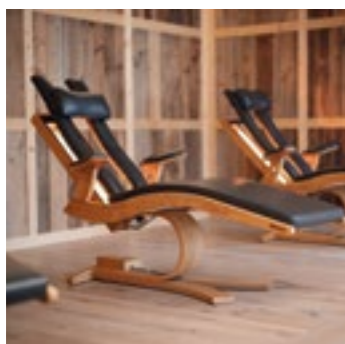

INFRARED SEAT

Le lampade a raggi infrarossi che scaldano il corpo attraverso lo **schienale ergonomico** la rendono speciale per un **trattamento termico localizzato**. Può essere realizzata ovunque ci sia uno spazio d'appoggio e non necessita di cabina.

INFRARED LOUNGER

Abbinando il potere rigenerante dei raggi infrarossi, **favorisce il rilassamento muscolare** e, grazie alla sua **struttura ergonomica**, garantisce l'aderenza del corpo. È una valida alternativa nel percorso benessere per la fase di riposo.