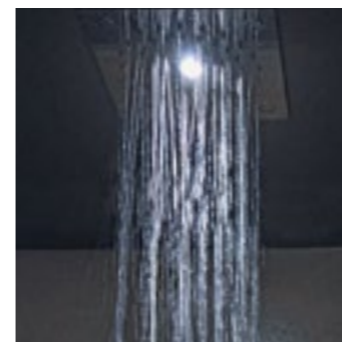

SHOWER HEAD

Garantisce il ripristino dell'equilibrio fisico dopo i bagni di calore. **Si adatta a ogni esigenza di reazione** che il corpo necessita, grazie alla possibilità di regolare l'intensità del getto e la temperatura dell'acqua.