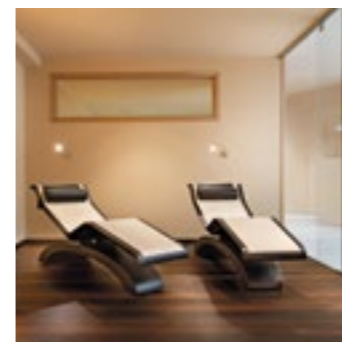

Il piacere di abbandonarsi alla calma dei sensi

BRIDGE LOUNGER

Linea essenziale e **design minimal** scolpito nell'essenza di rovere. Il **profilo ergonomico** abbraccia il corpo trasformando il riposo in un momento di vero benessere.

STARLIT

Rivisita in chiave moderna un **design semplice e confortevole**. La struttura dei cilindri laterali è scolpita nel legno d'ulivo, intarsiato con la forma delle sue foglie. Il corpo centrale è in morbidissima imbottitura.

STARLONGUE

Sinuoso e lineare, supporta il corpo in modo ottimale, permettendo alle gambe di rimanere sollevate. **Ergonomico, compatto e leggero.**

SYNUA LOUNGER

Sinuosa struttura in legno di rovere, collegata da una barra in alluminio lucido. Il morbido cuscino poggiatesta in dotazione migliora la postura durante il riposo.

DAYBED

Design minimal, schienale regolabile, solida struttura in rovere, morbida imbottitura e rotelle posteriori. Il perfetto esempio di come **living e bedding possono convivere.**

SWEETCHAIR

Alcova di riposo perfetta, dotata di una **struttura elegante** e un sistema radiante a emissione di raggi infrarossi che rilascia il calore per trasferimento su tutta la superficie della pietra.

Salt Wall

Per le tue zone relax, destinate anche alla rigenerazione e al recupero, realizziamo prodotti capaci di tematizzare il riposo come la parete di sale che combina gli effetti positivi del sale minerale con l'azione distensiva della luce, diffondendo una placida sensazione di calma e tranquillità.