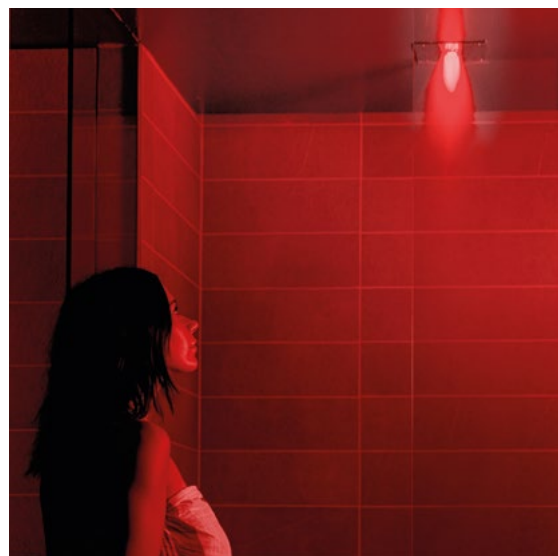

Experience Shower

ERLEBNISDUSCHEN

Eine wohltuende und **entspannende Reise**
für das persönliche Wohlbefinden.

Die Erlebnisdusche ist ein besonderer, fesselnder Moment,
reich an Düften und Farben sowohl der ideale Auftakt als auch
das perfekte Ende eines jeden Wellness-Erlebnisses.

Eine Gelegenheit, sich selbst zu pflegen und sich angenehme
Momente der Entspannung zu gönnen.