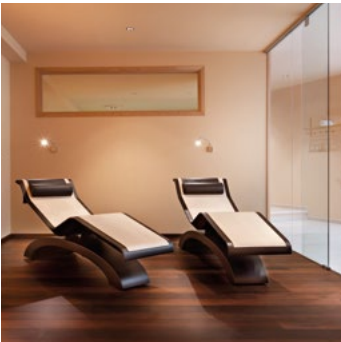

DAYBED

Minimalistisches Design, verstellbare Rückenlehne, massiver Eichenrahmen, weiche Polsterung und Rollen hinten. Diese Liege ist das perfekte Beispiel dafür, wie **Wohnen und Schlafen in einem Objekt** bestehen können.