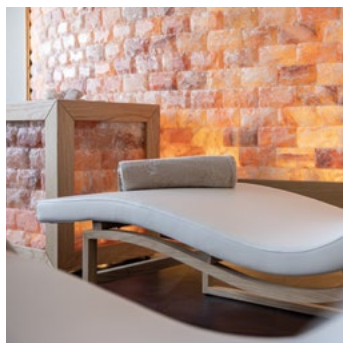

Salt Wall

Für Ihren Relax-Bereich entwickeln wir Produkte, die Ruhe thematisieren. So zum Beispiel die Salt Wall, die die wohltuende Wirkung von Mineralsalz mit der entspannenden Kraft des Lichts kombiniert und dabei ein angenehmes Gefühl von Ruhe und Frieden verbreitet.