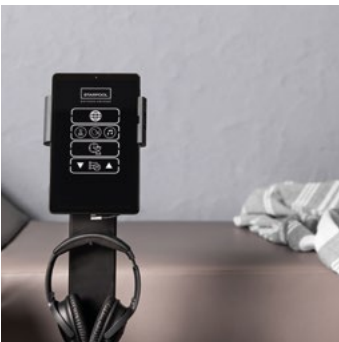

WELLNESS COACH

Der interaktive **virtuelle Guide** steigert mithilfe von **Achtsamkeitsprogrammen und geführten Atemtechniken** das Wohlbefinden von Körper und Geist. Jeder einzelne Inhalt wurde in Zusammenarbeit mit renommierten Partnern aus den Bereichen Forschung und Sport entwickelt.