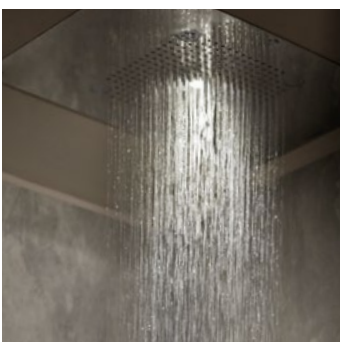

### SHOWER HEAD

Die Deckenbrause Shower Head stellt das körperliche Gleichgewicht nach Wärmeanwendungen wieder her. **Die Intensität und Wassertemperatur lassen sich regulieren** und so an verschiedene Bedürfnisse anpassen.