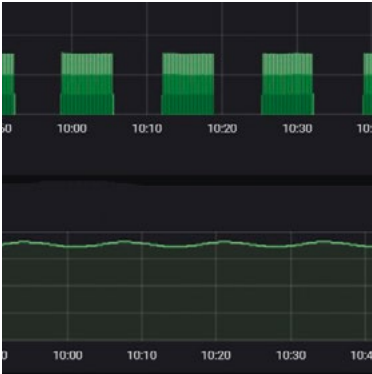

SMART TECHNOLOGY

GREEN PACK

Die F&E-Abteilung hat ein System zur Verbesserung der Funktionen der von uns hergestellten Produkte entwickelt. Mit der Installation von Green Pack kann der **Energieverbrauch reduziert** werden, indem **intelligente Detektoren** unnötige Dampfaustritte verhindern und Wärme und Feuchtigkeit der Umgebung kontrollieren.

Ein fortschrittliches System, das eine durchschnittliche Energieeinsparung von 20% ermöglicht.