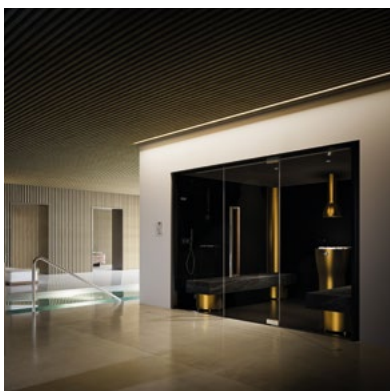

GLAMOUR COLLECTION

Charme, Tradition und zeitlose Eleganz

Die Glamour Collection vereint italienische Handwerkskunst **in Perfektion mit edlen Materialien und zeitloser Eleganz**. Dank ihres funktionellen Designs und ihrer hochmodernen Technik interpretiert diese Kollektion die Traditionen des Spa aus einer modernen Perspektive neu.

Entwurf: Cristiano Mino.