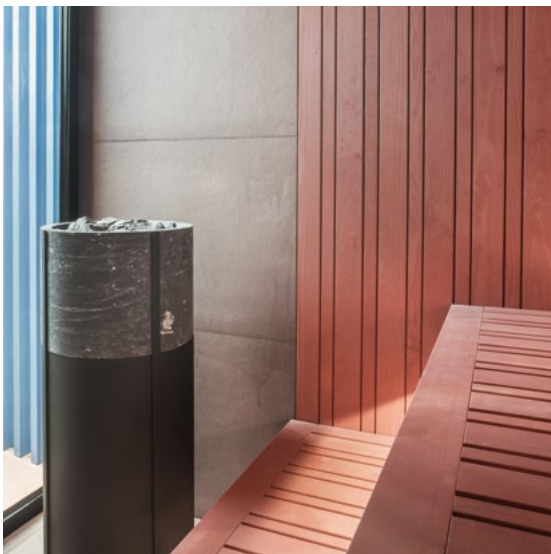

Nature Sauna personal

INTENSIVE HITZE

Diese **finnische Sauna** verbindet zwei wichtige Bedürfnisse: das Streben nach mehr Kontakt zur Natur und den Wunsch, sich in den eigenen vier Wänden zu entspannen.

Sie vereint die gesamte **Professionalität und Technik der Pro Line Outdoor-Produkte** in einer idealen Ausführung für den Heimgebrauch.

Vor dem Fenster befindet sich ein **Austritt**, ein **bequemer Außenbereich** mit Panoramablick und praktischem Eingang.

Die Montage ist schnell und sicher, und das Produkt kann jederzeit an anderer Stelle wieder aufgestellt werden.