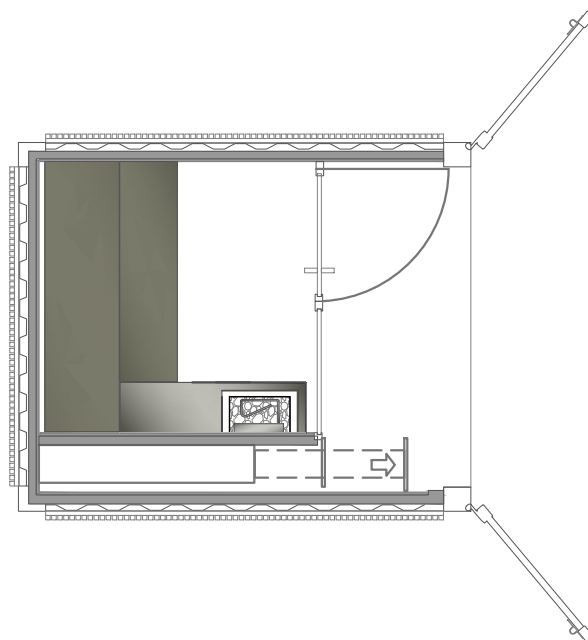

I.CON COLLECTION : I.CON SAUNA 10ft

dim.
container: 255x305x259h cm
sauna: 195x150cm

print scale/A4
1:50

issue
00/2021

I.CON COLLECTION : I.CON SAUNA 10ft

dim.
container: 255x305x259h cm
sauna: 195x195 cm

print scale/A4
1:50

issue
00/2021

I.CON COLLECTION : I.CON SAUNA 10ft

dim.
container: 255x305x259h cm
sauna: 195x250 cm

print scale/A4
1:50

issue
00/2021

I.CON COLLECTION : I.CON SAUNA 20ft

dim.
container: 255x610x259h cm
sauna: 195x250 cm