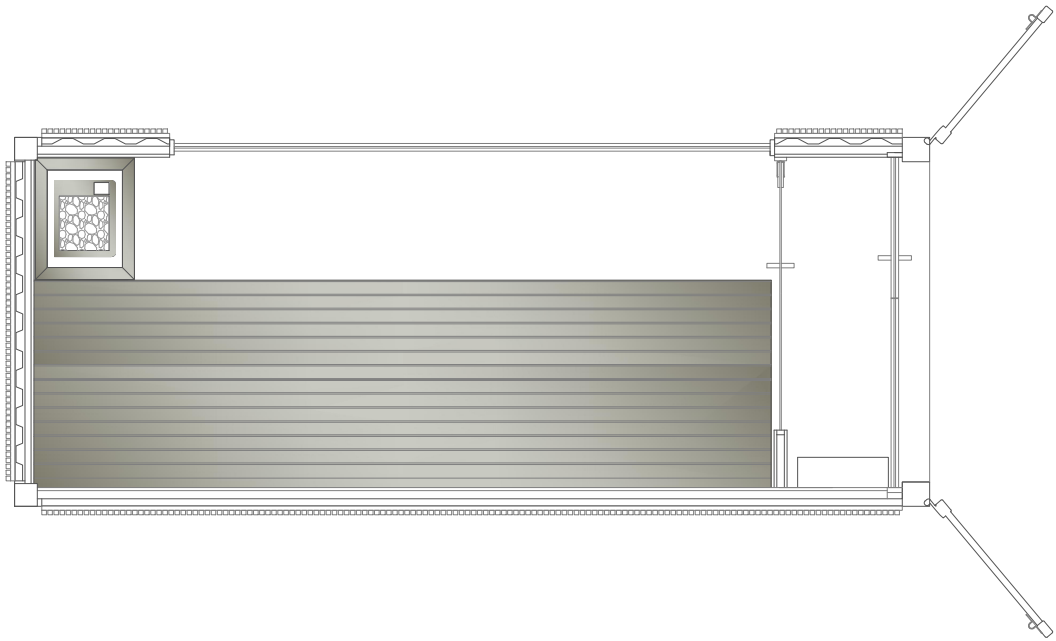

I.CON COLLECTION : I.CON SAUNA 10ft

dim.
container: 255x305x259h cm
sauna: 195x150cm

print scale/A4
1:50

issue
00/2021

I.CON COLLECTION : I.CON SAUNA 10ft

dim.
container: 255x305x259h cm
sauna: 195x195 cm

print scale/A4
1:50

issue
00/2021

I.CON COLLECTION : I.CON SAUNA 10ft

dim.
container: 255x305x259h cm
sauna: 195x250 cm

print scale/A4
1:50

issue
00/2021

I.CON COLLECTION : I.CON SAUNA 20ft

dim.
container: 255x610x259h cm
sauna: 195x250 cm