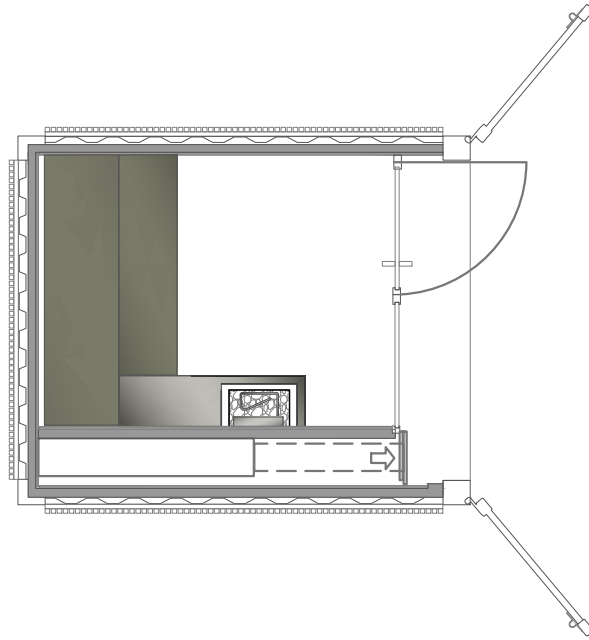

I.CON COLLECTION : I.CON SAUNA 10ft

dim.
container: 255x305x259h cm
sauna: 195x150cm

print scale/A4
1:50

issue
00/2021

I.CON COLLECTION : I.CON SAUNA 10ft

dim.
container: 255x305x259h cm
sauna: 195x195 cm

print scale/A4
1:50

issue
00/2021

I.CON COLLECTION : I.CON SAUNA 10ft

dim.
container: 255x305x259h cm
sauna: 195x250 cm

print scale/A4
1:50

issue
00/2021

I.CON COLLECTION : I.CON SAUNA 20ft

dim.
container: 255x610x259h cm
sauna: 195x250 cm