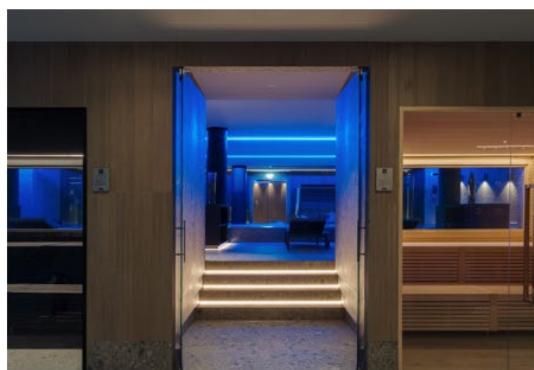

STARPOOL

wellness concept

Starpool firma la spa del nuovo Grand Hotel Victoria Concept & SPA di Menaggio sul Lago di Como

Ziano di Fiemme, 13 maggio 2021 _Calore, acqua, riposo. L'hospitality riparte da qui, da questa formula dalle origini antiche che è l'essenza di ogni percorso benessere.

Come accade nel nuovo **Grand Hotel Victoria Concept & SPA di Menaggio**, 5 stelle lusso affacciato sul **Lago di Como**, pronto a inaugurare a **maggio 2021**. La **ERRE SPA**, realizzata con la consulenza e i prodotti **Starpool**, è il fulcro dell'importante intervento di ampliamento e ristrutturazione di questo capolavoro **Liberty di fine Ottocento**, oggi parte di **R Collection Hotels**.