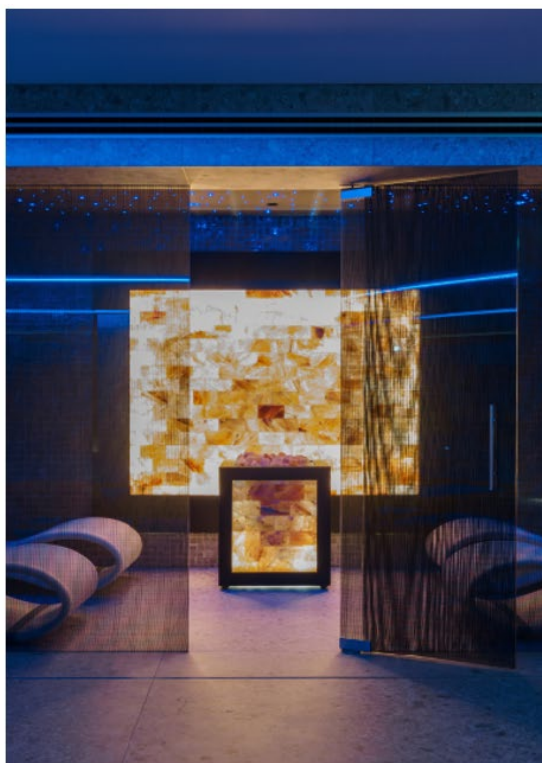

STARPOOL

wellness concept

Starpool firma la spa del nuovo Grand Hotel Victoria Concept & SPA di Menaggio sul Lago di Como

Ziano di Fiemme, 13 maggio 2021 _Calore, acqua, riposo. L'hospitality riparte da qui, da questa formula dalle origini antiche che è l'essenza di ogni percorso benessere.

Come accade nel nuovo **Grand Hotel Victoria Concept & SPA di Menaggio**, 5 stelle lusso affacciato sul **Lago di Como**, pronto a inaugurare a **maggio 2021**. La **ERRE SPA**, realizzata con la consulenza e i prodotti **Starpool**, è il fulcro dell'importante intervento di ampliamento e ristrutturazione di questo capolavoro **Liberty di fine Ottocento**, oggi parte di **R Collection Hotels**.

A sinistra, la **zona umida** ospita il bagno di vapore **SweetSteamPro** e il bagno mediterraneo **GlamourMediterraneanPro**, ambienti wellness di tradizione mediorientale il primo, e antico-romana il secondo. SweetSteamPro è il prodotto Starpool che ha rivoluzionato la progettazione classica di questi ambienti. La fonte di vapore, innovativa per design e funzione, diventa protagonista, quasi magicamente sospesa nello spazio. Le pareti a superficie continua consentono una perfetta igienicità dell'ambiente. La temperatura interna è di 43/45°C, l'umidità relativa del 98%.