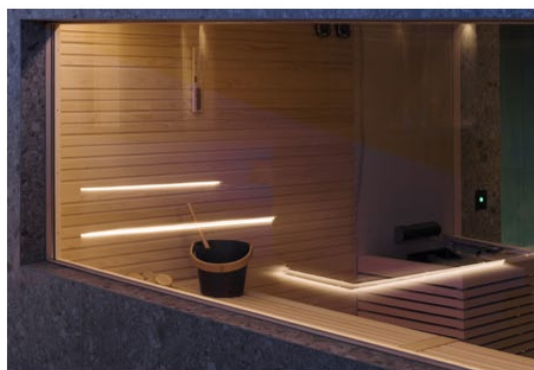

STARPOOL

wellness concept

Starpool firma la spa del nuovo Grand Hotel Victoria Concept & SPA di Menaggio sul Lago di Como

Ziano di Fiemme, 13 maggio 2021 _Calore, acqua, riposo. L'hospitality riparte da qui, da questa formula dalle origini antiche che è l'essenza di ogni percorso benessere.

Come accade nel nuovo **Grand Hotel Victoria Concept & SPA di Menaggio**, 5 stelle lusso affacciato sul **Lago di Como**, pronto a inaugurare a **maggio 2021**. La **ERRE SPA**, realizzata con la consulenza e i prodotti **Starpool**, è il fulcro dell'importante intervento di ampliamento e ristrutturazione di questo capolavoro **Liberty di fine Ottocento**, oggi parte di **R Collection Hotels**.

Tra le reazioni fredde associate a quest'area è presente anche l'innovativo **SweetIcePro**. Si tratta di una vera e propria **stanza del ghiaccio** progettata per ritemperare il corpo dopo i bagni di calore e di vapore. Il ghiaccio prodotto da una cascata a soffitto viene raccolto all'interno di un bacile realizzato in acciaio e Solid surface. Di fronte, una panca nello stesso materiale – massima garanzia d'igiene – permette agli ospiti di distendersi e rilassarsi.